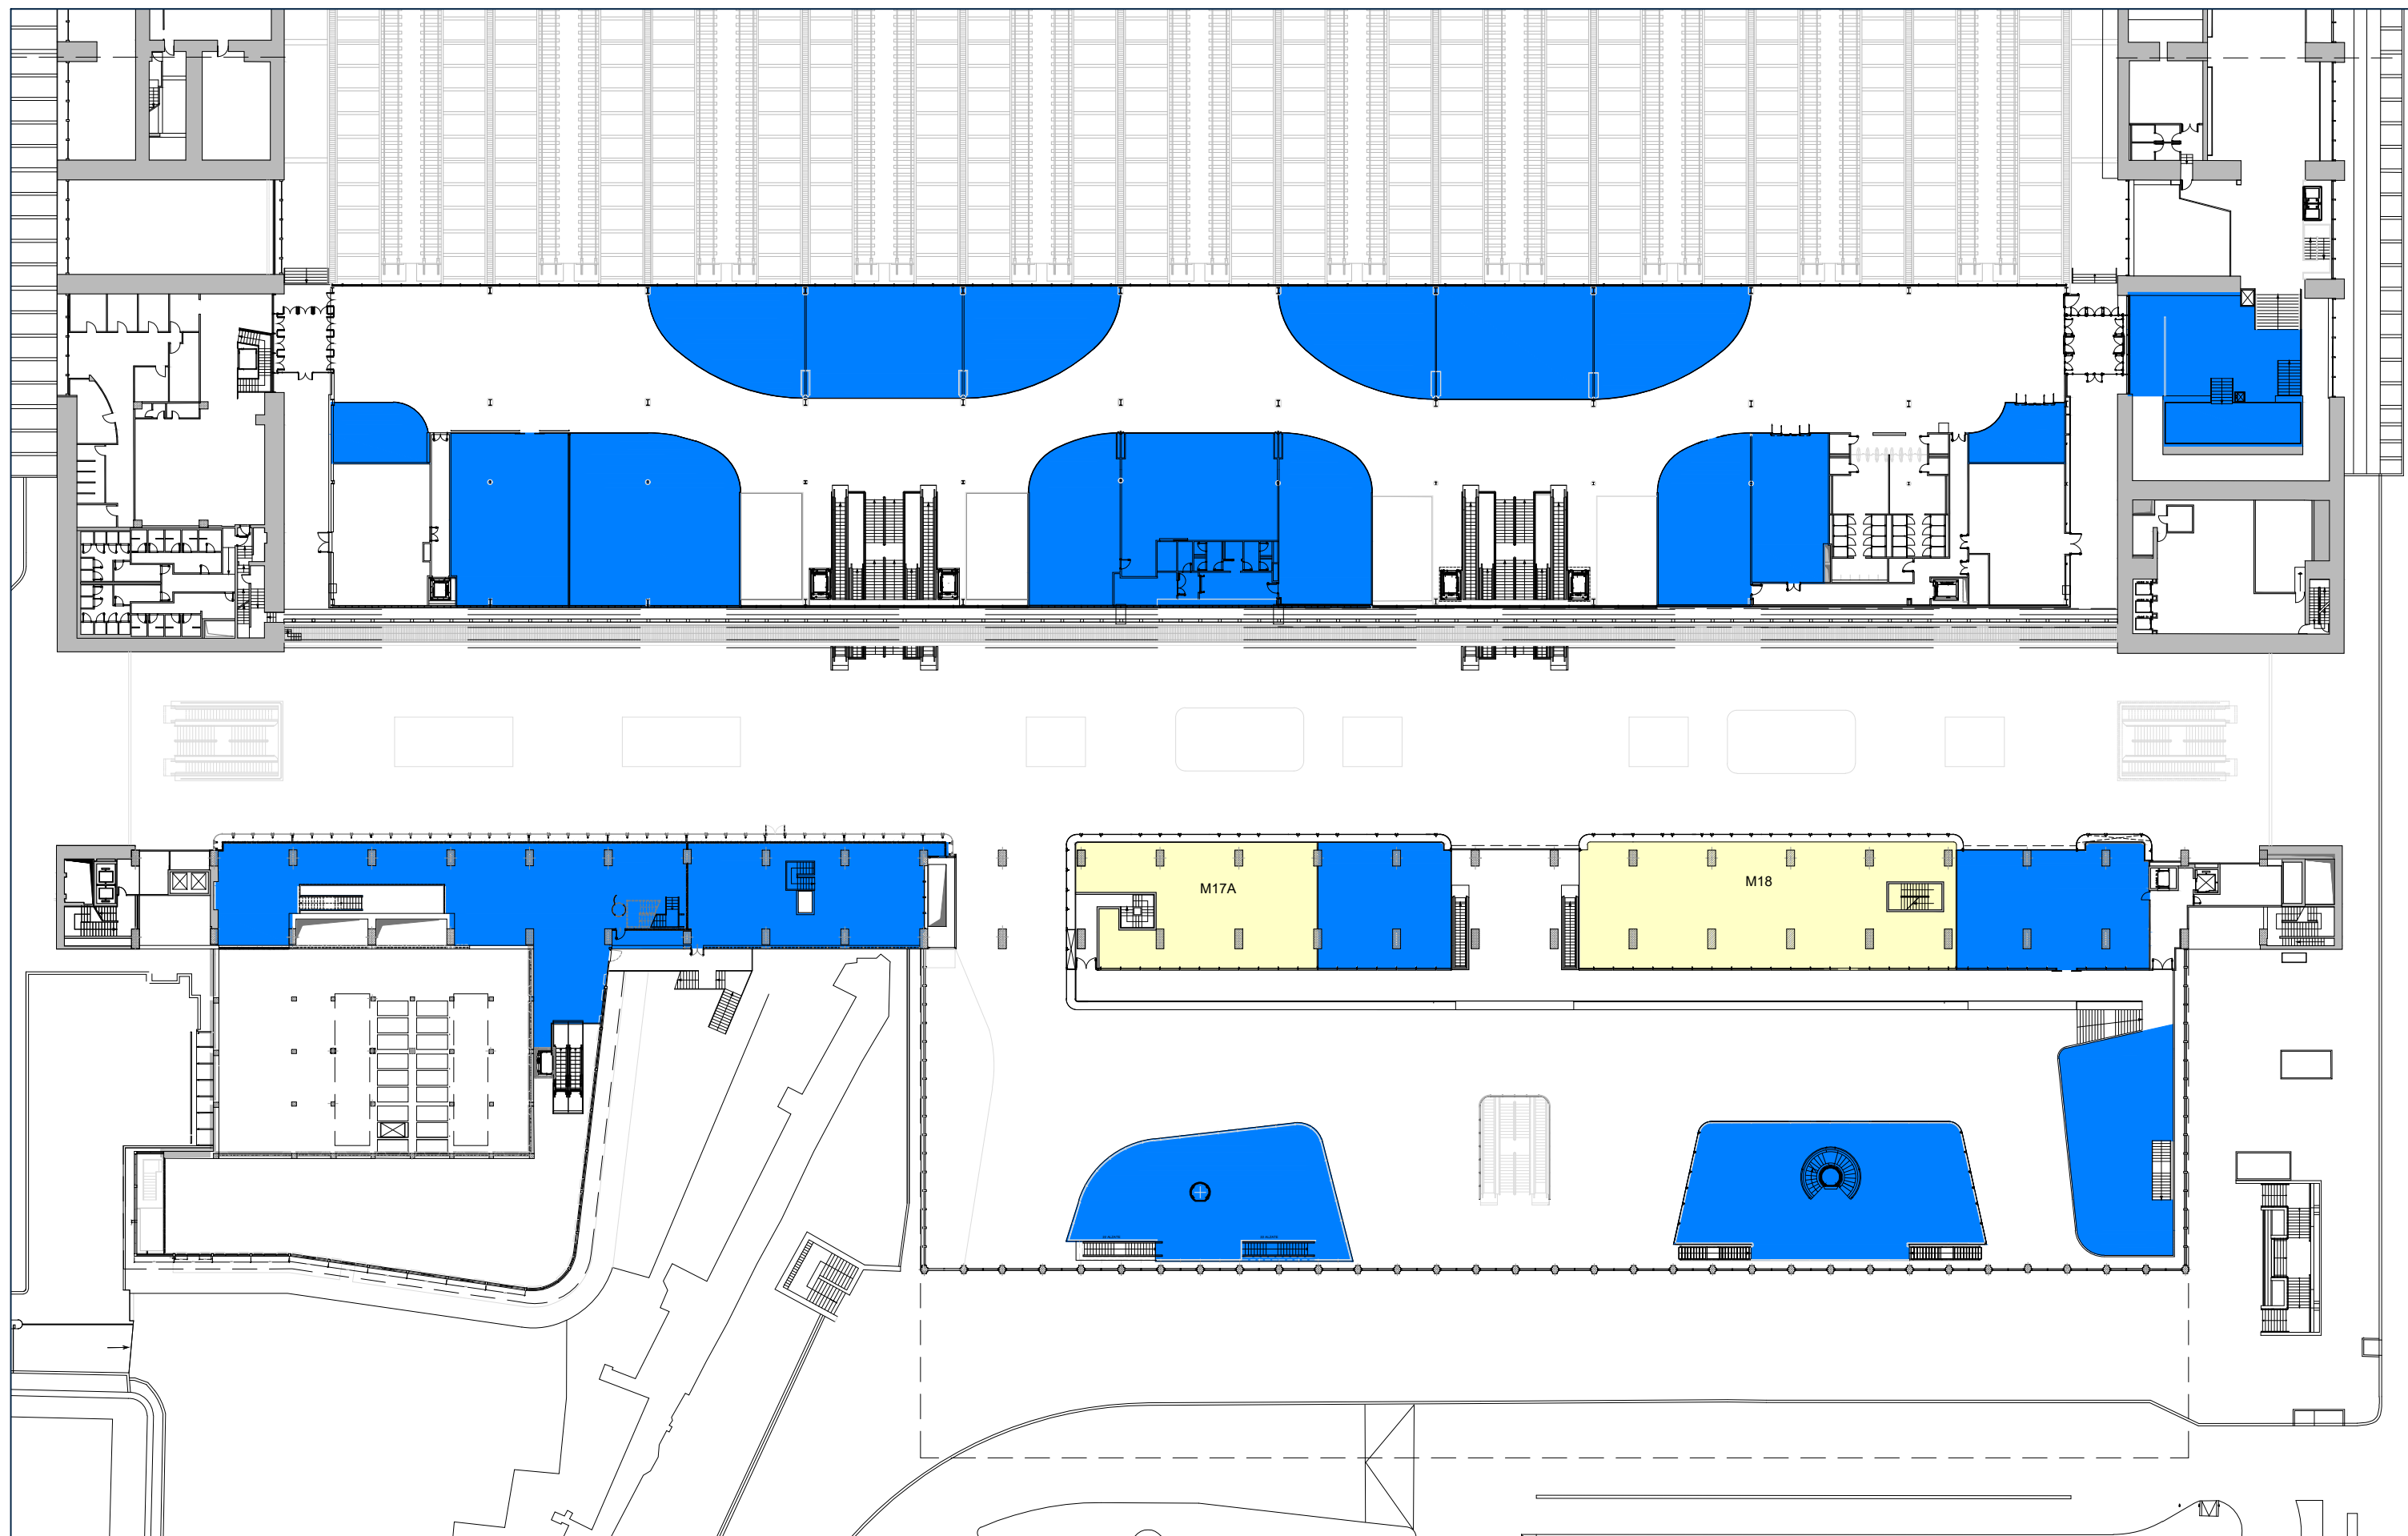

LEGENDA  Spazi Lounge occupati da imprese ferroviarie  Spazi Lounge disponibili  Spazi Retail : mq 6.156

DESTINAZIONE DEGLI SPAZI

Piano di Utilizzo delle Stazioni - Piano Ammezzato

GRANDI STAZIONI RETAIL

ROMA TERMINI

LEGENDA  Spazi Lounge occupati da imprese ferroviarie  Spazi Lounge disponibili  Spazi Retail : 6.983 mq

DESTINAZIONE DEGLI SPAZI

Piano di Utilizzo delle Stazioni - Piano Ferro

GRANDI STAZIONI RETAIL

ROMA TERMINI

**LEGENDA**
 Spazi Lounge occupati da imprese ferroviarie 
  Spazi Lounge disponibili : mq 771 
  Spazi Retail : 4.748 mq

LEGENDA  Spazi Lounge occupati da imprese ferroviarie  Spazi Lounge disponibili  Spazi Retail : 6.573 mq