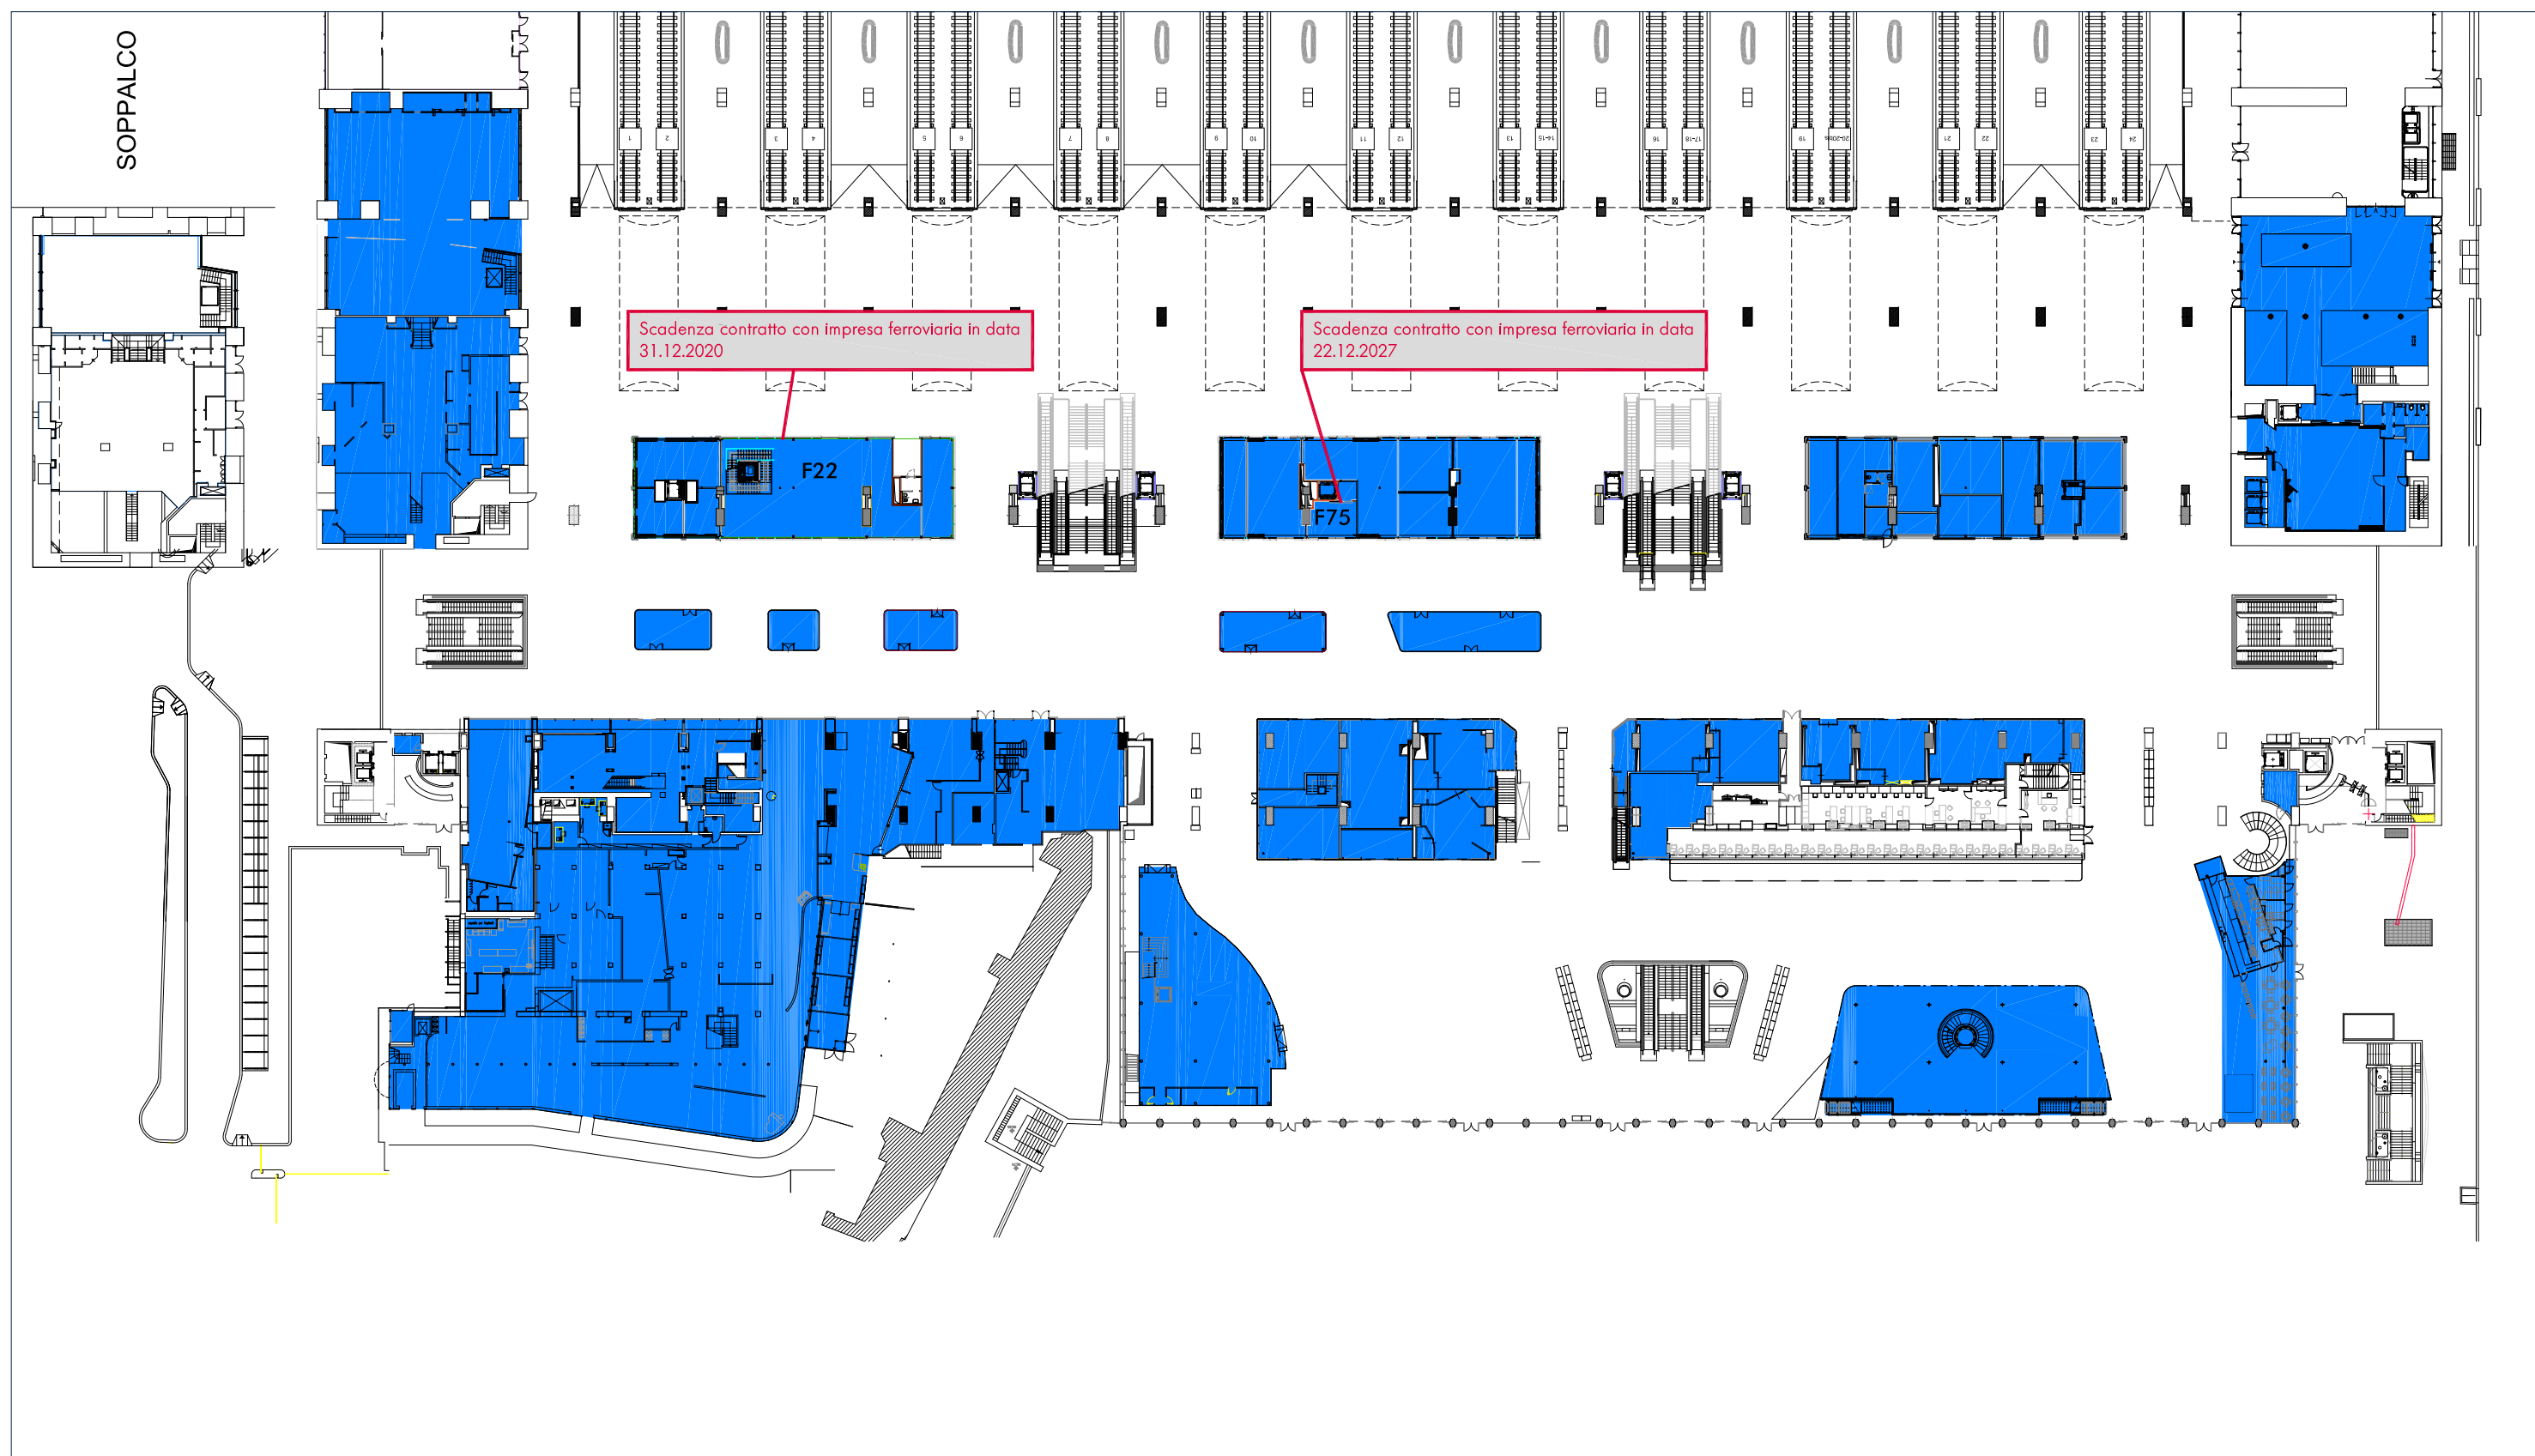

LEGENDA  Spazi Lounge occupati da imprese ferroviarie  Spazi Lounge disponibili  Spazi Retail : mq 6.156

DESTINAZIONE DEGLI SPAZI

Piano di Utilizzo delle Stazioni - Piano Ammezzato

GRANDI STAZIONI RETAIL

ROMA TERMINI

LEGENDA  Spazi Lounge occupati da imprese ferroviarie  Spazi Lounge disponibili  Spazi Retail : 6.983 mq

DESTINAZIONE DEGLI SPAZI

Piano di Utilizzo delle Stazioni - Piano Ferro

GRANDI STAZIONI RETAIL

ROMA TERMINI

**LEGENDA**
 Spazi Lounge occupati da imprese ferroviarie 
  Spazi Lounge disponibili : mq 771 
  Spazi Retail : 4.748 mq

LEGENDA  Spazi Lounge occupati da imprese ferroviarie  Spazi Lounge disponibili  Spazi Retail : 6.573 mq