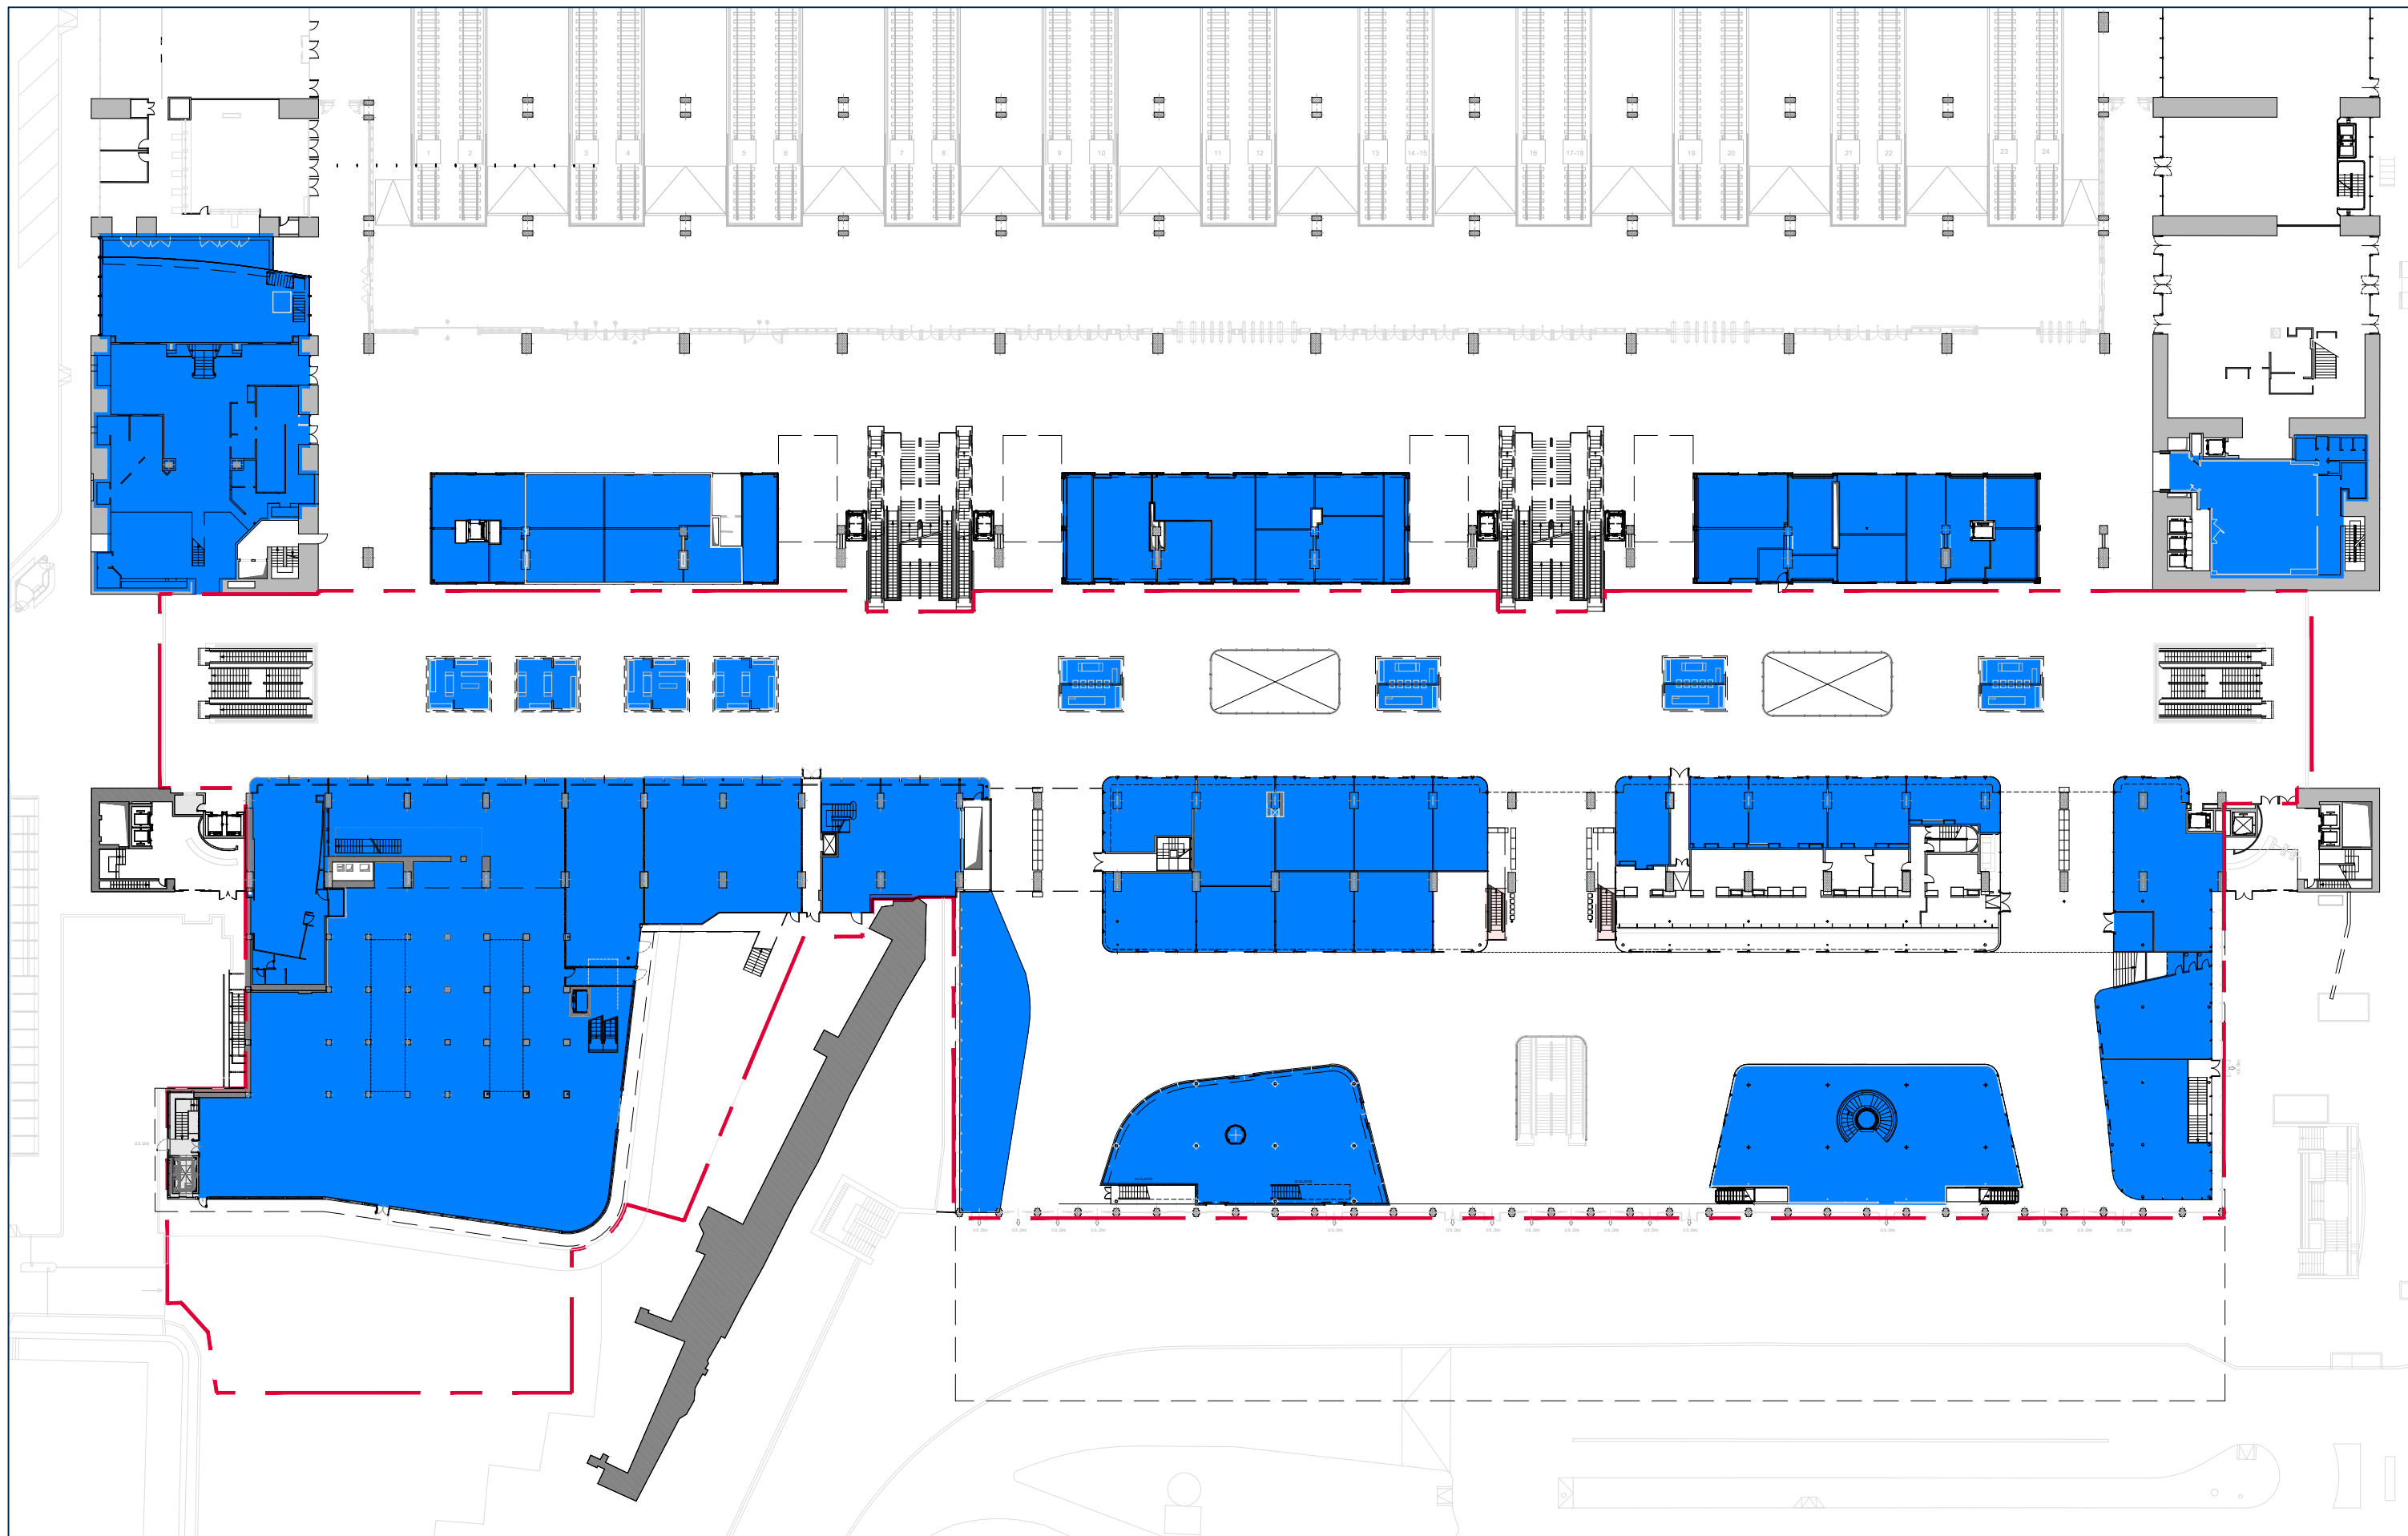

LEGENDA  Spazi Lounge occupati da imprese ferroviarie  Spazi Lounge disponibili  Spazi Retail : mq 6.156

DESTINAZIONE DEGLI SPAZI

Piano di Utilizzo delle Stazioni - Piano Ammezzato

GRANDI STAZIONI RETAIL

ROMA TERMINI

LEGENDA  Spazi Lounge occupati da imprese ferroviarie  Spazi Lounge disponibili  Spazi Retail : 6.983 mq

DESTINAZIONE DEGLI SPAZI

Piano di Utilizzo delle Stazioni - Piano Ferro

GRANDI STAZIONI RETAIL

ROMA TERMINI

**LEGENDA**
 Spazi Lounge occupati da imprese ferroviarie 
  Spazi Lounge disponibili : mq 771 
  Spazi Retail : 4.748 mq

LEGENDA  Spazi Lounge occupati da imprese ferroviarie  Spazi Lounge disponibili  Spazi Retail : 6.573 mq