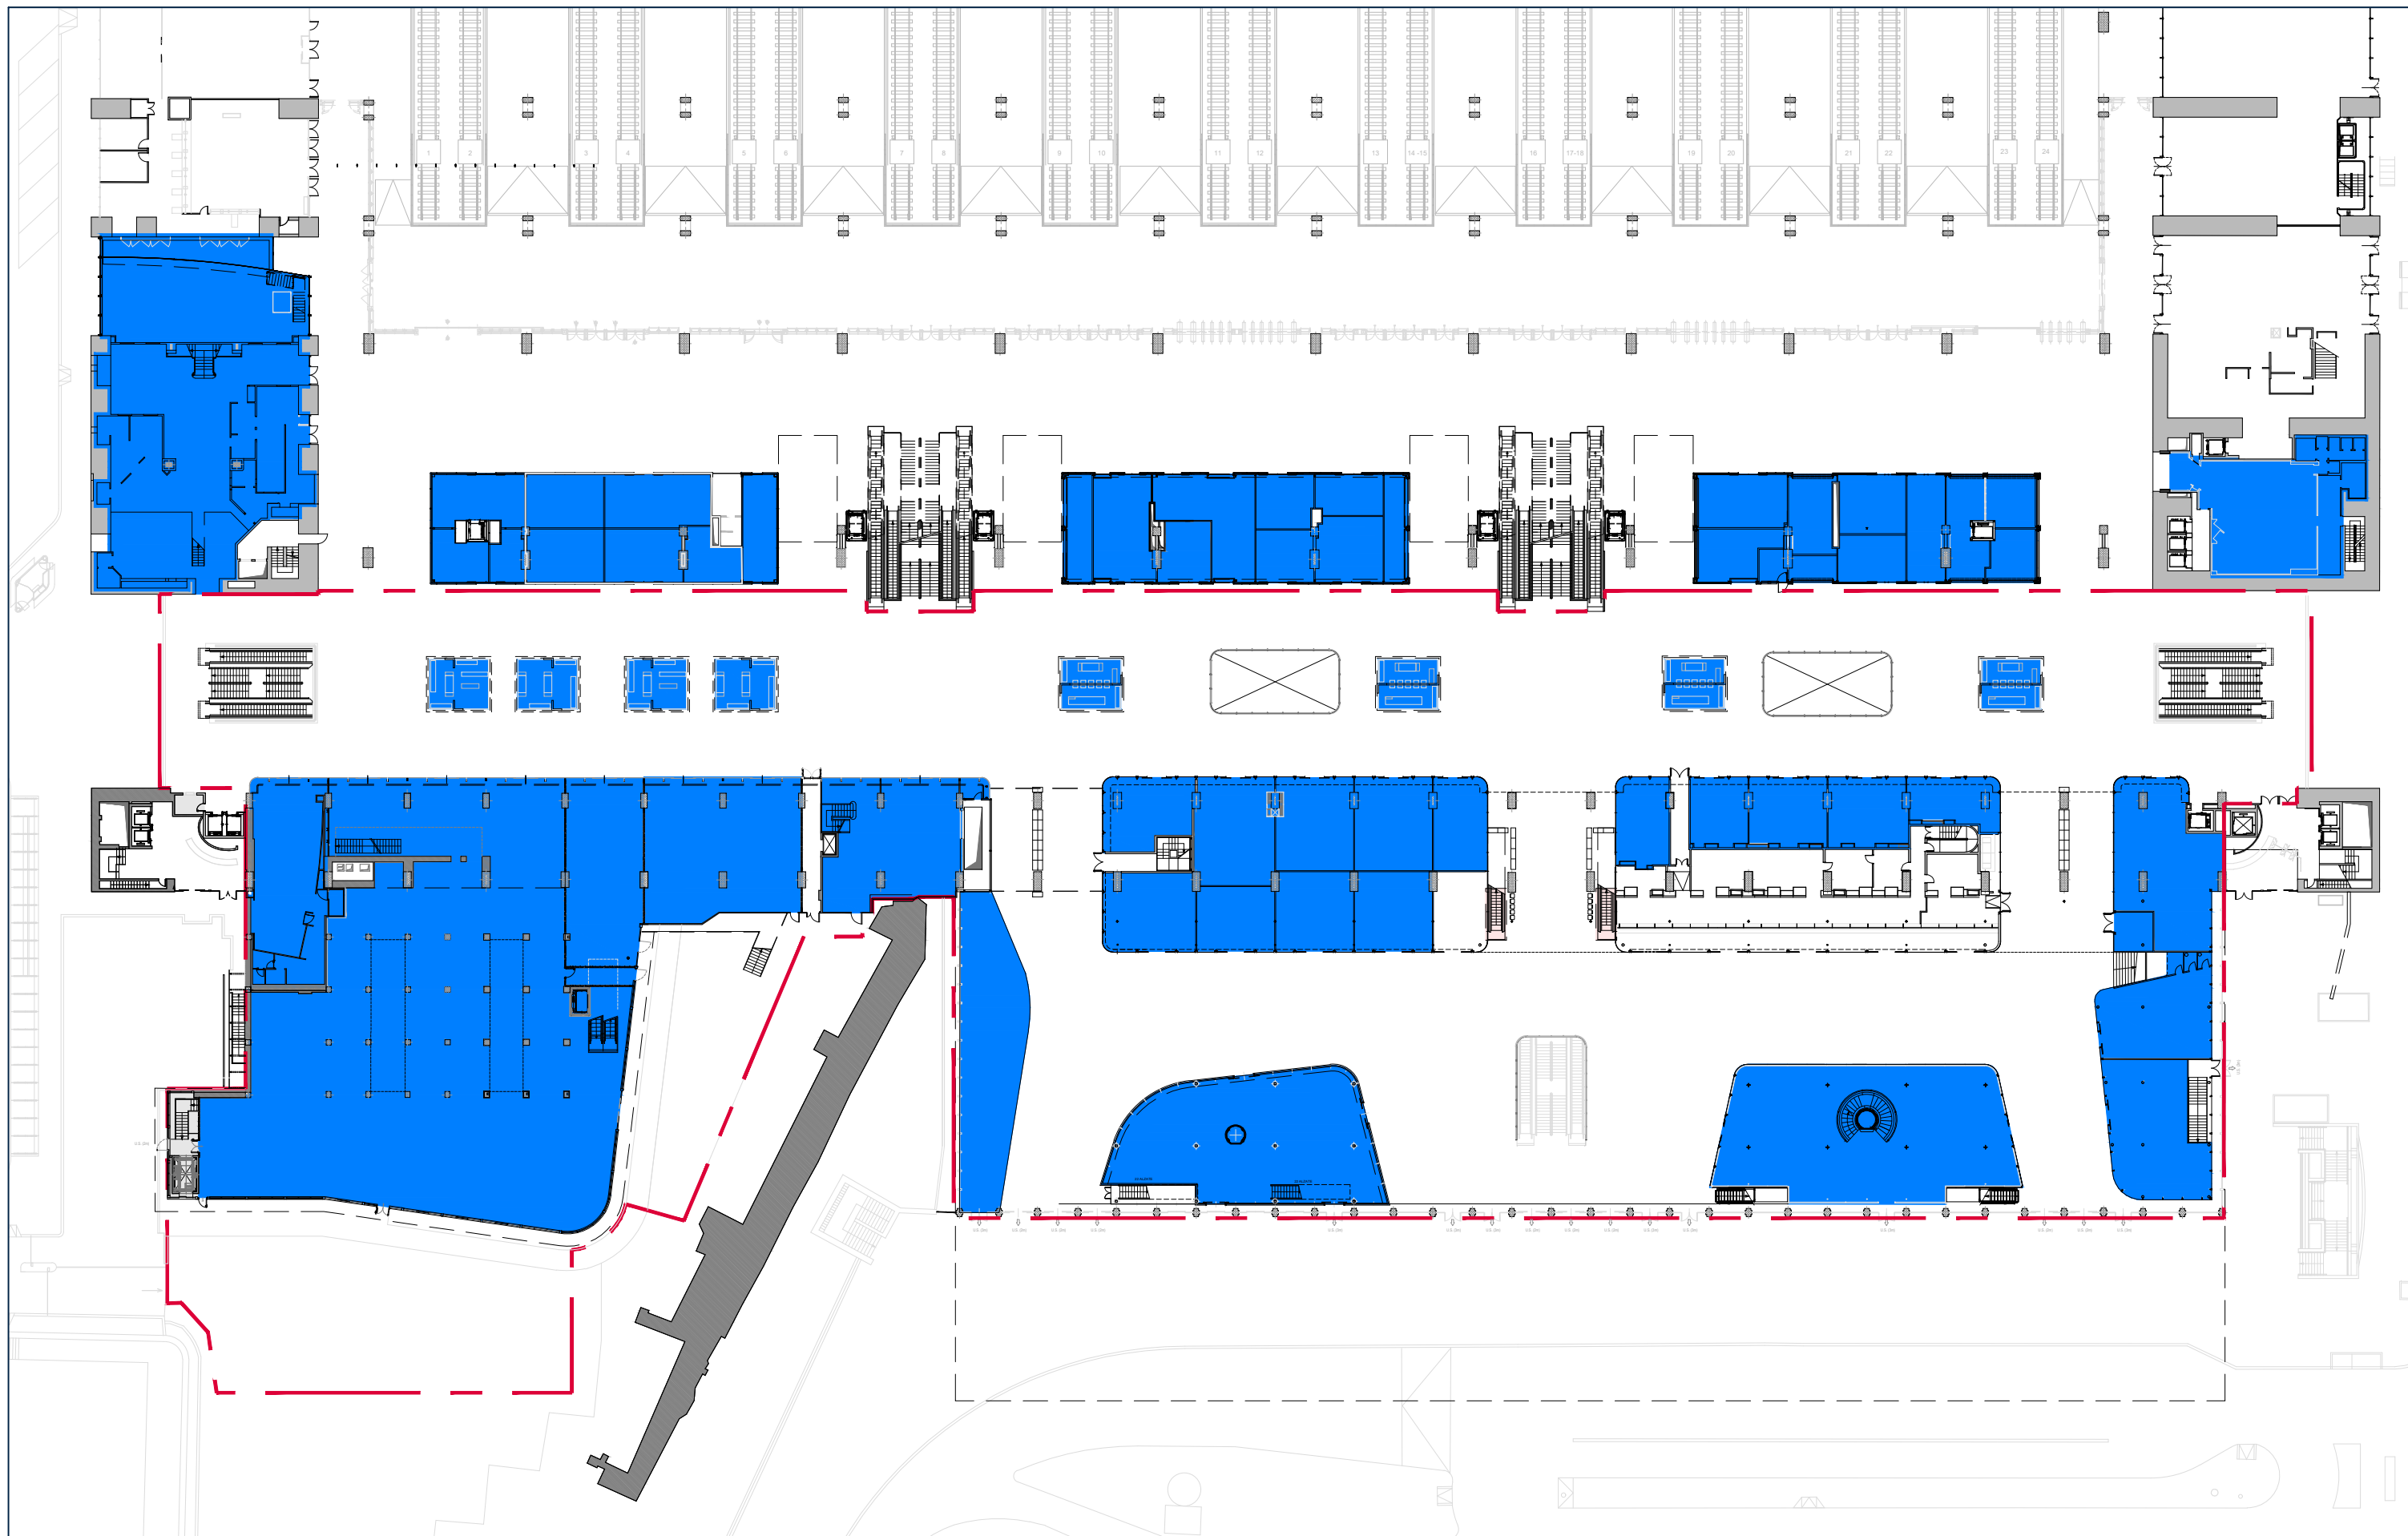

LEGENDA
 Spazi Lounge occupati da imprese ferroviarie
 Spazi Lounge disponibili
 Spazi Retail : mq 6.156

DESTINAZIONE DEGLI SPAZI

Piano di Utilizzo delle Stazioni - Piano Ammezzato

GRANDI STAZIONI RETAIL

ROMA TERMINI

LEGENDA Spazi Lounge occupati da imprese ferroviarie Spazi Lounge disponibili Spazi Retail : 6.983 mq

DESTINAZIONE DEGLI SPAZI

Piano di Utilizzo delle Stazioni - Piano Ferro

GRANDI STAZIONI RETAIL

ROMA TERMINI

LEGENDA
 Spazi Lounge occupati da imprese ferroviarie
 Spazi Lounge disponibili : mq 728
 Spazi Retail : 4.791 mq

LEGENDA Spazi Lounge occupati da imprese ferroviarie Spazi Lounge disponibili Spazi Retail : 6.573 mq