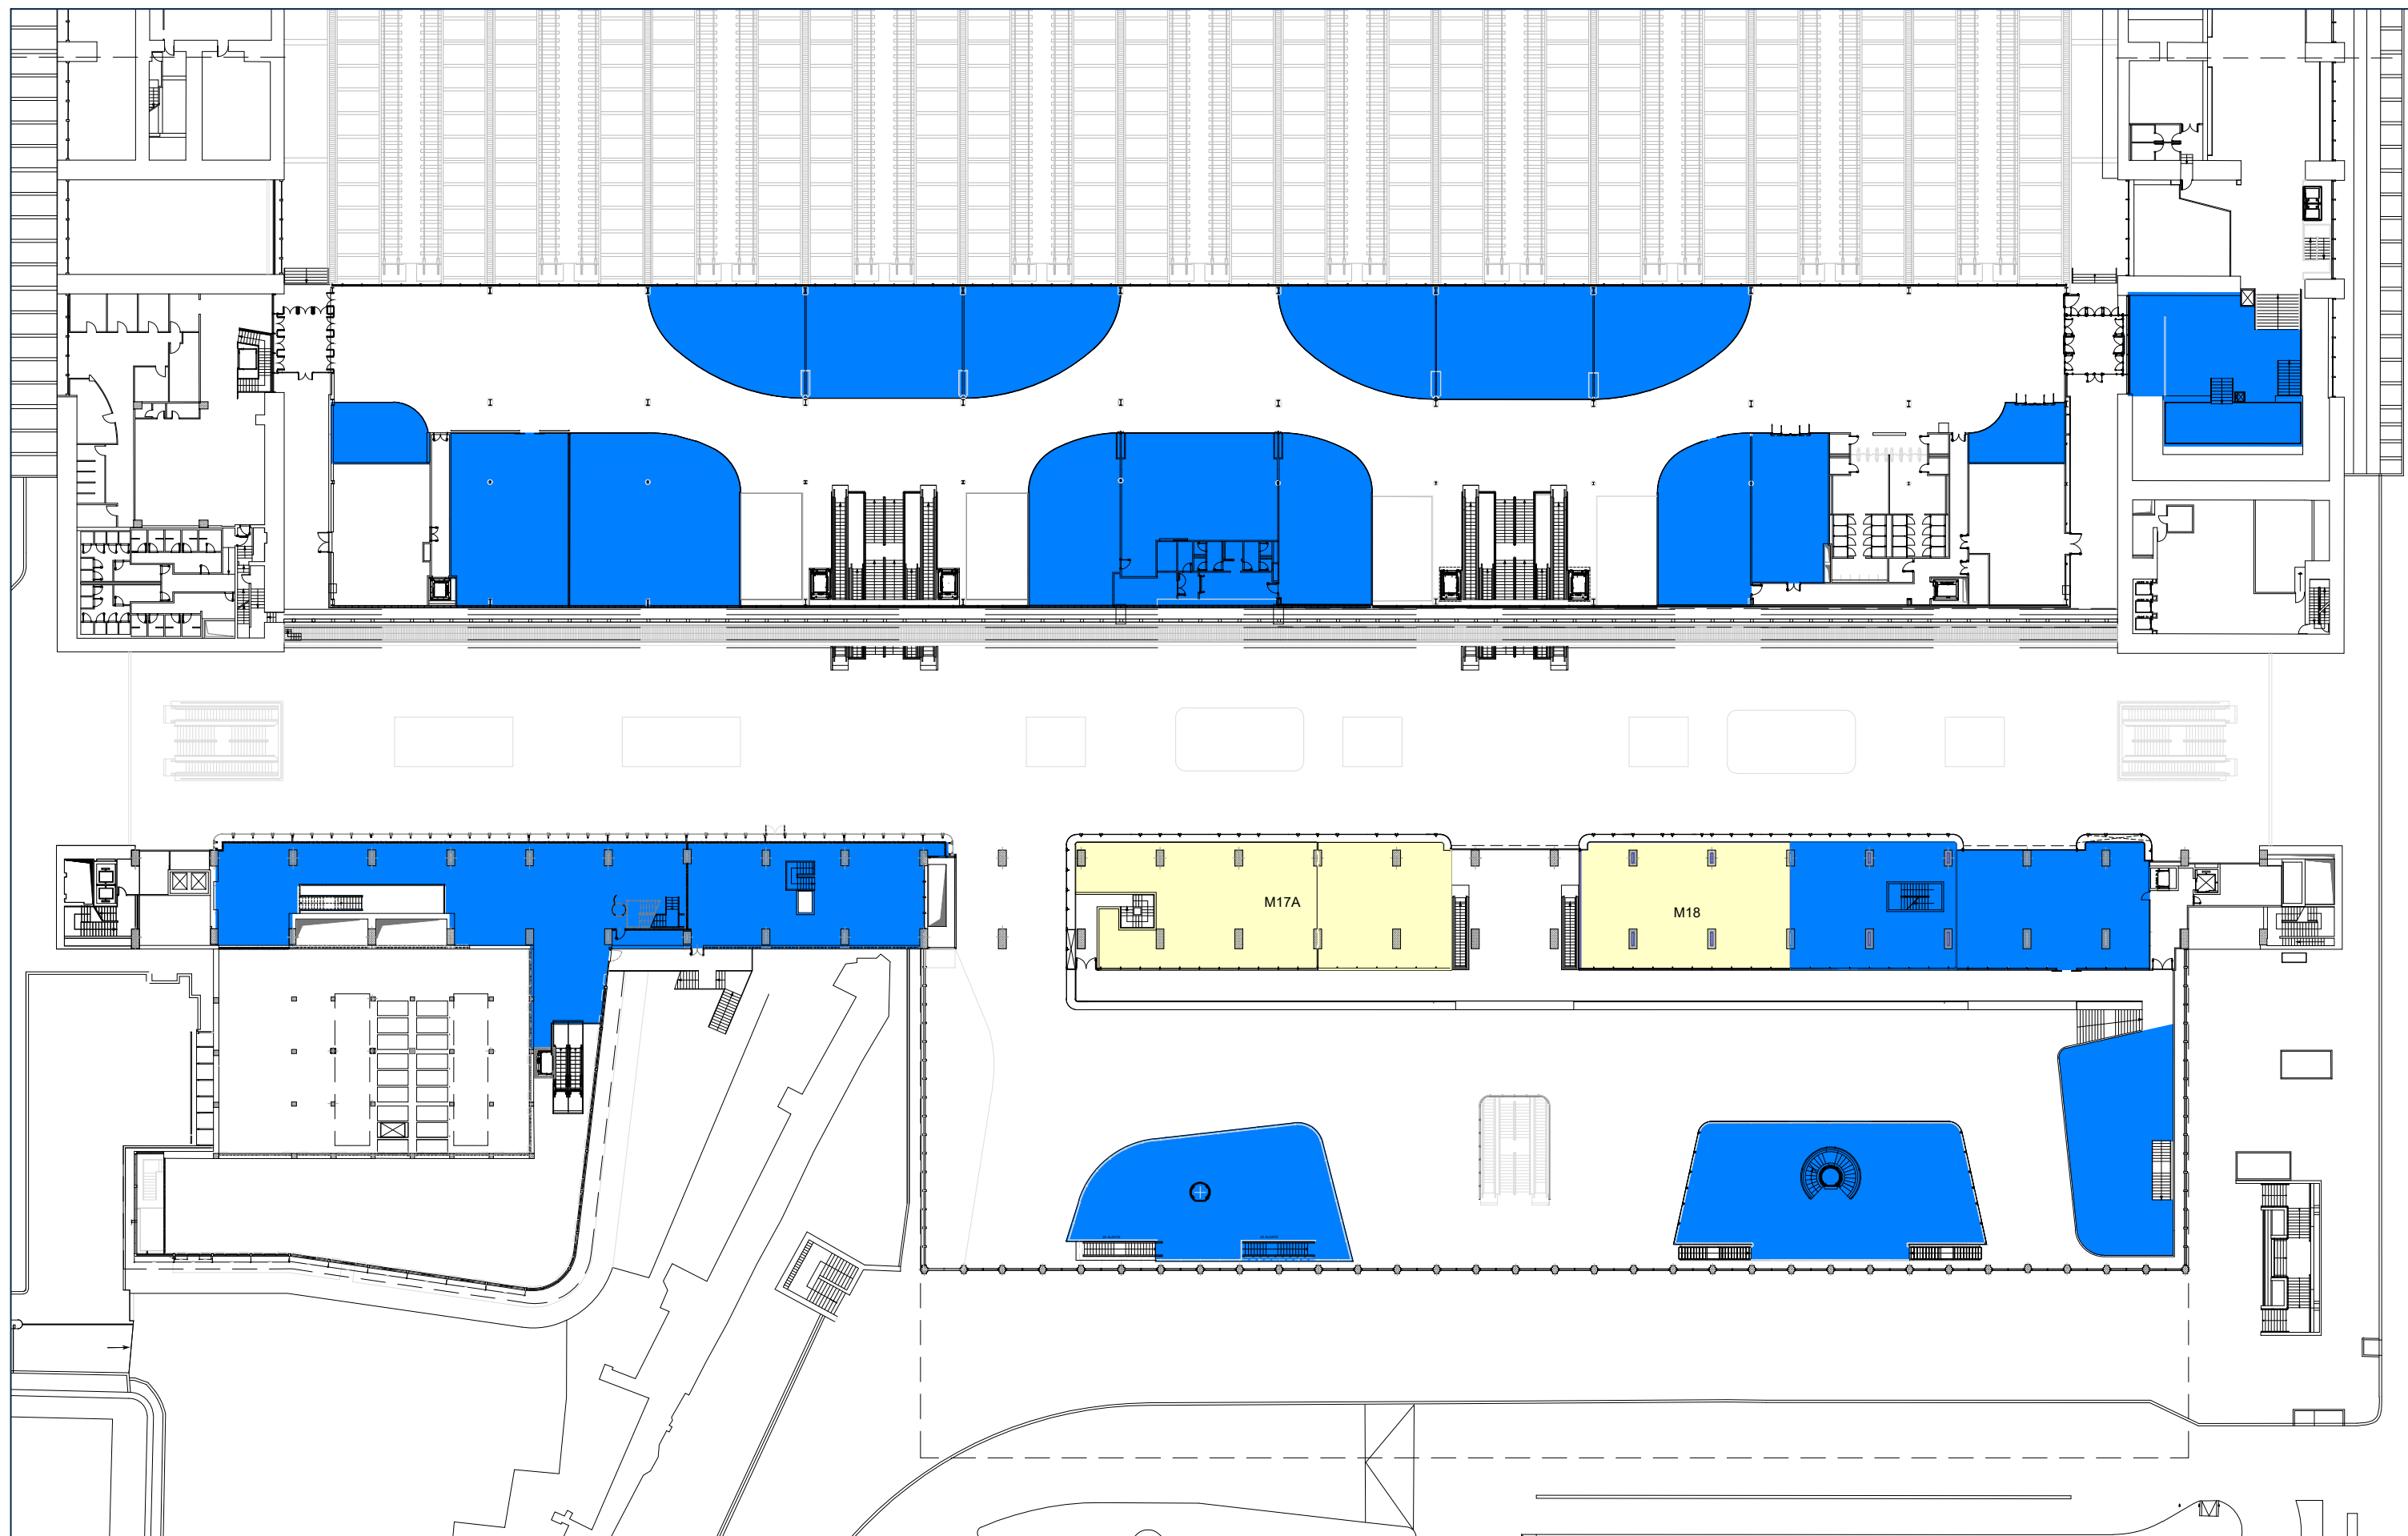

LEGENDA
 Spazi Lounge occupati da imprese ferroviarie
 Spazi Lounge disponibili
 Spazi Retail : mq 6.156

DESTINAZIONE DEGLI SPAZI

Piano di Utilizzo delle Stazioni - Piano Ammezzato

GRANDI STAZIONI RETAIL

ROMA TERMINI

LEGENDA Spazi Lounge occupati da imprese ferroviarie Spazi Lounge disponibili Spazi Retail : 6.983 mq

DESTINAZIONE DEGLI SPAZI

Piano di Utilizzo delle Stazioni - Piano Ferro

GRANDI STAZIONI RETAIL

ROMA TERMINI

LEGENDA
 Spazi Lounge occupati da imprese ferroviarie
 Spazi Lounge disponibili : mq 728
 Spazi Retail : 4.791 mq

LEGENDA Spazi Lounge occupati da imprese ferroviarie Spazi Lounge disponibili Spazi Retail : 6.573 mq