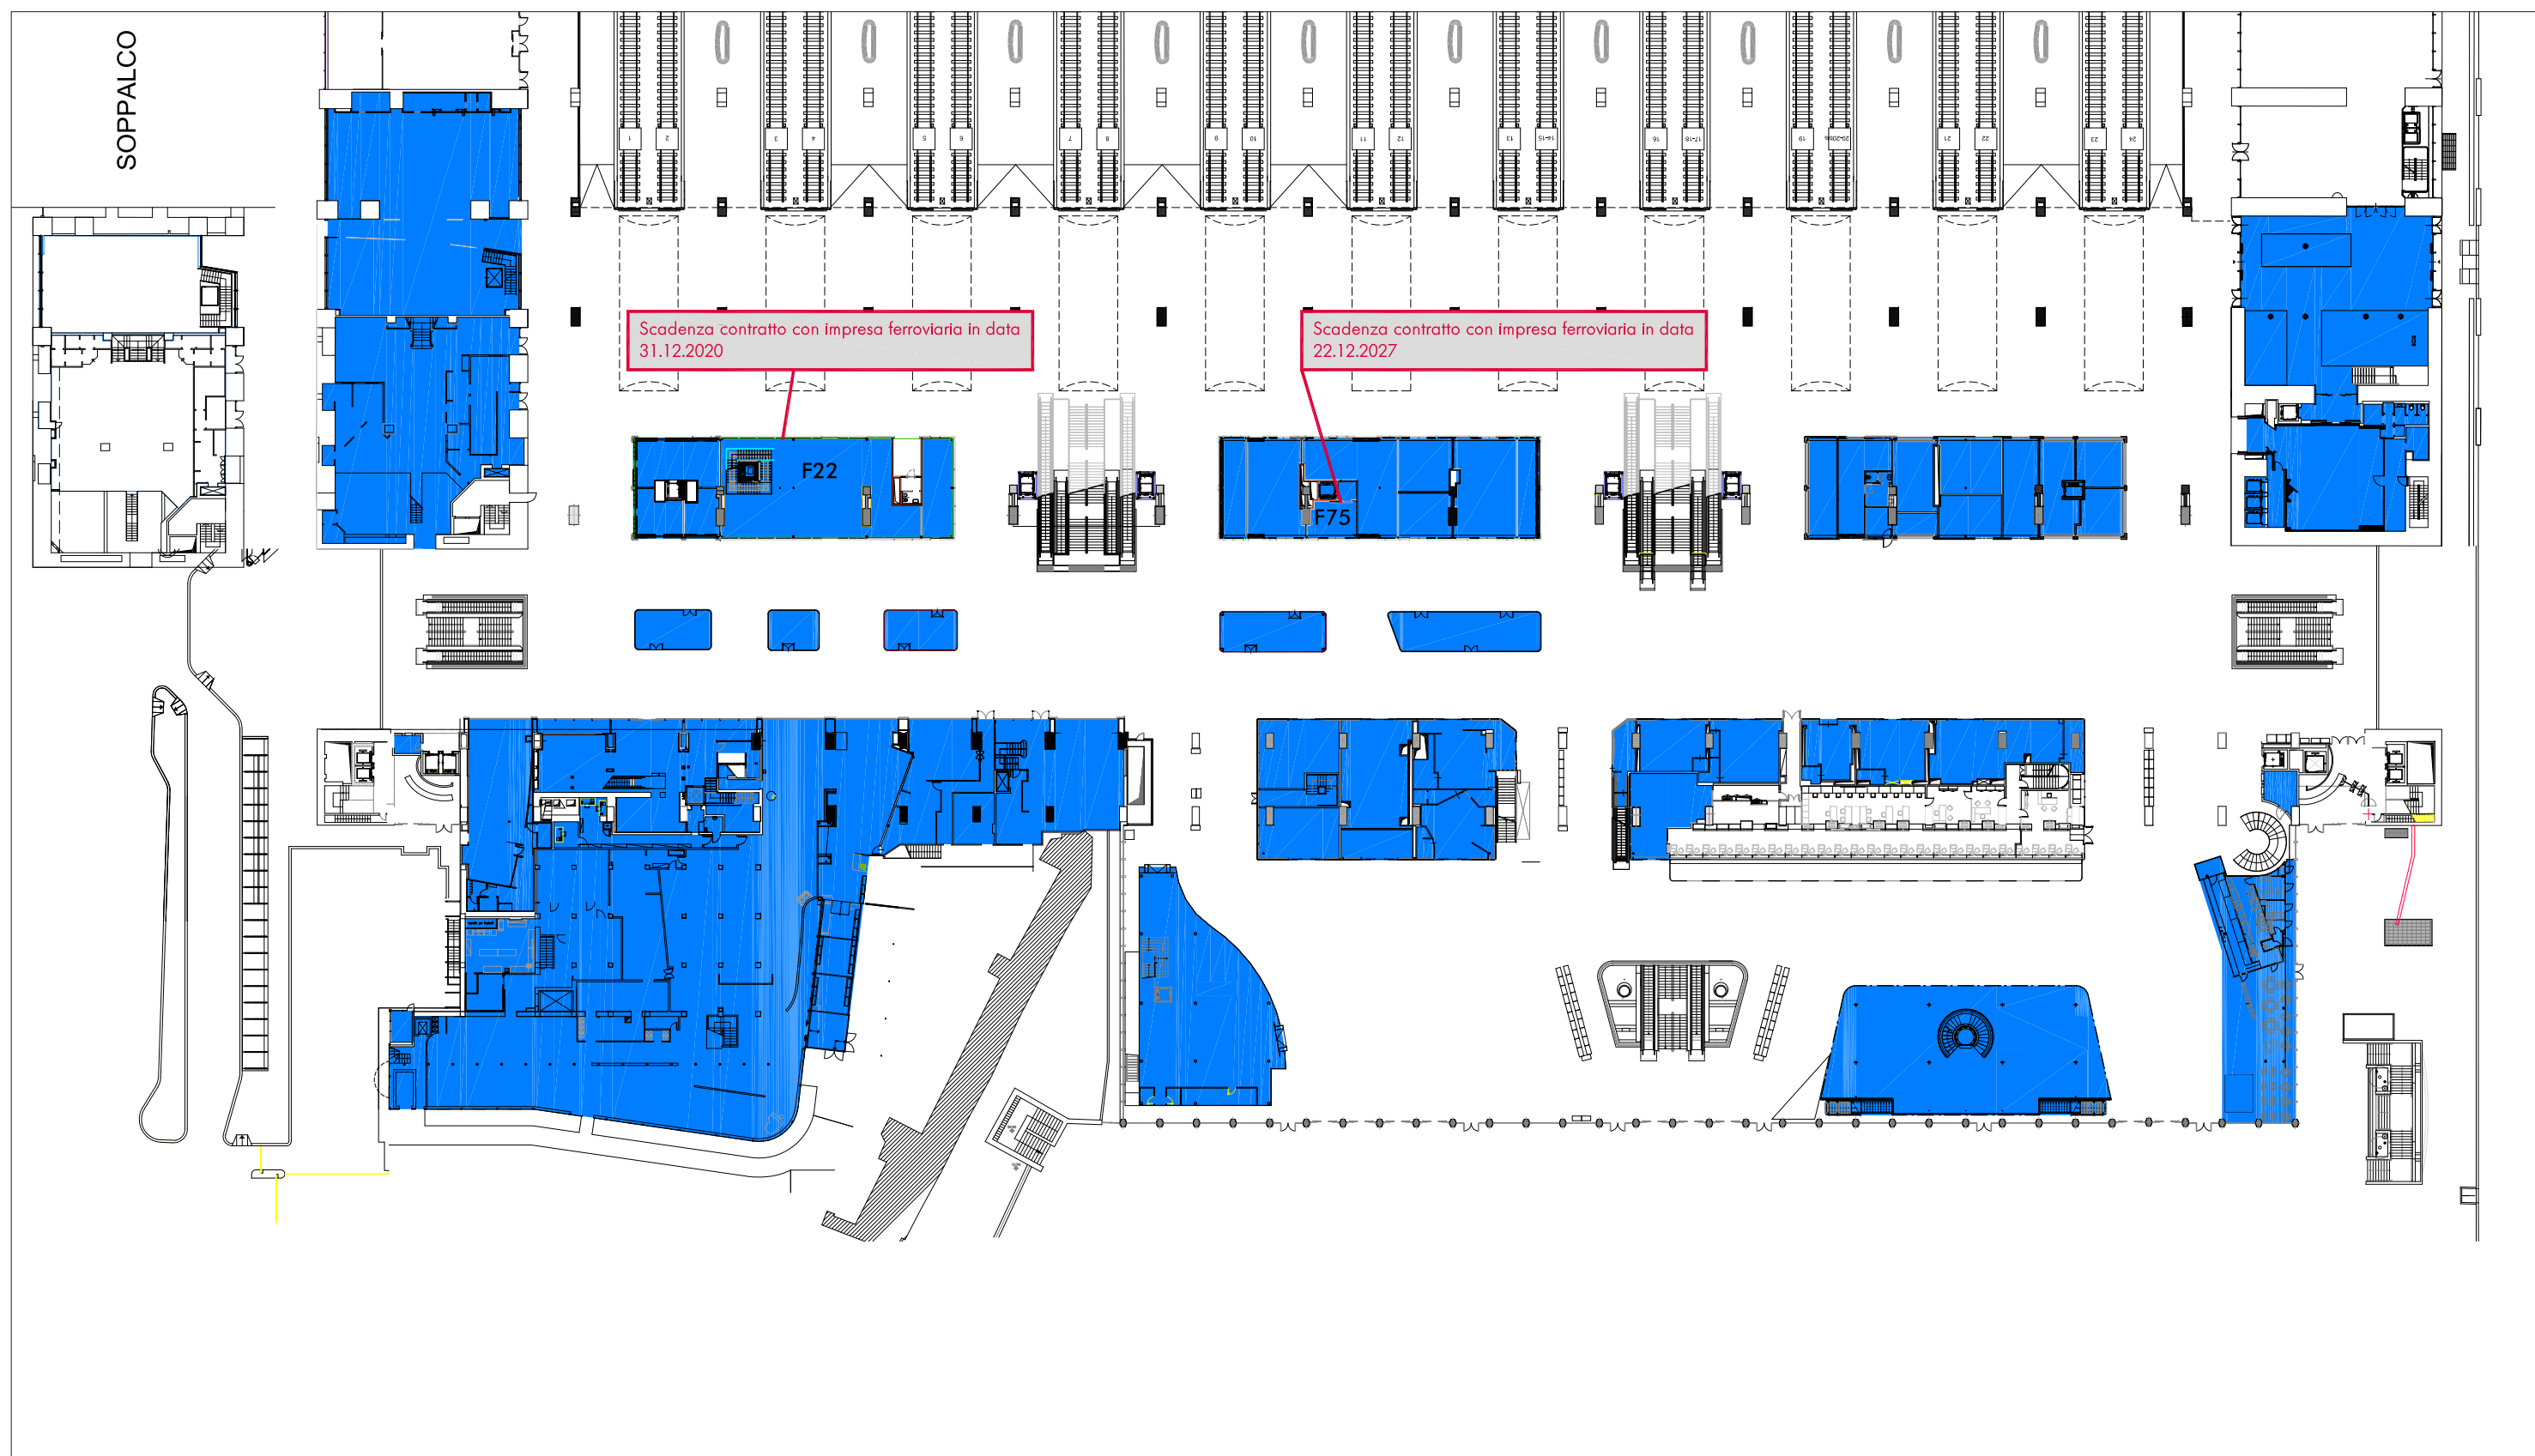

LEGENDA
 Spazi Lounge occupati da imprese ferroviarie
 Spazi Lounge disponibili
 Spazi Retail : mq 6.156

DESTINAZIONE DEGLI SPAZI

Piano di Utilizzo delle Stazioni - Piano Ammezzato

GRANDI STAZIONI RETAIL

ROMA TERMINI

LEGENDA Spazi Lounge occupati da imprese ferroviarie Spazi Lounge disponibili Spazi Retail : 6.983 mq

DESTINAZIONE DEGLI SPAZI

Piano di Utilizzo delle Stazioni - Piano Ferro

GRANDI STAZIONI RETAIL

ROMA TERMINI

LEGENDA
 Spazi Lounge occupati da imprese ferroviarie
 Spazi Lounge disponibili : mq 728
 Spazi Retail : 4.791 mq

LEGENDA Spazi Lounge occupati da imprese ferroviarie Spazi Lounge disponibili Spazi Retail : 6.573 mq