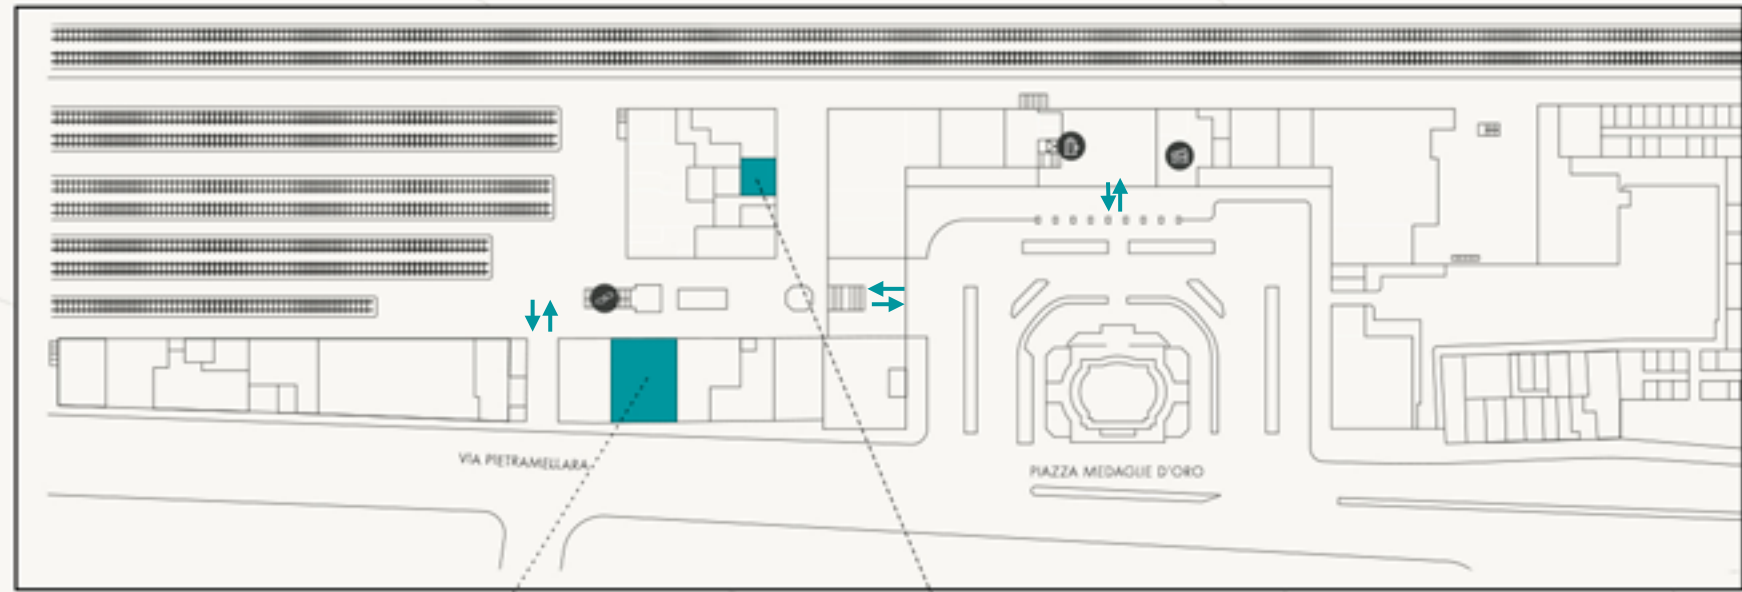

# OPPORTUNITA' A BOLOGNA CENTRALE

PIANO TERRA/PIANO BINARI

- PIANO TERRA/PIANO BINARI
- PIANO -1 KISS AND RIDE
- PIANO -2 HALL AV
- PIANO -3 BINARI AV

F44 GLA 273MQ

CANDIDATI ORA PER L'UNITÀ F44

F97 GLA 74MQ