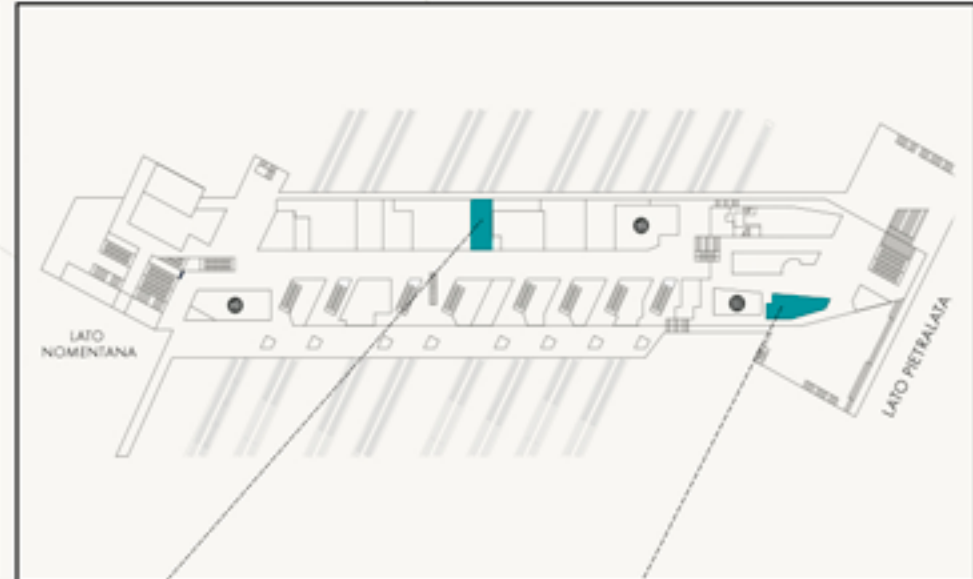

OPPORTUNITA' A ROMA TIBURTINA

LATO NOMETANA - PIANO AMMEZZATO

GALLERIA VETRATA / ACCESSO AI BINARI

A05 GLA 73MQ

CANDIDATI ORA PER L'UNITÀ A05

M07 GLA 189MQ

CANDIDATI ORA PER L'UNITÀ M07

M19 GLA 152MQ