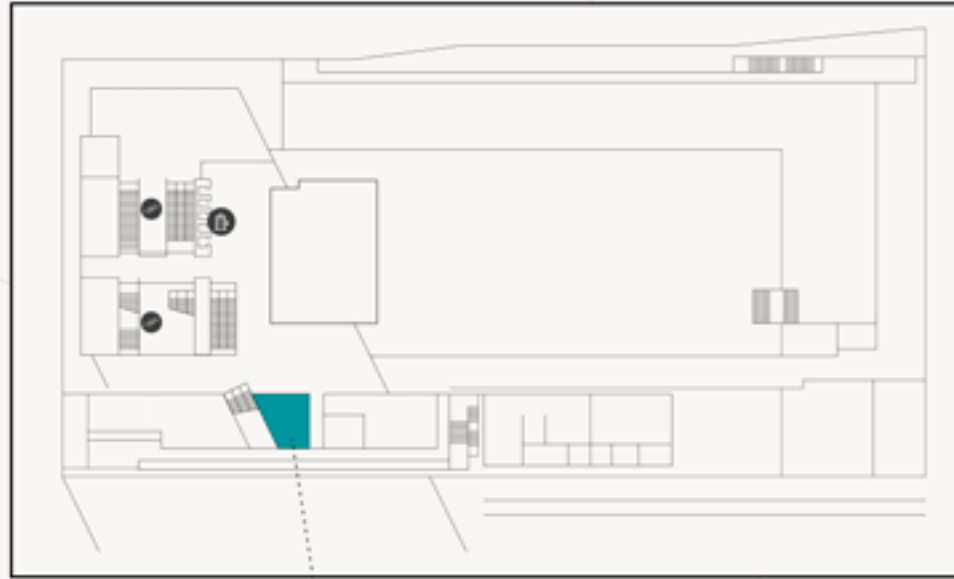

OPPORTUNITA' A ROMA TIBURTINA

LATO NOMETANA - PIANO AMMEZZATO

GALLERIA VETRATA / ACCESSO AI BINARI

A05 GLA 73MQ

CANDIDATI ORA PER L'UNITÀ A05

M07 GLA 189MQ

CANDIDATI ORA PER L'UNITÀ M07

M19 GLA 152MQ