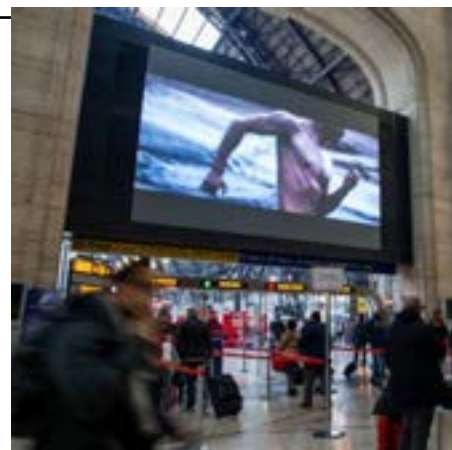

SUPER MAXI DIGITAL MILANO

SPECIFICHE TECNICHE

1 MAXILED FRONTE BINARI

8 x 4 metri

1 MAXILED ATRIO

5 x 2.5 metri

1 JUMBO LED

8 x 4.5 metri