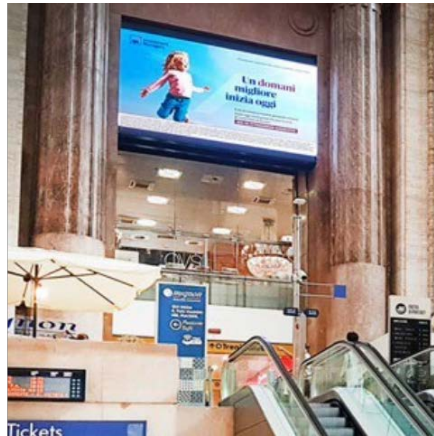

SUPER MAXI DIGITAL MILANO

SPECIFICHE TECNICHE

1 MAXILED FRONTE BINARI

8 x 4,5 metri

1 MAXILED ATRIO

5 x 2.5 metri

1 JUMBO LED

9 x 4.5 metri