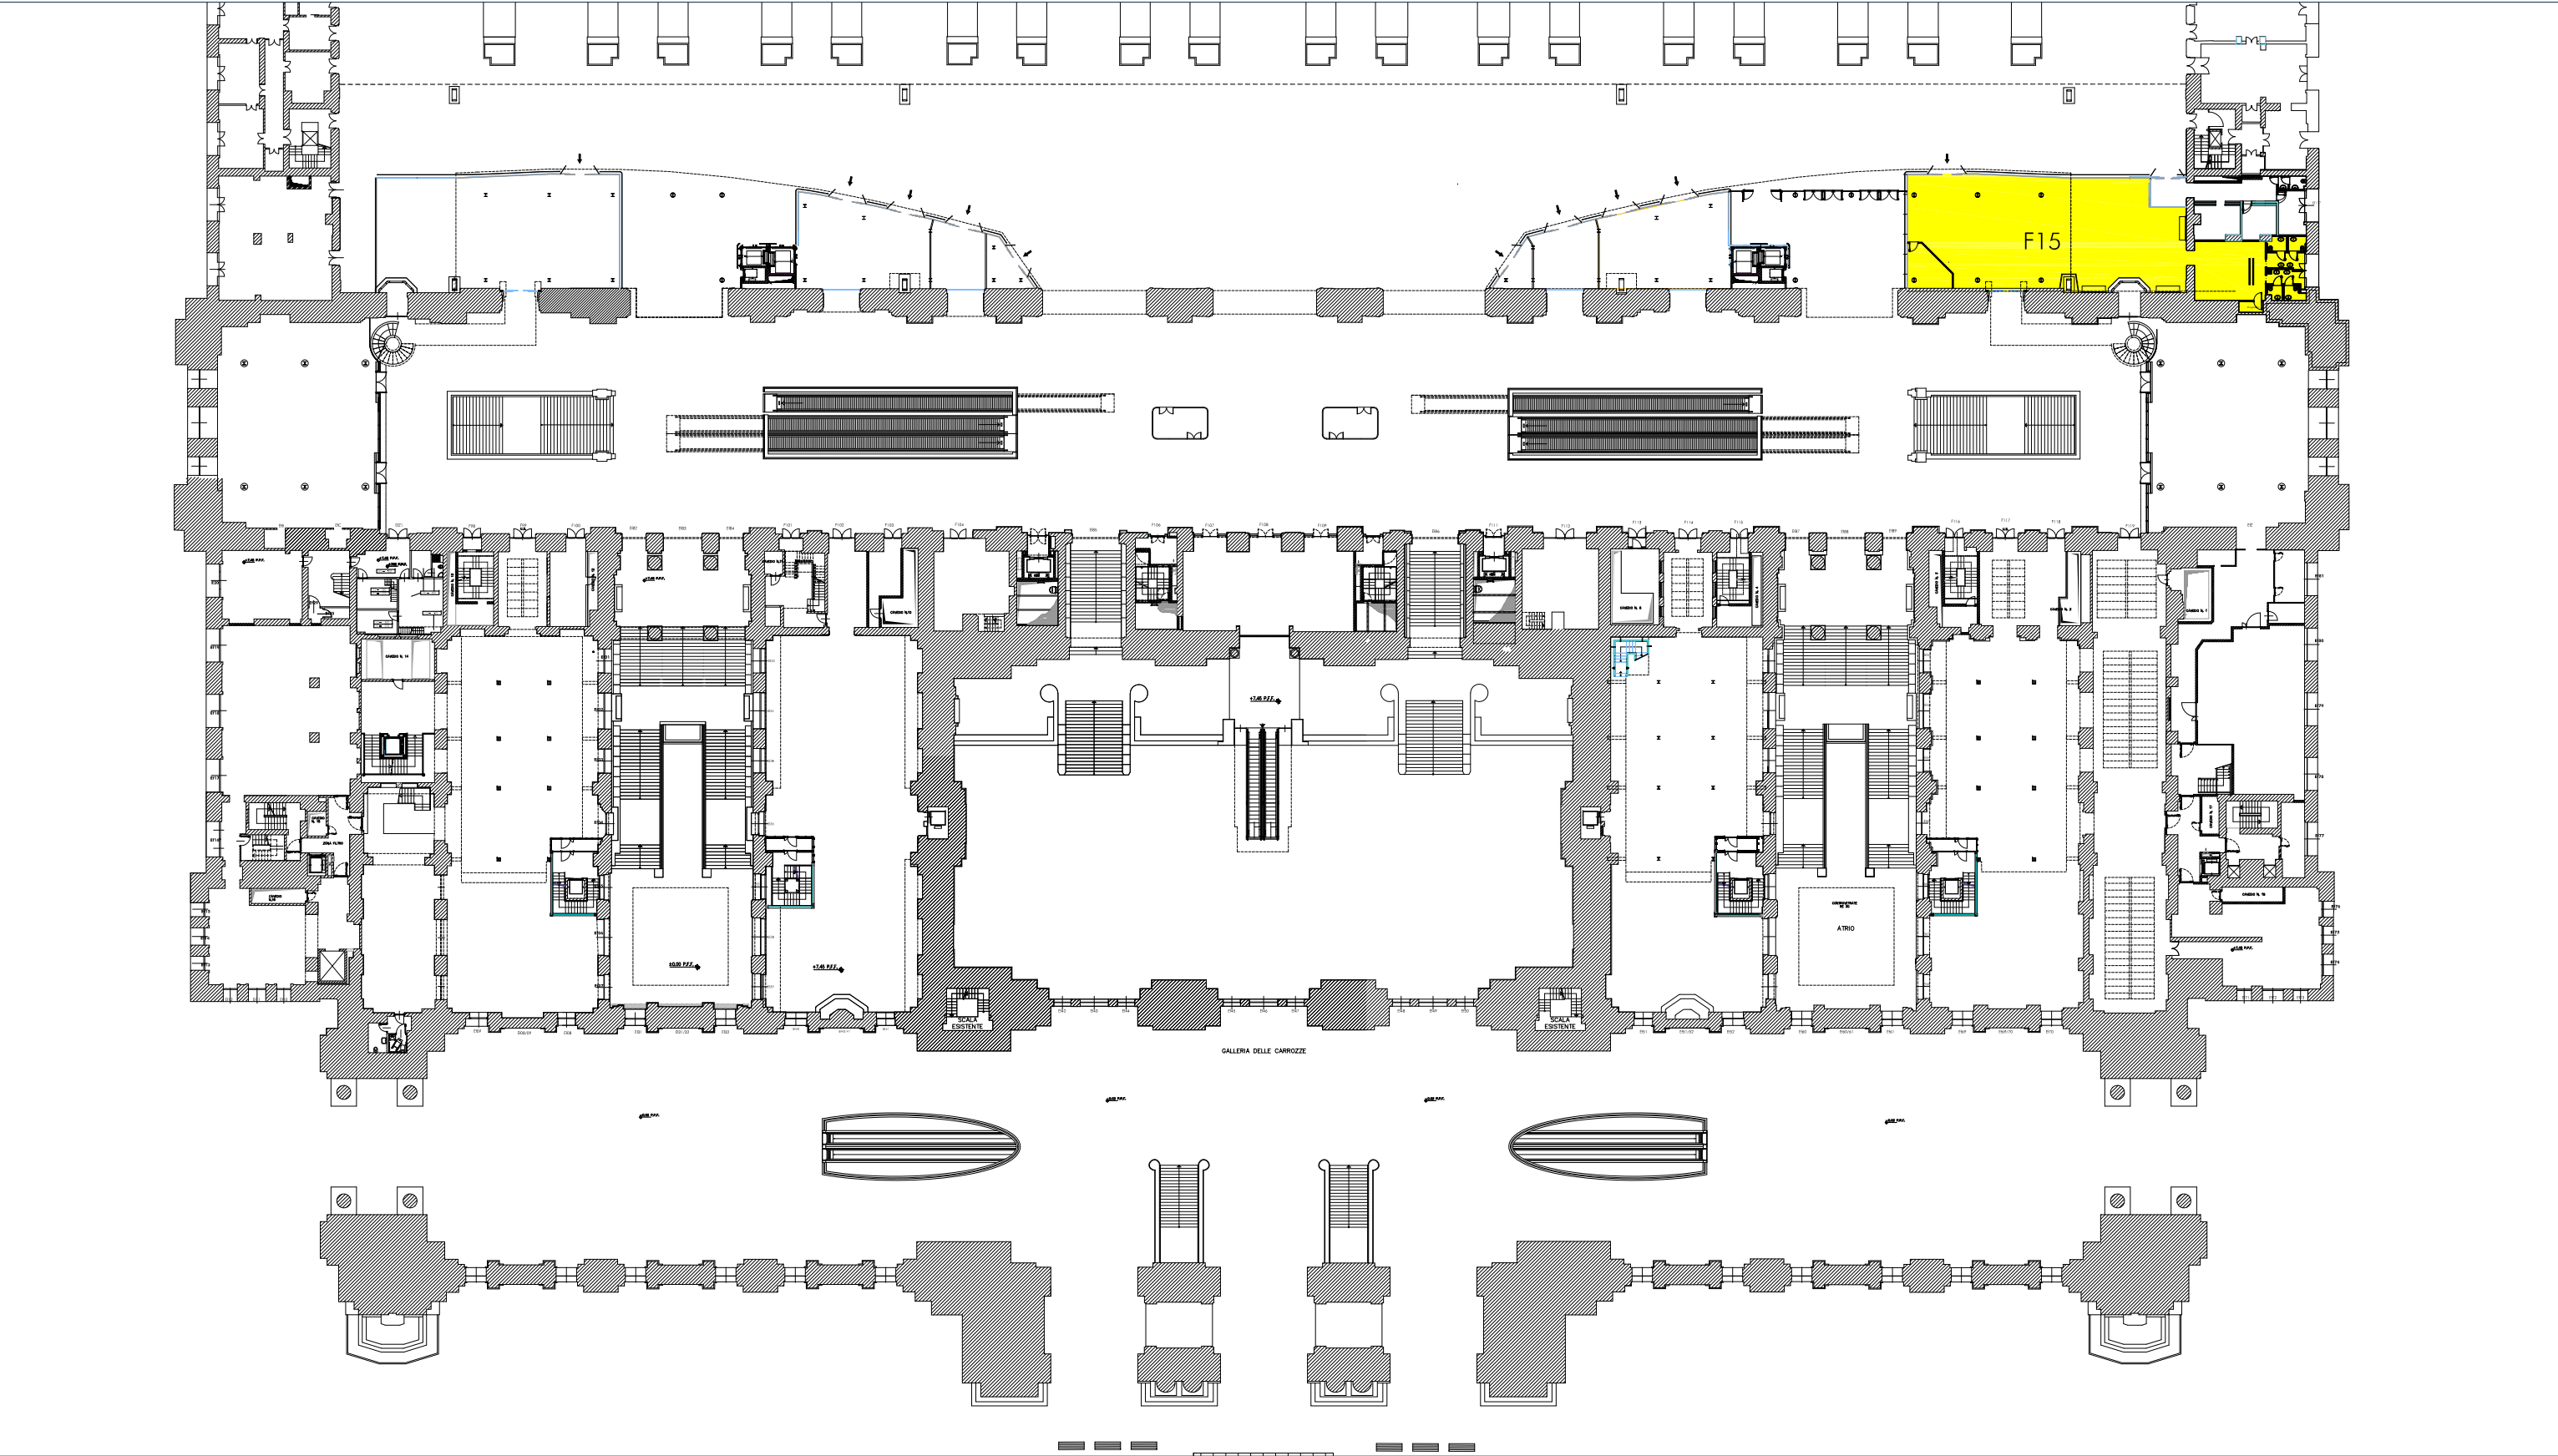

STAZIONE DI MILANO CENTRALE

LEGENDA

 SPAZI PER ASSISTENZA E ACCOGLIENZA (LOUNGE) OCCUPATI DA IMPRESE FERROVIARIE

PIANTA PIANO FERRO

STAZIONE DI MILANO CENTRALE

LEGENDA

 SPAZI PER ASSISTENZA E ACCOGLIENZA (LOUNGE) OCCUPATI DA IMPRESE FERROVIARIE

PIANTA PIANO MEZZANINO

STAZIONE DI MILANO CENTRALE

LEGENDA

SPAZI PER ASSISTENZA E ACCOGLIENZA (LOUNGE) OCCUPATI DA IMPRESE FERROVIARIE

PIANTA PIANO FERRO