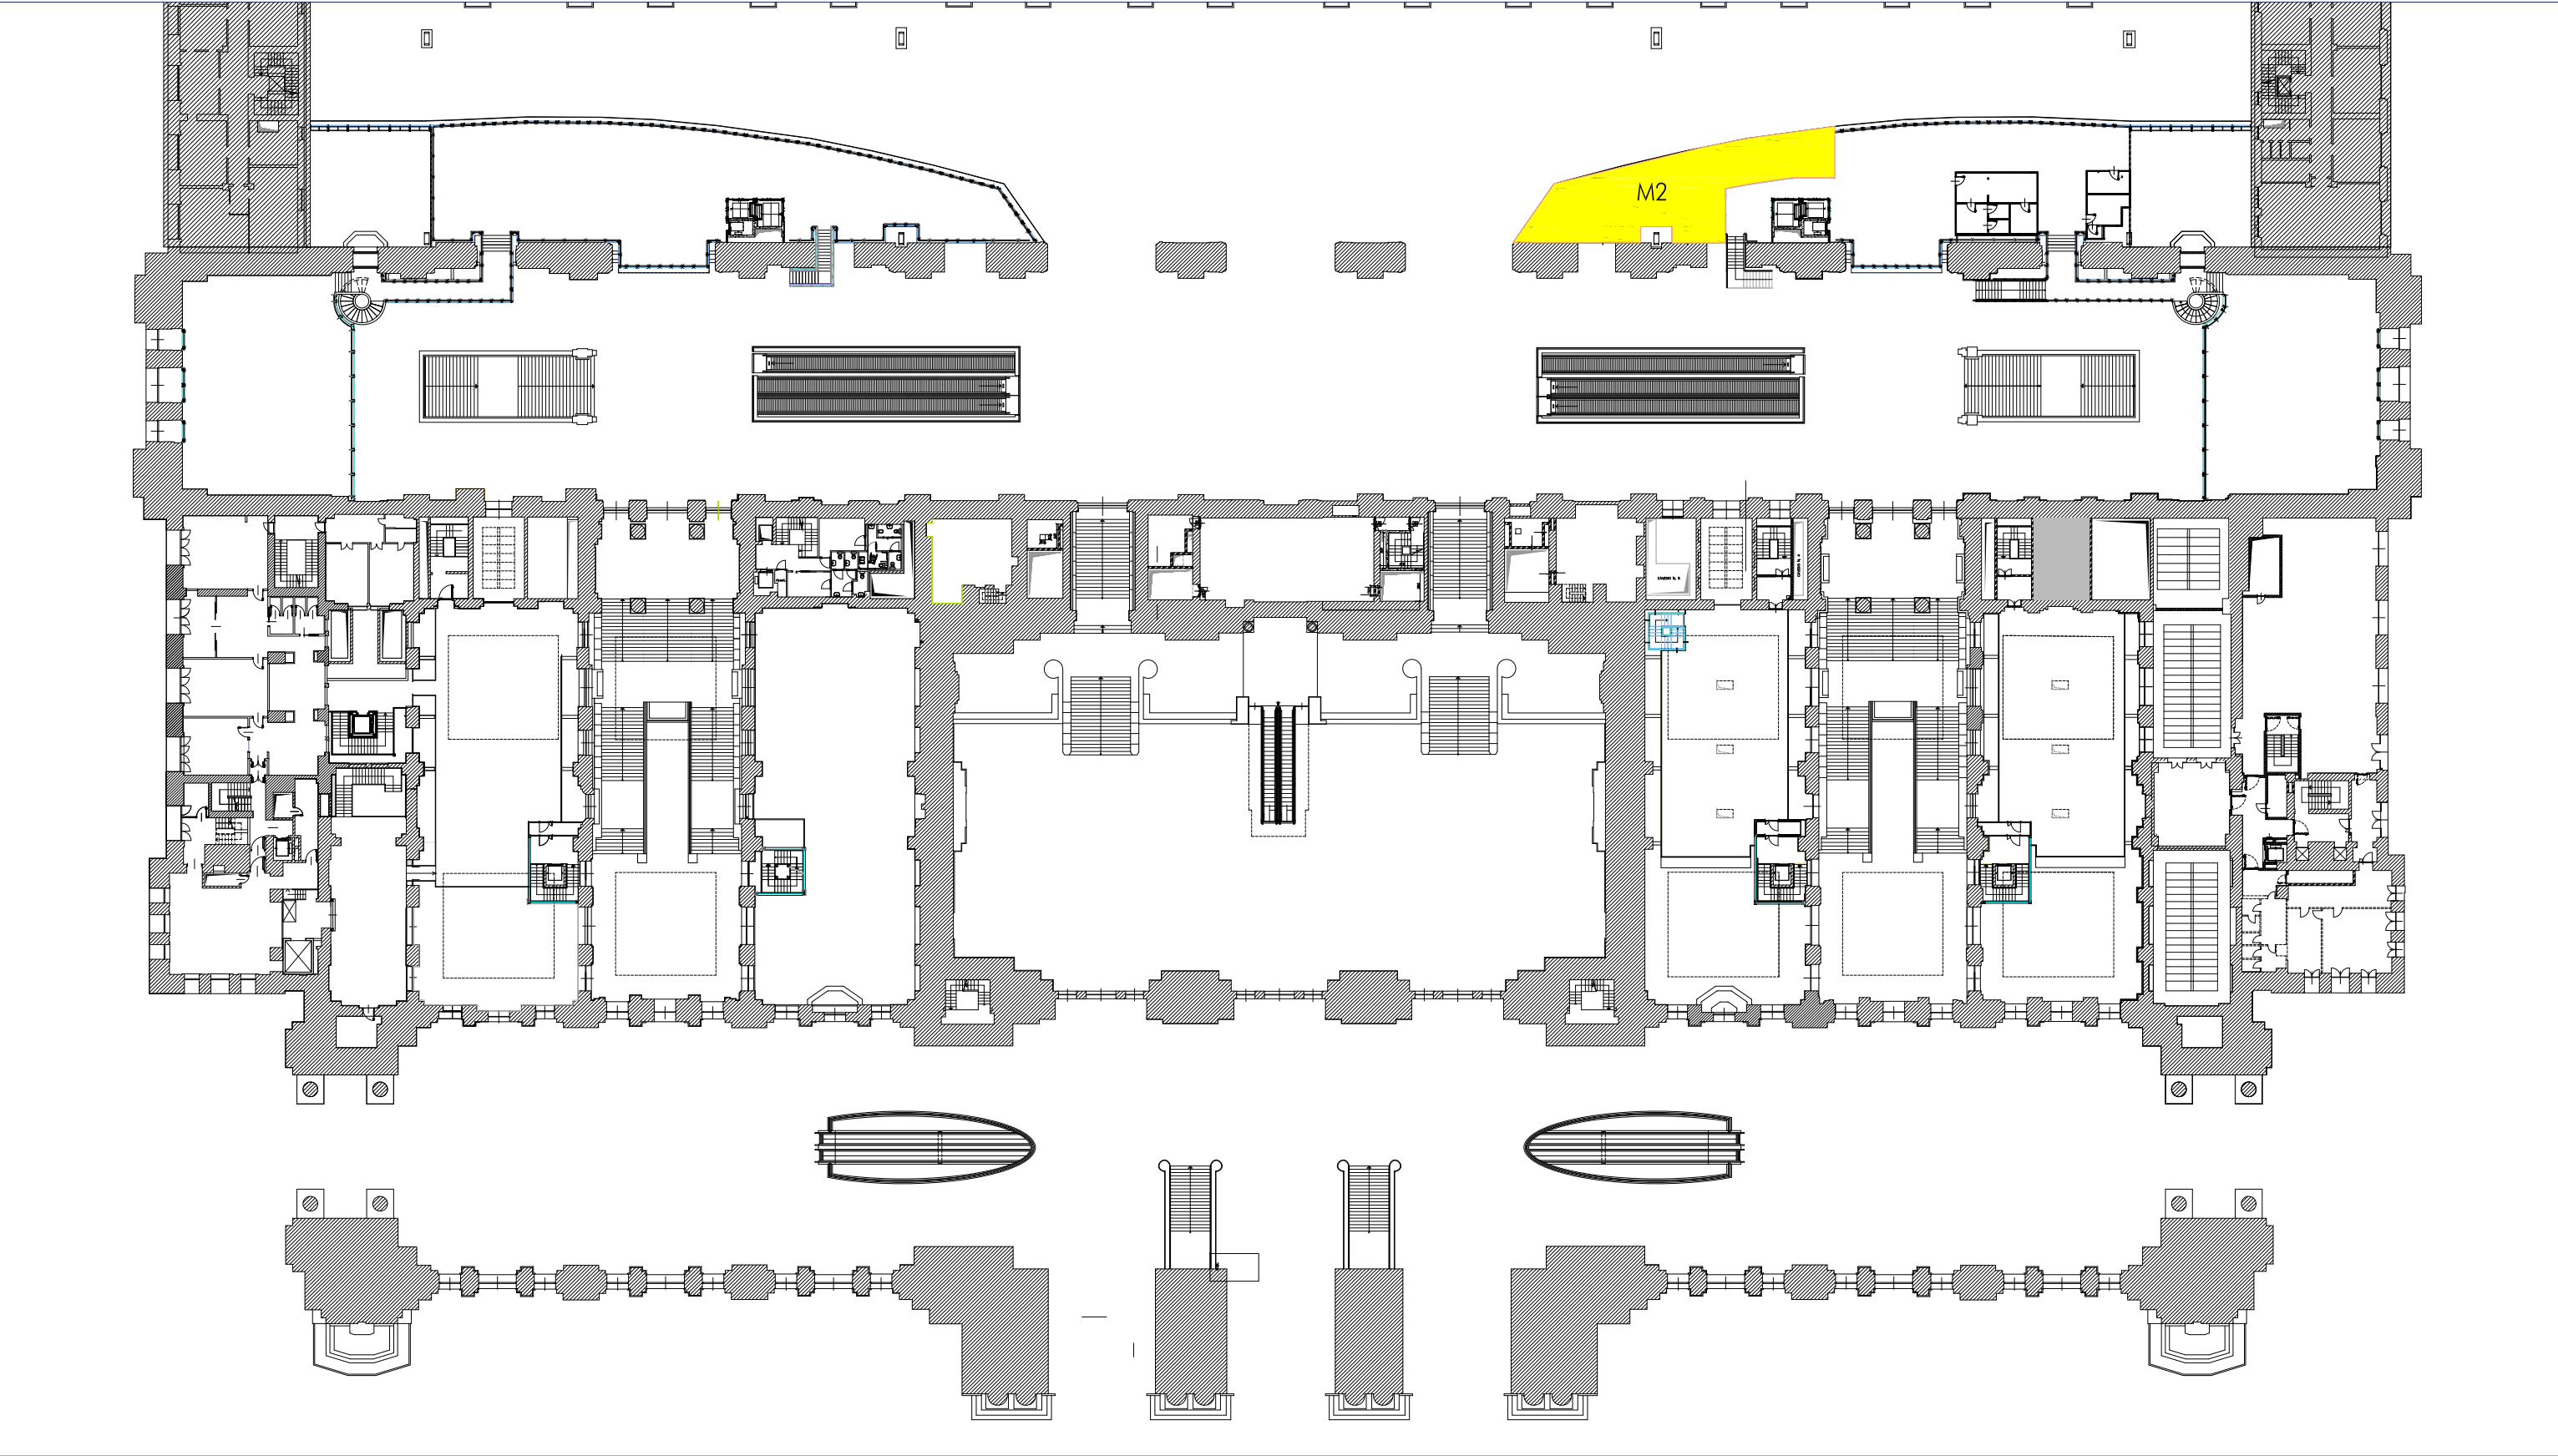

STAZIONE DI MILANO CENTRALE

LEGENDA

 SPAZI PER ASSISTENZA E ACCOGLIENZA (LOUNGE) OCCUPATI DA IMPRESE FERROVIARIE

PIANTA PIANO FERRO

STAZIONE DI MILANO CENTRALE

LEGENDA

 SPAZI PER ASSISTENZA E ACCOGLIENZA (LOUNGE) OCCUPATI DA IMPRESE FERROVIARIE

PIANTA PIANO MEZZANINO

STAZIONE DI MILANO CENTRALE

LEGENDA

SPAZI PER ASSISTENZA E ACCOGLIENZA (LOUNGE) OCCUPATI DA IMPRESE FERROVIARIE

PIANTA PIANO FERRO