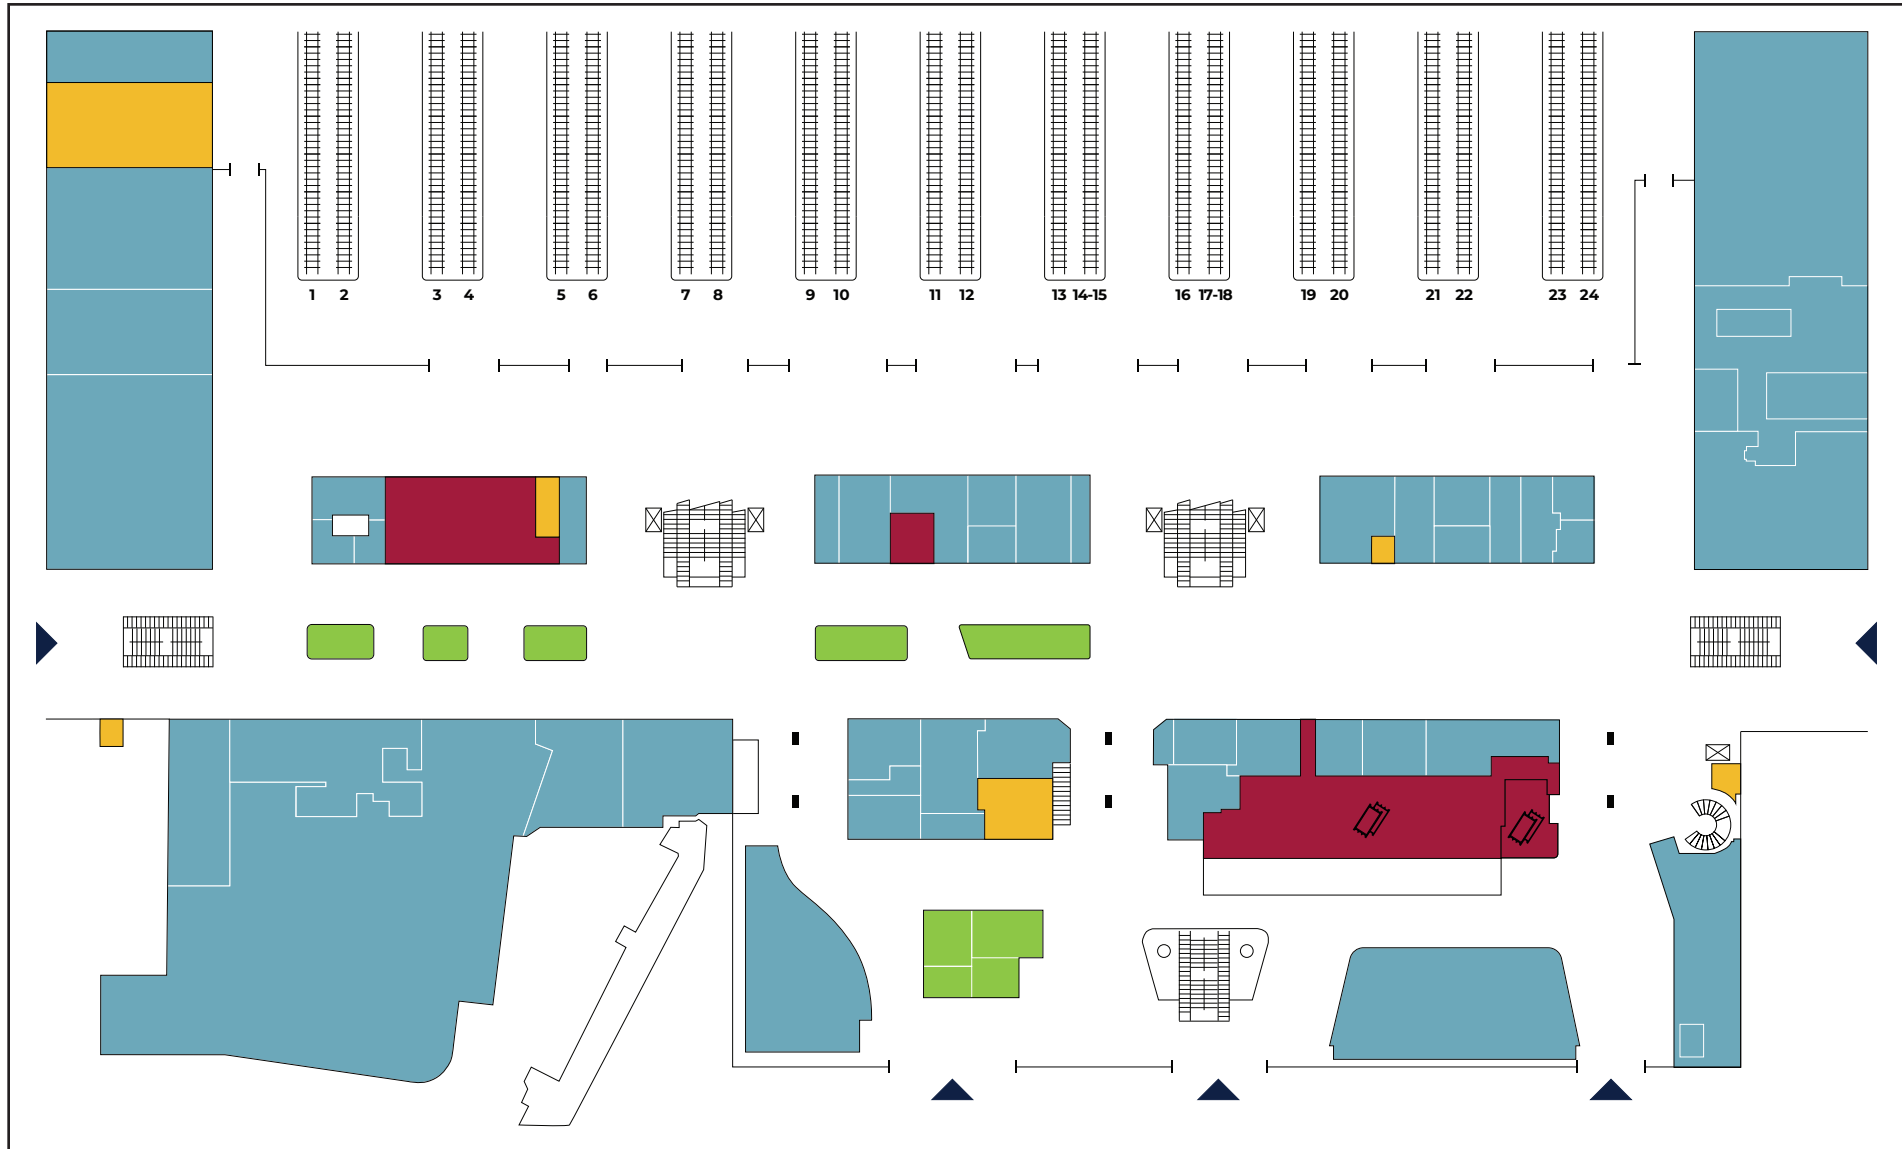

ROMA TERMINI - PIANO INTERRATO

- RETAIL & FOOD
- TEMPORARY STORES
- SERVIZI FERROVIARI
- SERVIZI AL PASSEGGERO

ROMA TERMINI / ALA MARSALA - PIANO TERRA

ROMA TERMINI / ALA GIOLITTI - PIANO TERRA

ROMA TERMINI - PIANO TERRA

ROMA TERMINI / ALA GIOLITTI - PIANO TERRA

- RETAIL & FOOD
- TEMPORARY STORES
- SERVIZI FERROVIARI
- SERVIZI AL PASSEGGERO

ROMA TERMINI / ALA MARSALA - PIANO TERRA

- RETAIL & FOOD
- TEMPORARY STORES
- SERVIZI FERROVIARI
- SERVIZI AL PASSEGGERO

ROMA TERMINI - PIANO AMMEZZATO