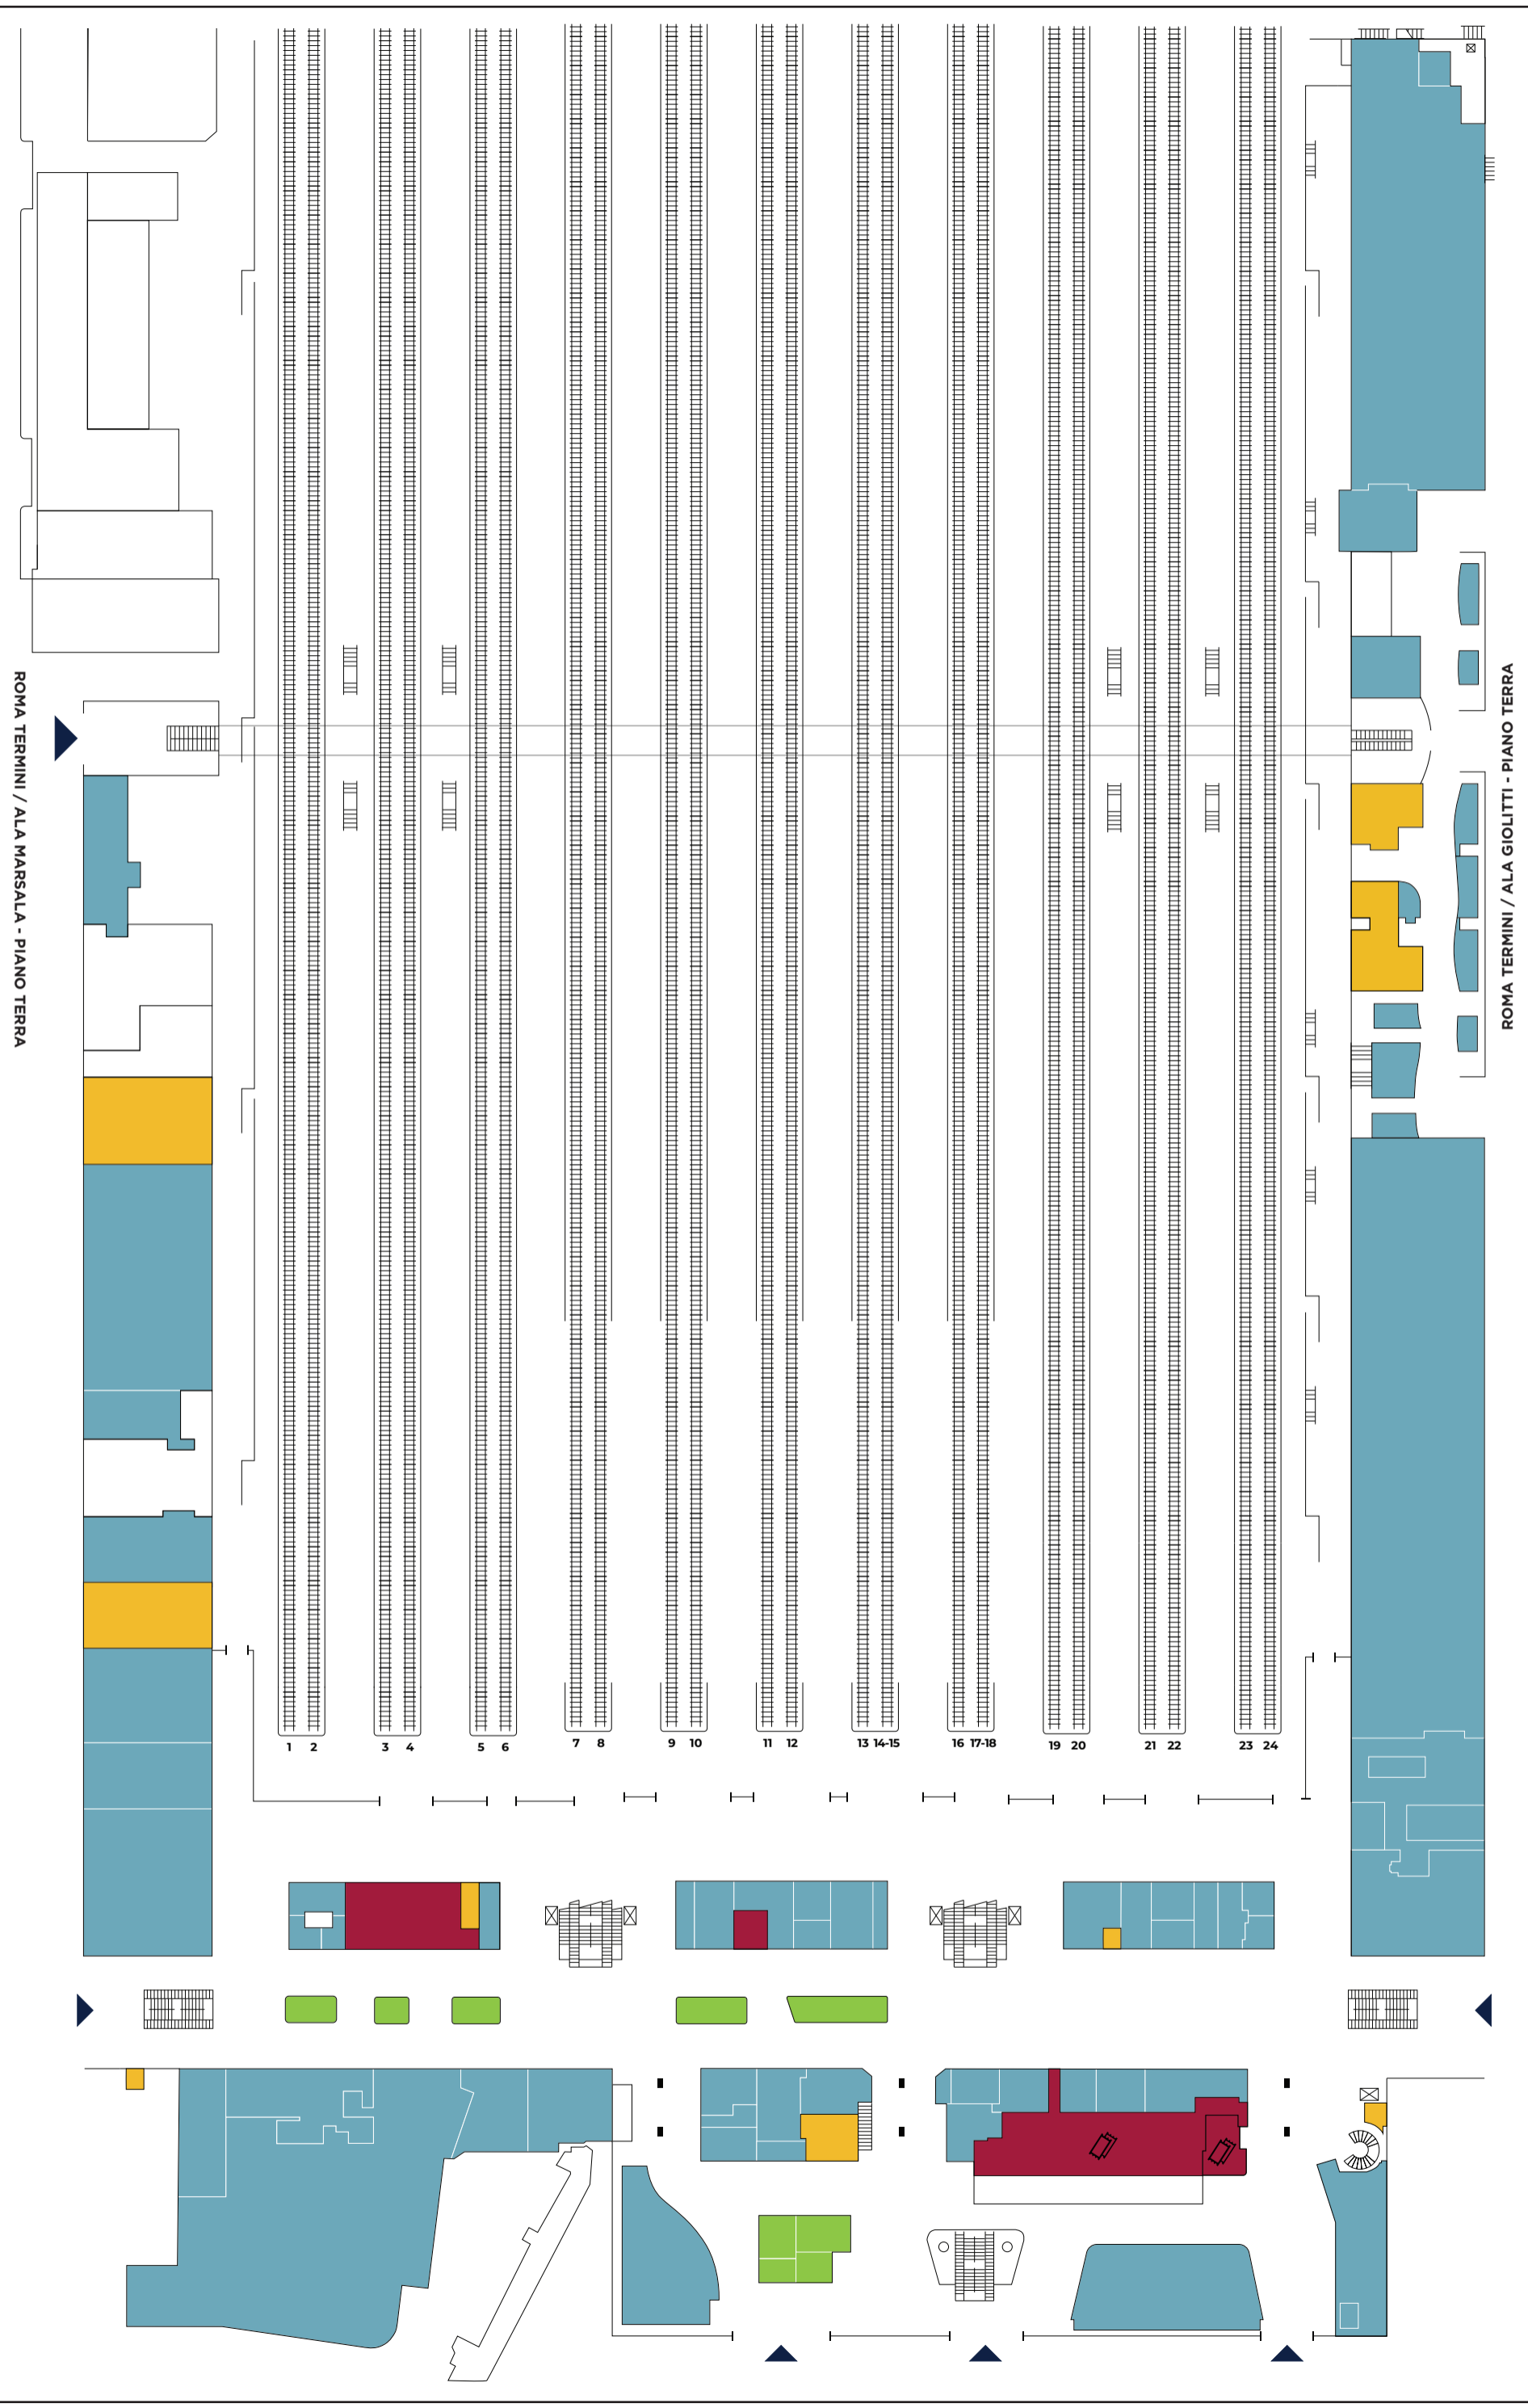

ROMA TERMINI - PIANO INTERRATO

- RETAIL & FOOD
- TEMPORARY STORES
- SERVIZI FERROVIARI
- SERVIZI AL PASSEGGERO

ROMA TERMINI / ALA MARSALA - PIANO TERRA

ROMA TERMINI / ALA GIOLITTI - PIANO TERRA

ROMA TERMINI - PIANO TERRA

ROMA TERMINI / ALA GIOLITTI - PIANO TERRA

- RETAIL & FOOD
- TEMPORARY STORES
- SERVIZI FERROVIARI
- SERVIZI AL PASSEGGERO

ROMA TERMINI / ALA MARSALA - PIANO TERRA

- RETAIL & FOOD
- TEMPORARY STORES
- SERVIZI FERROVIARI
- SERVIZI AL PASSEGGERO

ROMA TERMINI - PIANO AMMEZZATO