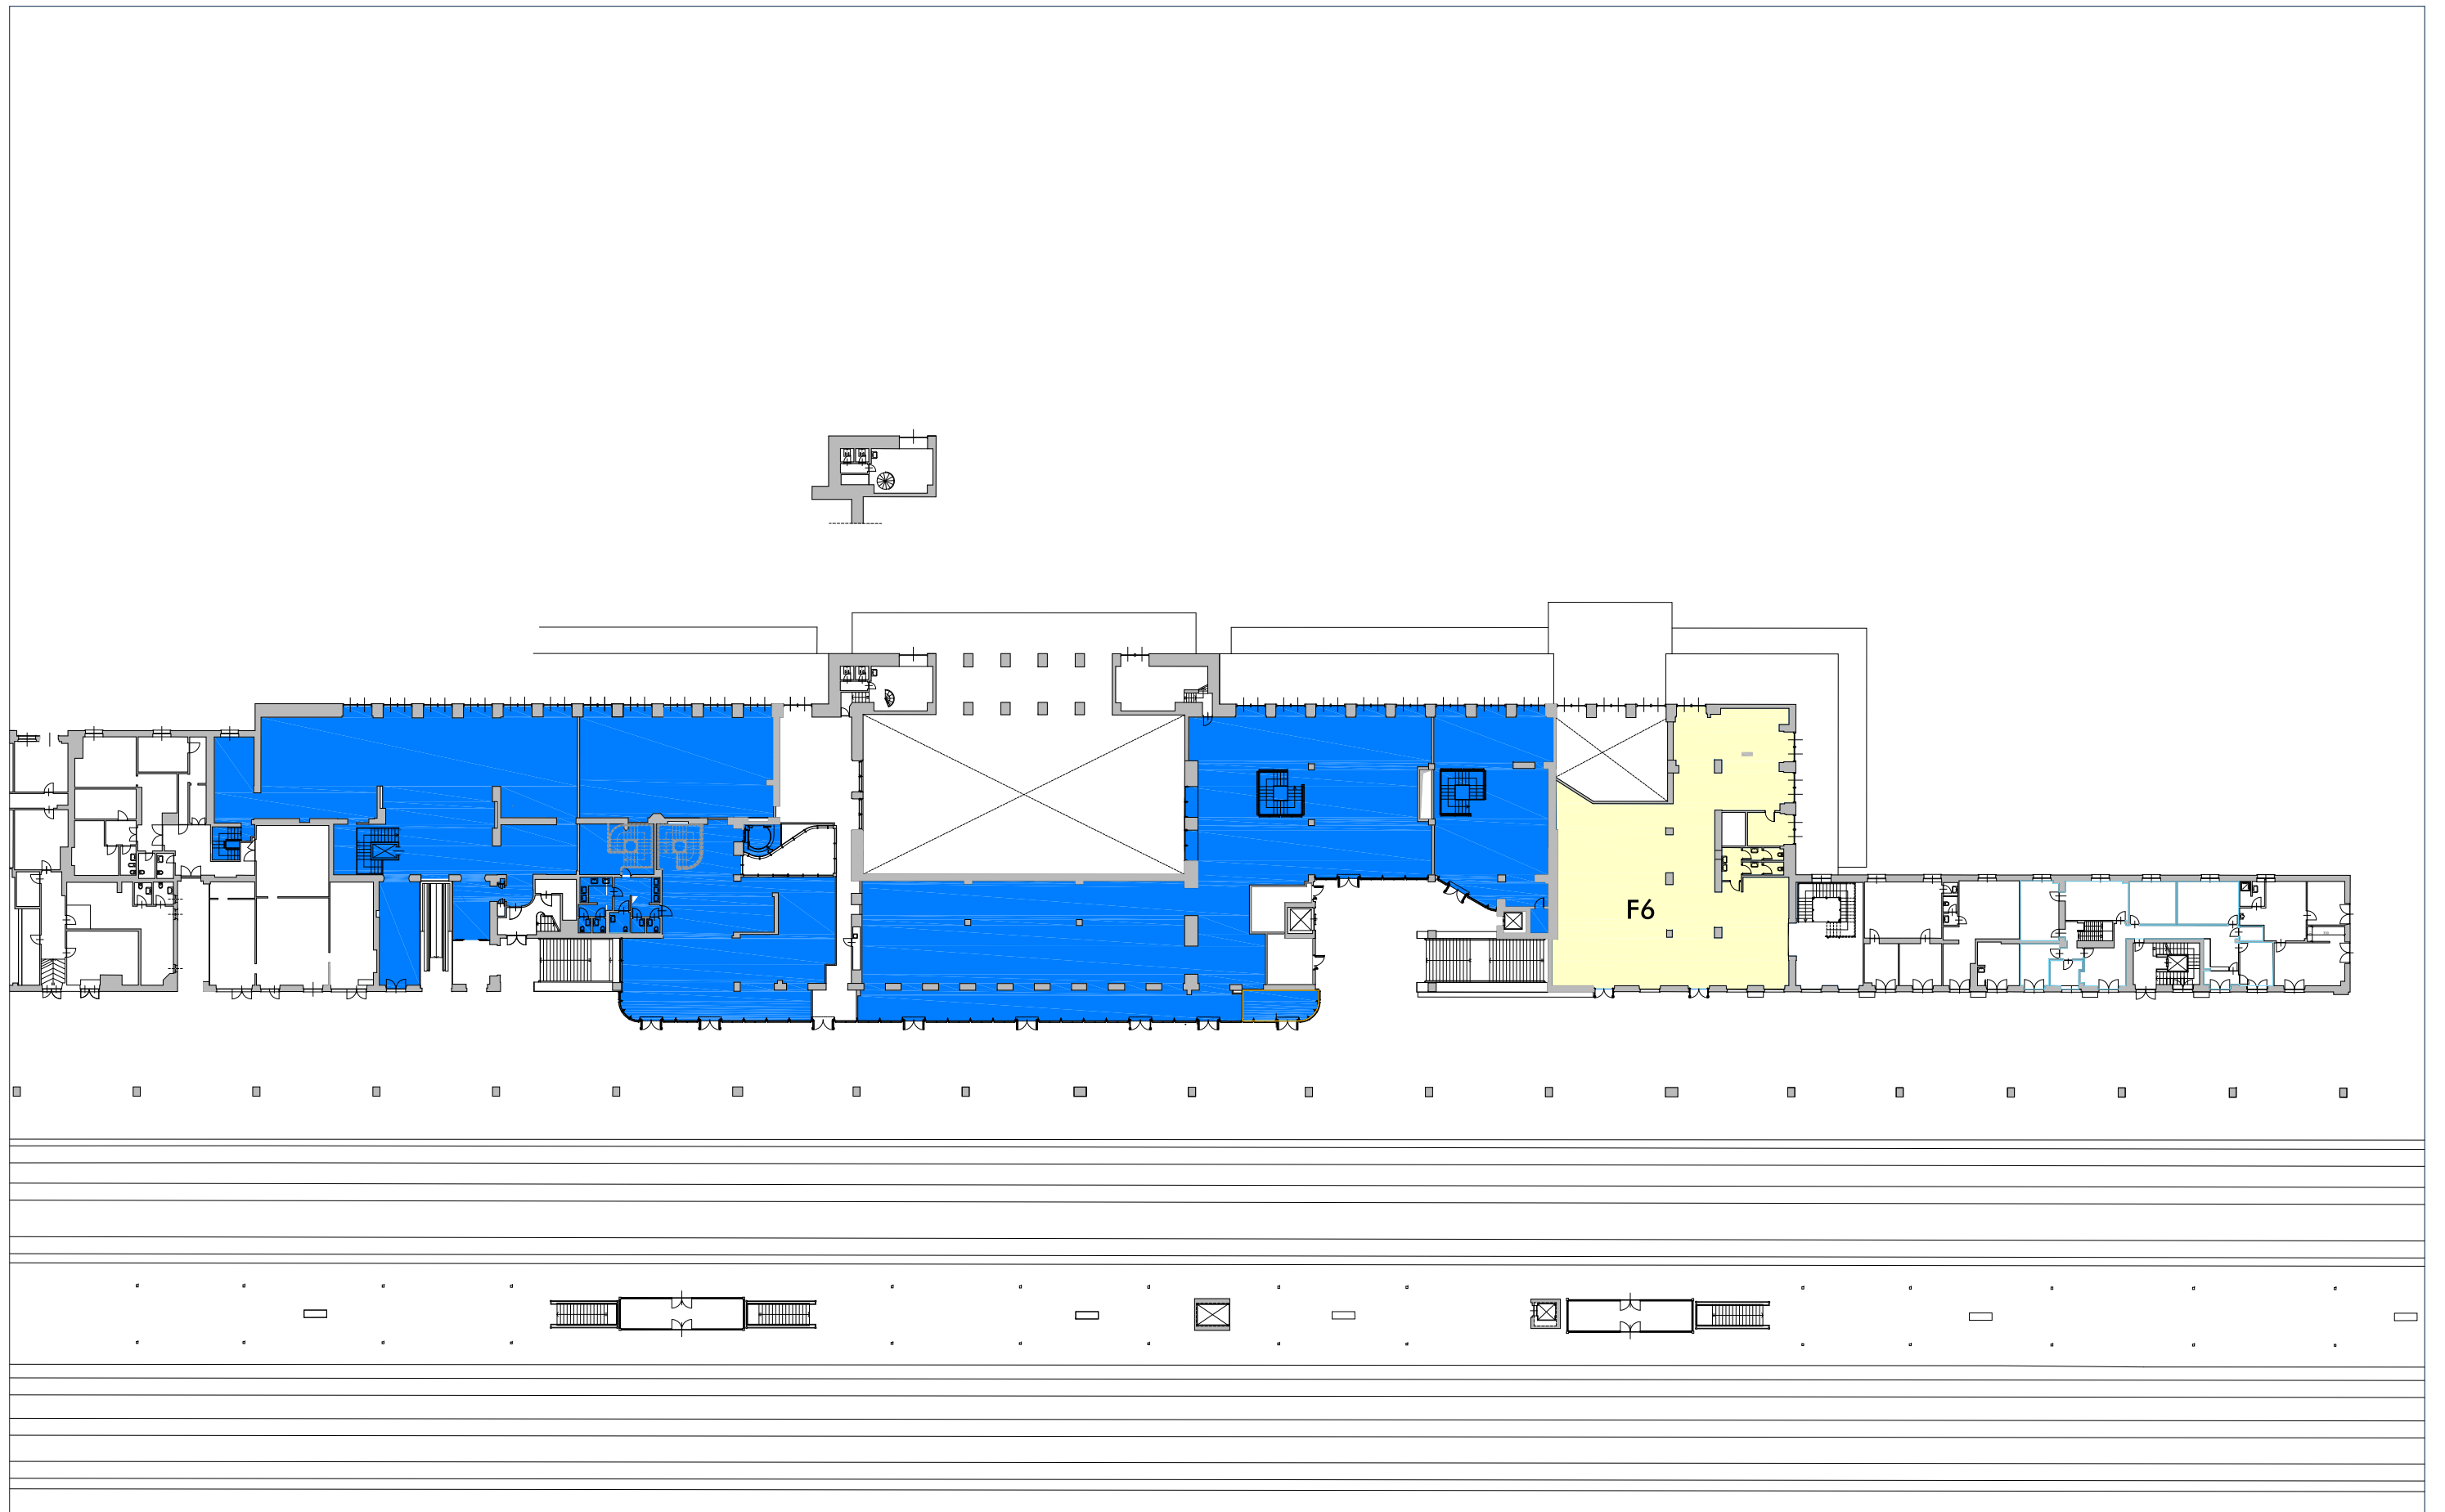

**LEGENDA**  Spazi Lounge occupati da imprese ferroviarie
  Spazi Lounge disponibili
  Spazi Retail : mq 2.466

DESTINAZIONE DEGLI SPAZI

Piano di Utilizzo delle Stazioni - Piano Terra

**GRANDI STAZIONI RETAIL**

**VERONA PORTA NUOVA**

**LEGENDA**  Spazi Lounge occupati da imprese ferroviarie  Spazi Lounge disponibili: 442 mq  Spazi Retail : mq 2.598

DESTINAZIONE DEGLI SPAZI

Piano di Utilizzo delle Stazioni - Piano Ferro

**GRANDI STAZIONI RETAIL**

**VERONA PORTA NUOVA**