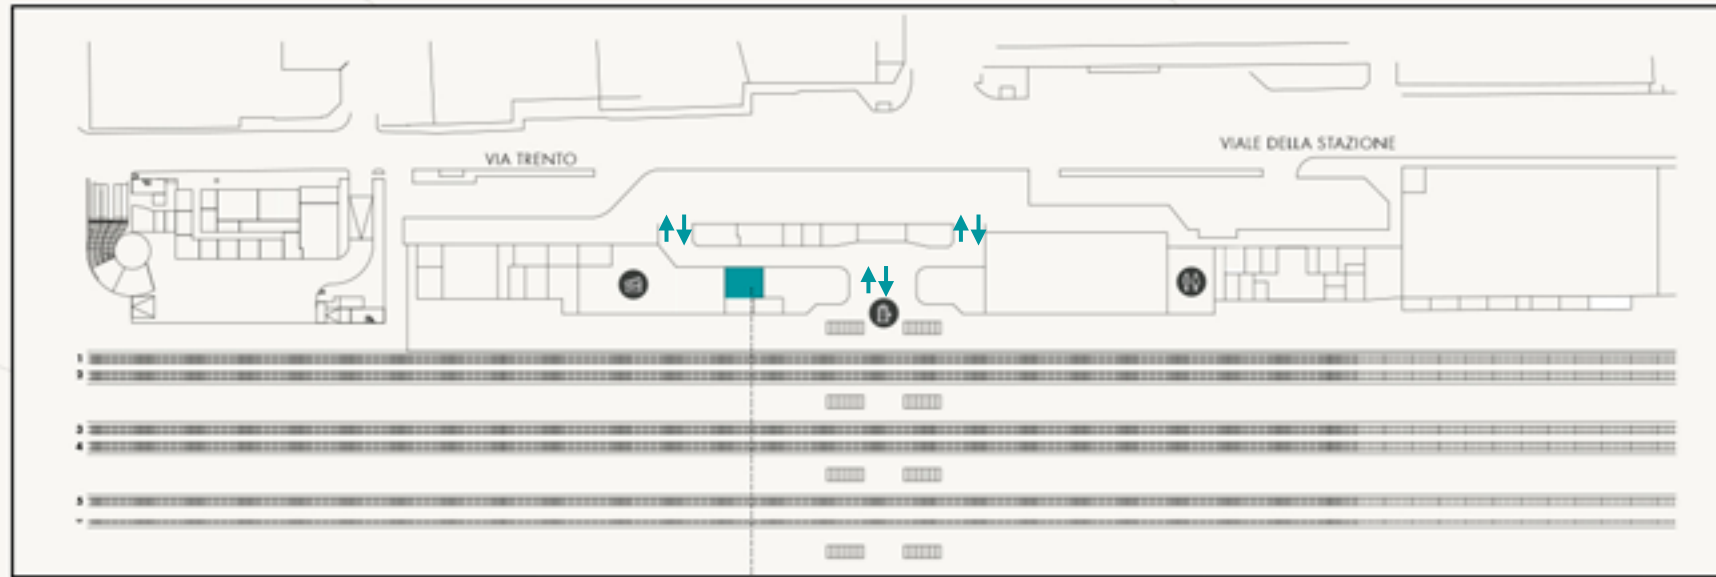

# OPPORTUNITA' A VENEZIA MESTRE

PIANO TERRA/PIANO BINARI

PIANO TERRA/PIANO BINARI

F8 GLA 48MQ

CANDIDATI ORA PER L'UNITÀ F8