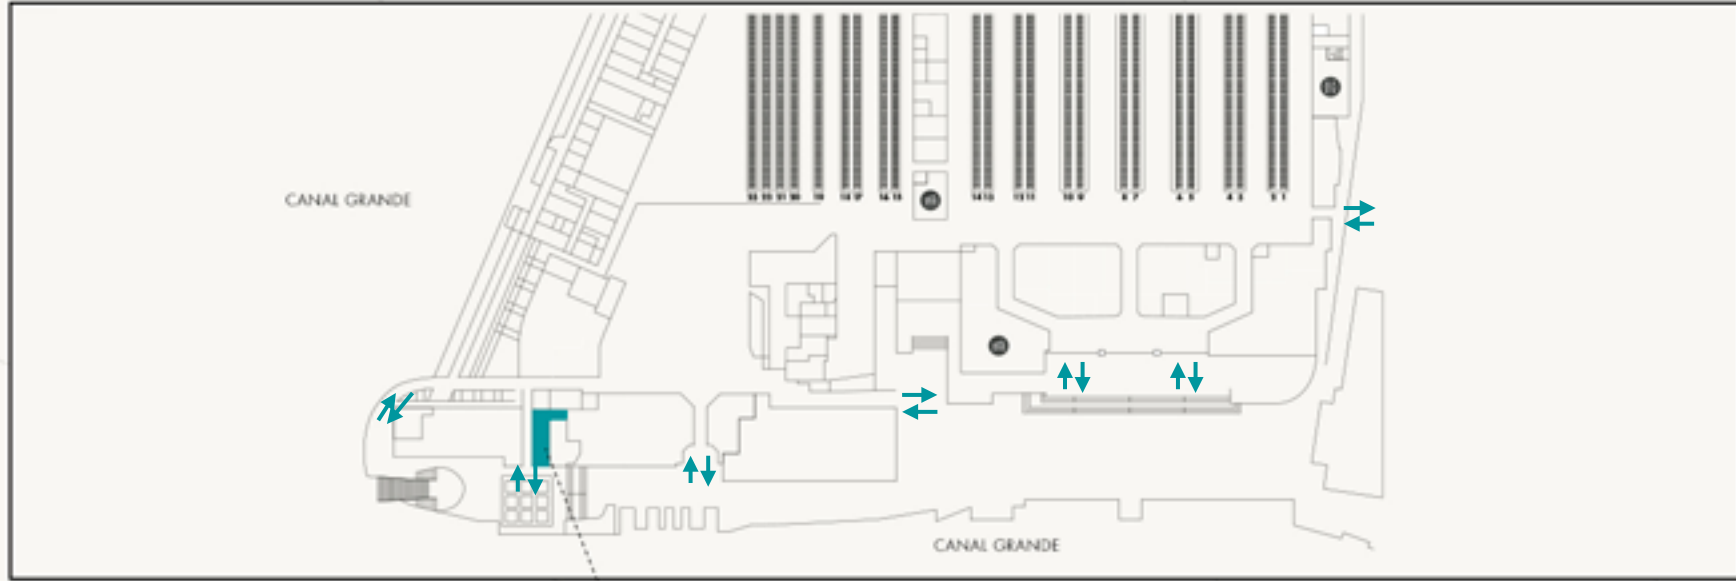

OPPORTUNITA' A VENEZIA SANTA LUCIA

PIANO TERRA/ BINARI

PIANO TERRA/ BINARI

F42 GLA 112MQ

CANDIDATI ORA PER L'UNITÀ F42

VENEZIA
SANTA LUCIA

GRANDI
STAZIONI
RETAIL