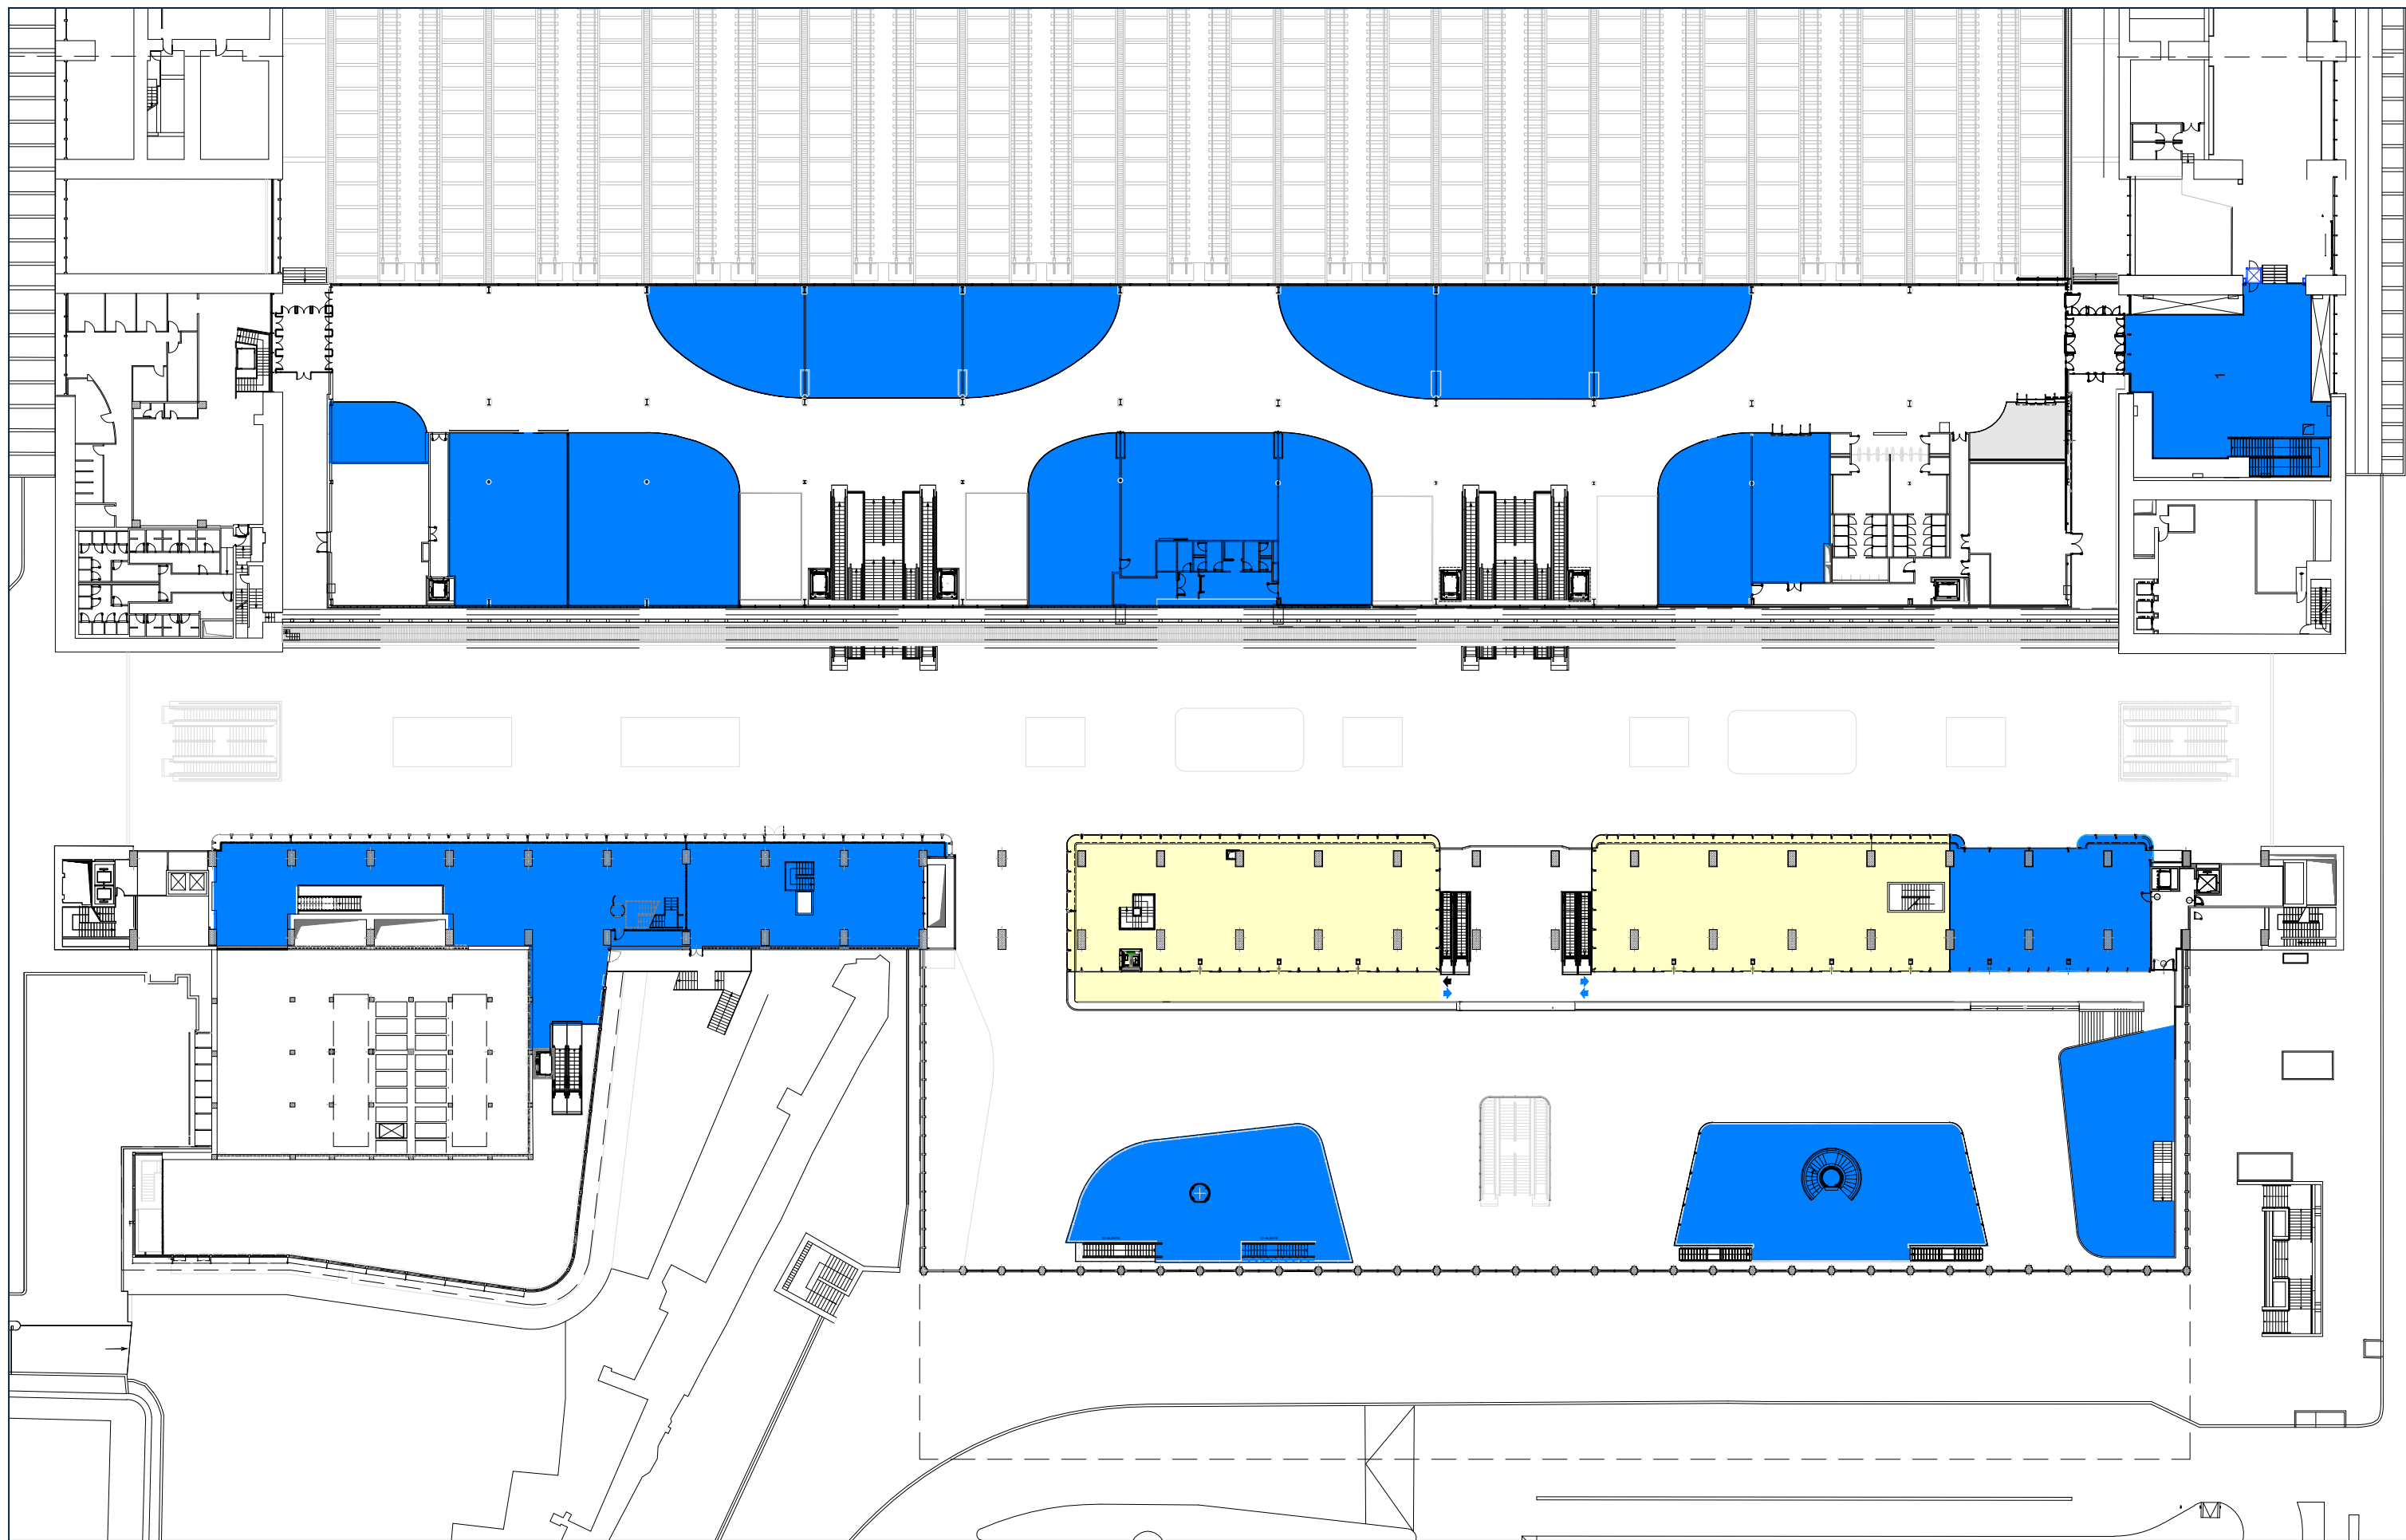

LEGENDA

- Spazi Lounge occupati da imprese ferroviarie
- Spazi Lounge disponibili
- Spazi Retail : mq 6.156

DESTINAZIONE DEGLI SPAZI

GRANDI STAZIONI RETAIL

Piano di Utilizzo delle Stazioni - Piano Ammezzato

ROMA TERMINI

LEGENDA Spazi Lounge occupati da imprese ferroviarie

Spazi Lounge disponibili

Spazi Retail : 6.983 mq

DESTINAZIONE DEGLI SPAZI

GRANDI STAZIONI RETAIL

Piano di Utilizzo delle Stazioni - Piano Ferro

ROMA TERMINI

LEGENDA
 Spazi Lounge occupati da imprese ferroviarie
 Spazi Lounge disponibili : mq 1.115
 Spazi Retail : 4.624 mq

LEGENDA Spazi Lounge occupati da imprese ferroviarie Spazi Lounge disponibili Spazi Retail : 6.573 mq