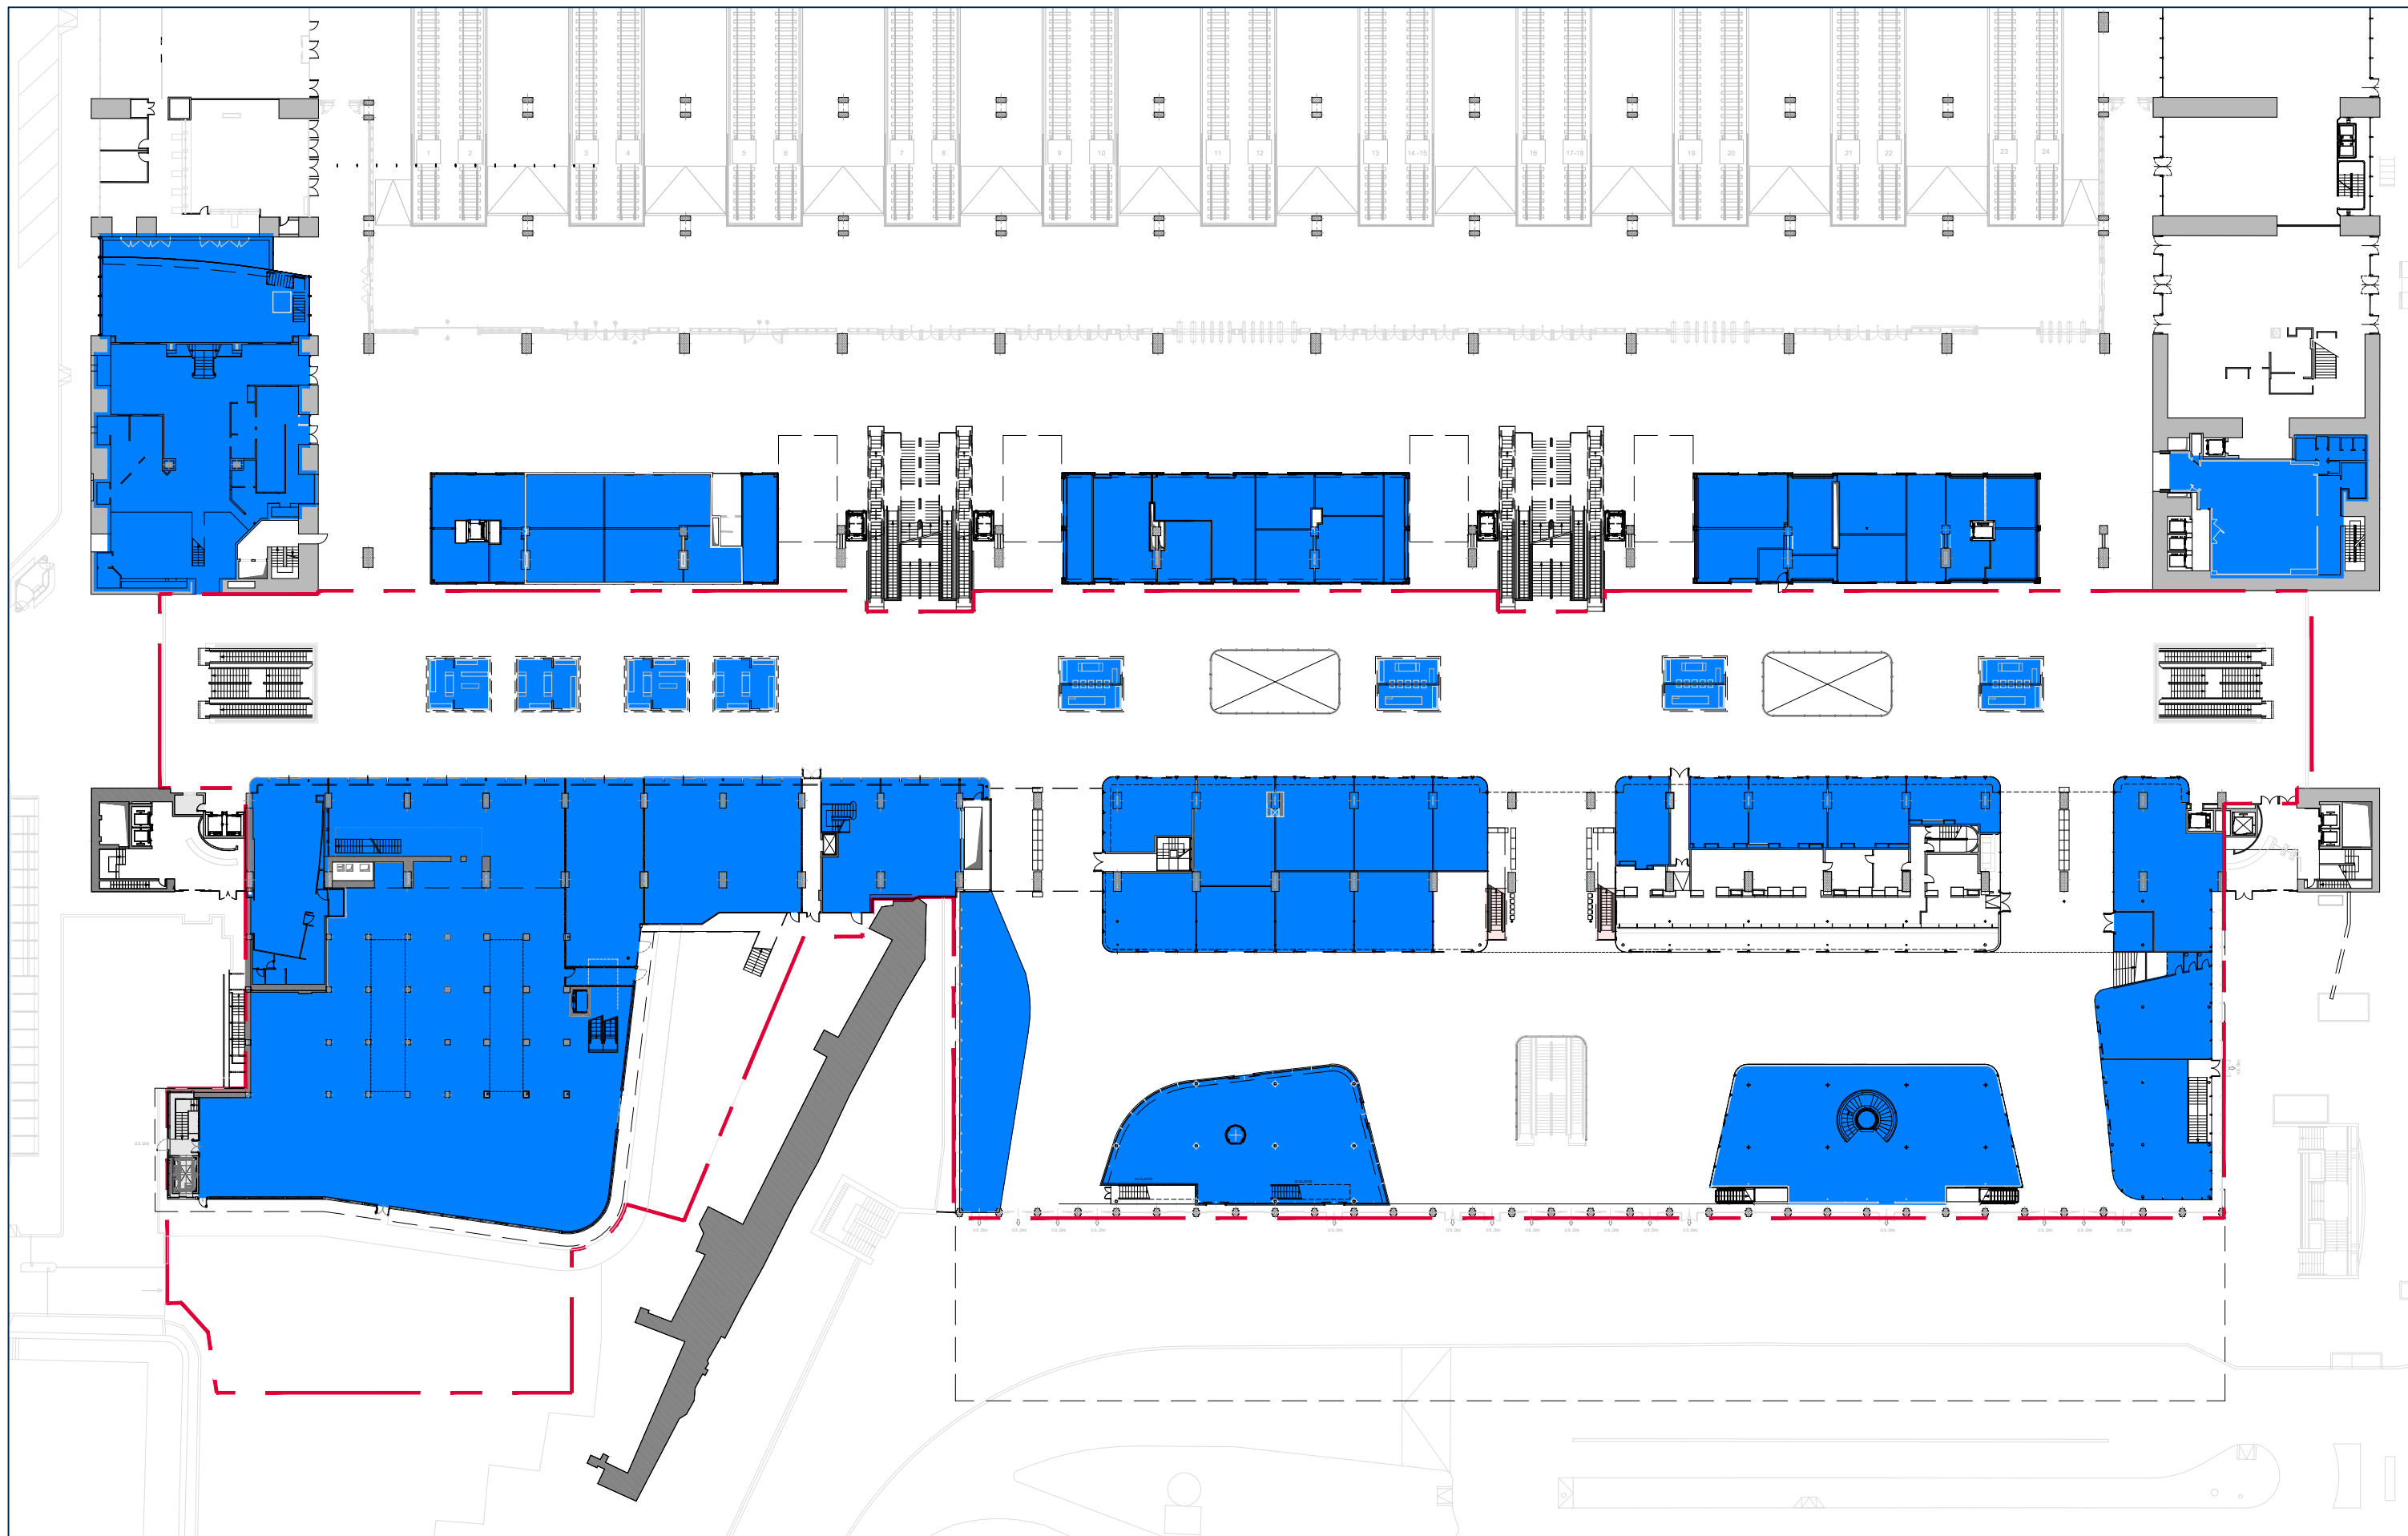

LEGENDA

- Spazi Lounge occupati da imprese ferroviarie
- Spazi Lounge disponibili
- Spazi Retail : mq 6.156

DESTINAZIONE DEGLI SPAZI

GRANDI STAZIONI RETAIL

Piano di Utilizzo delle Stazioni - Piano Ammezzato

ROMA TERMINI

LEGENDA Spazi Lounge occupati da imprese ferroviarie

Spazi Lounge disponibili

Spazi Retail : 6.983 mq

DESTINAZIONE DEGLI SPAZI

GRANDI STAZIONI RETAIL

Piano di Utilizzo delle Stazioni - Piano Ferro

ROMA TERMINI

LEGENDA
 Spazi Lounge occupati da imprese ferroviarie
 Spazi Lounge disponibili : mq 1.115
 Spazi Retail : 4.624 mq

LEGENDA Spazi Lounge occupati da imprese ferroviarie Spazi Lounge disponibili Spazi Retail : 6.573 mq