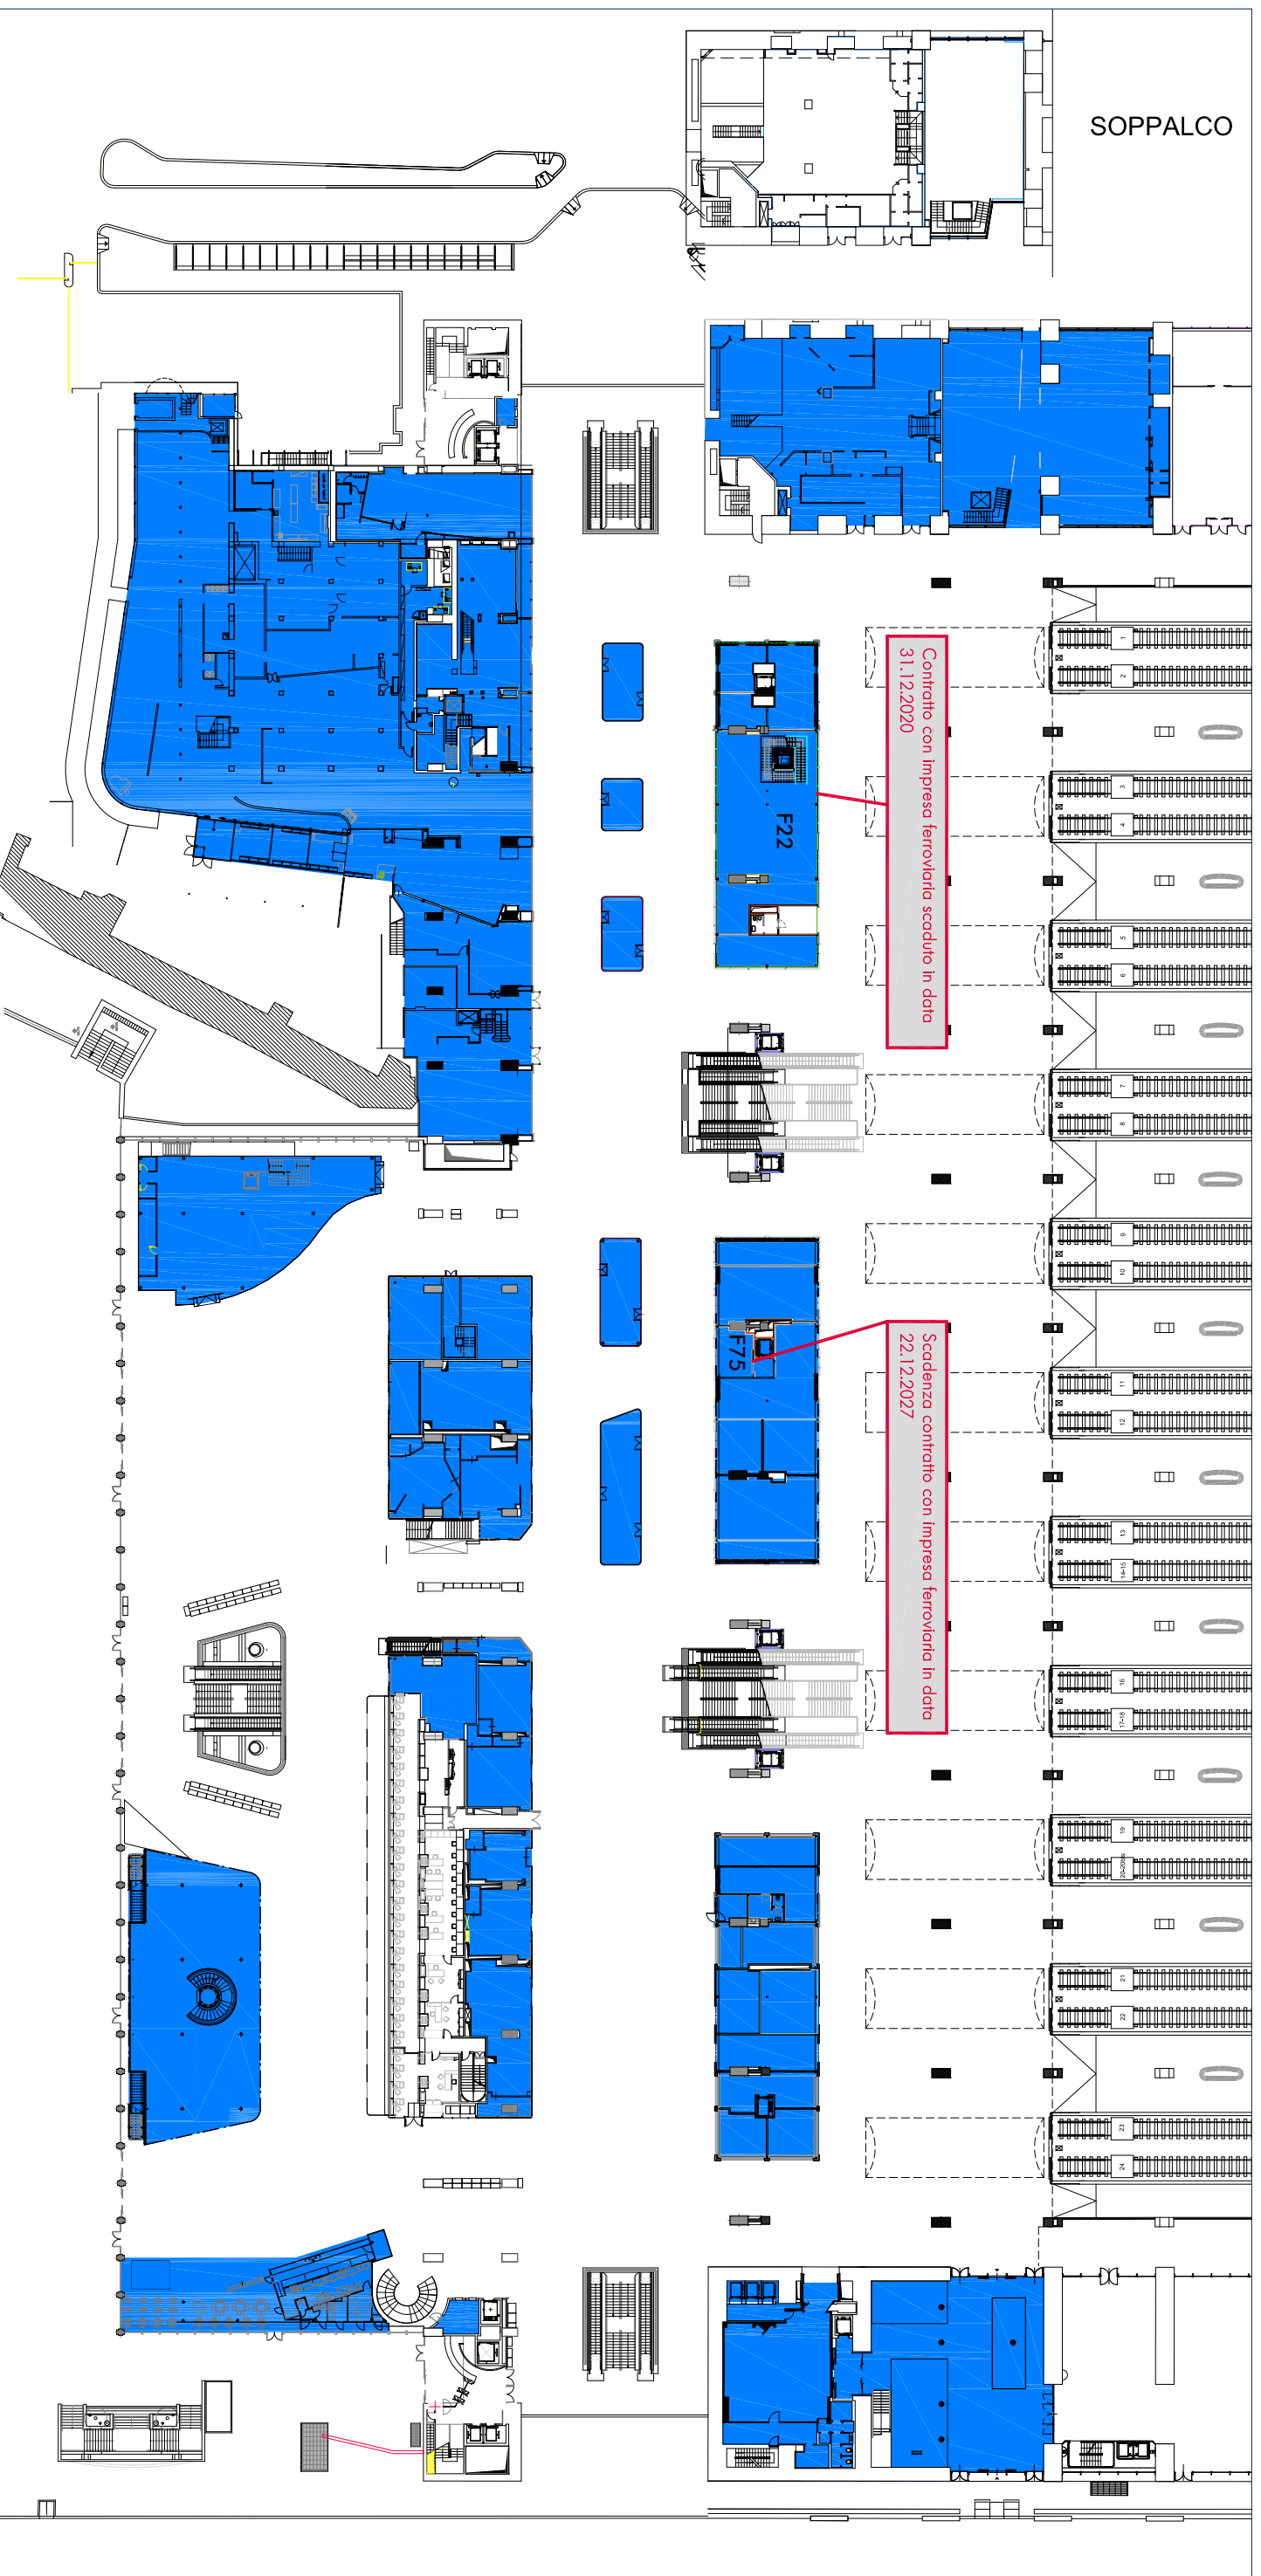

LEGENDA

- Spazi Lounge occupati da imprese ferroviarie
- Spazi Lounge disponibili
- Spazi Retail : mq 6.156

DESTINAZIONE DEGLI SPAZI

GRANDI STAZIONI RETAIL

Piano di Utilizzo delle Stazioni - Piano Ammezzato

ROMA TERMINI

LEGENDA Spazi Lounge occupati da imprese ferroviarie

Spazi Lounge disponibili

Spazi Retail : 6.983 mq

DESTINAZIONE DEGLI SPAZI

GRANDI STAZIONI RETAIL

Piano di Utilizzo delle Stazioni - Piano Ferro

ROMA TERMINI

LEGENDA
 Spazi Lounge occupati da imprese ferroviarie
 Spazi Lounge disponibili : mq 1.115
 Spazi Retail : 4.624 mq

LEGENDA Spazi Lounge occupati da imprese ferroviarie Spazi Lounge disponibili Spazi Retail : 6.573 mq