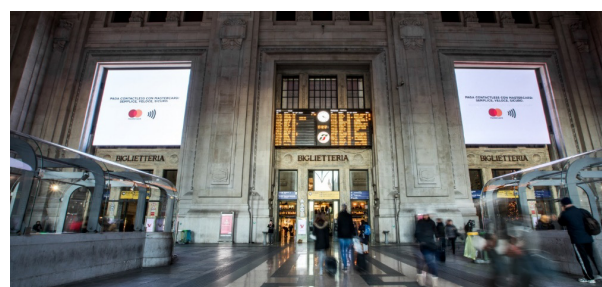

SPECIFICHE TECNICHE X FILE VIDEO:

CODEC VIDEO: **H264**

FORMATO VIDEO: **.MP4**

BITRATE: **MAX 5000 kbps**

AUDIO: **NO**

DURATE POSSIBILI: **10s / 15s / 20s / 25s / 30s**

SPECIFICHE TECNICHE X FILE IMMAGINE:

FORMATO IMMAGINE: **.JPG**

L'invio del materiale deve avvenire tramite link **WE TRANSFER**, entro il 4° giorno antecedente la messa in onda.
(Nei periodi di festività nazionale il preavviso dovrà essere maggiore)

Il materiale sarà preso in carico solamente a seguito della ricezione di una e-mail di avvenuto caricamento,
al seguente indirizzo:

onair@gsretail.it