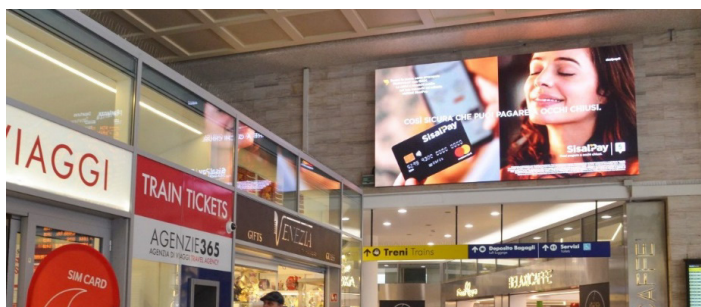

SPECIFICHE TECNICHE X FILE VIDEO:

CODEC VIDEO: **H264**

FORMATO VIDEO: **.MP4**

BITRATE: **MAX 5000 kbps**

AUDIO: **NO**

DURATE POSSIBILI: **10s / 15s / 20s / 25s / 30s**

SPECIFICHE TECNICHE X FILE IMMAGINE:

FORMATO IMMAGINE: **.JPG**

L'invio del materiale deve avvenire tramite link **WE TRANSFER**, entro il 4° giorno antecedente la messa in onda.
(Nei periodi di festività nazionale il preavviso dovrà essere maggiore)

Il materiale sarà preso in carico solamente a seguito della ricezione di una e-mail di avvenuto caricamento,
al seguente indirizzo:

onair@gsretail.it