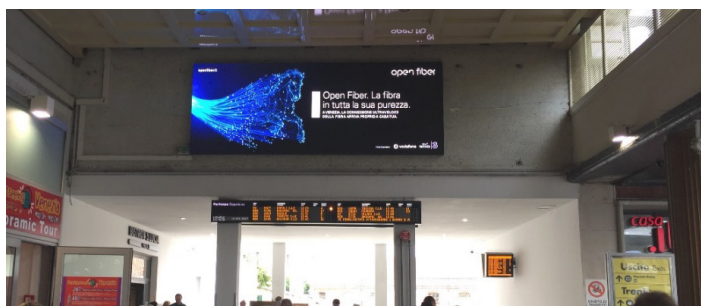

SPECIFICHE TECNICHE X FILE VIDEO:

CODEC VIDEO: **H264**

FORMATO VIDEO: **.MP4**

BITRATE: **MAX 5000 kbps**

AUDIO: **NO**

DURATE POSSIBILI: **10s / 15s / 20s / 25s / 30s**

SPECIFICHE TECNICHE X FILE IMMAGINE:

FORMATO IMMAGINE: **.JPG**

L'invio del materiale deve avvenire tramite link **WE TRANSFER**, entro il 4° giorno antecedente la messa in onda.
(Nei periodi di festività nazionale il preavviso dovrà essere maggiore)

Il materiale sarà preso in carico solamente a seguito della ricezione di una e-mail di avvenuto caricamento,
al seguente indirizzo:

onair@gsretail.it