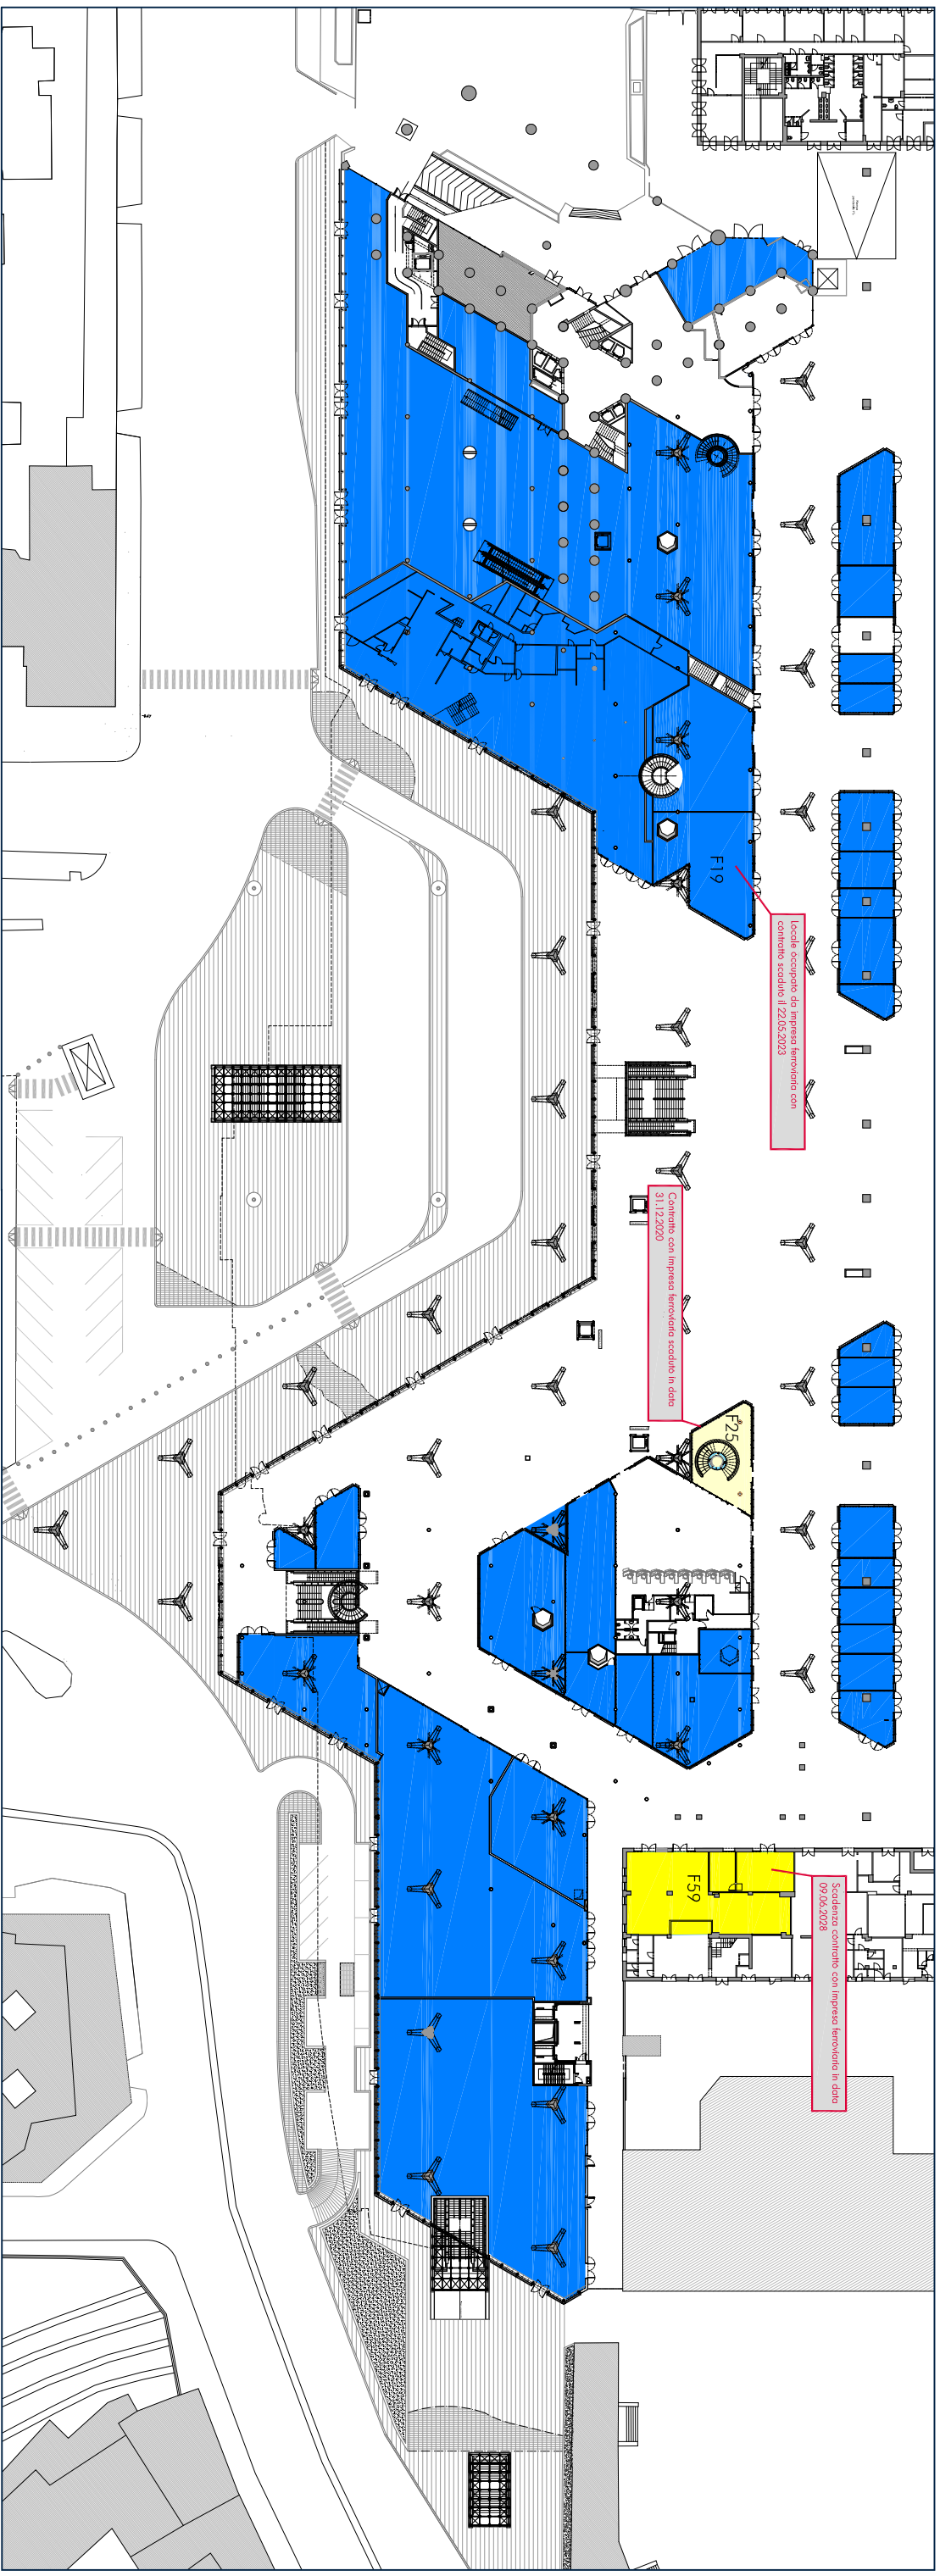

LEGENDA

Spazi Lounge occupati da imprese ferroviarie

Spazi Lounge disponibili : mq 356

Spazi Retail : mq 3.488

DESTINAZIONE DEGLI SPAZI

GRANDI STAZIONI RETAIL

Piano di Utilizzo delle Stazioni - Piano Ammezzato

NAPOLI CENTRALE

LEGENDA

- Spazi Lounge occupati da Imprese Ferroviarie : mq 266
- Spazi Lounge disponibili: mq 94
- Spazi Retail : mq 7.090

DESTINAZIONE DEGLI SPAZI

GRANDI STAZIONI RETAIL

Piano di Utilizzo delle Stazioni - Piano Ferro