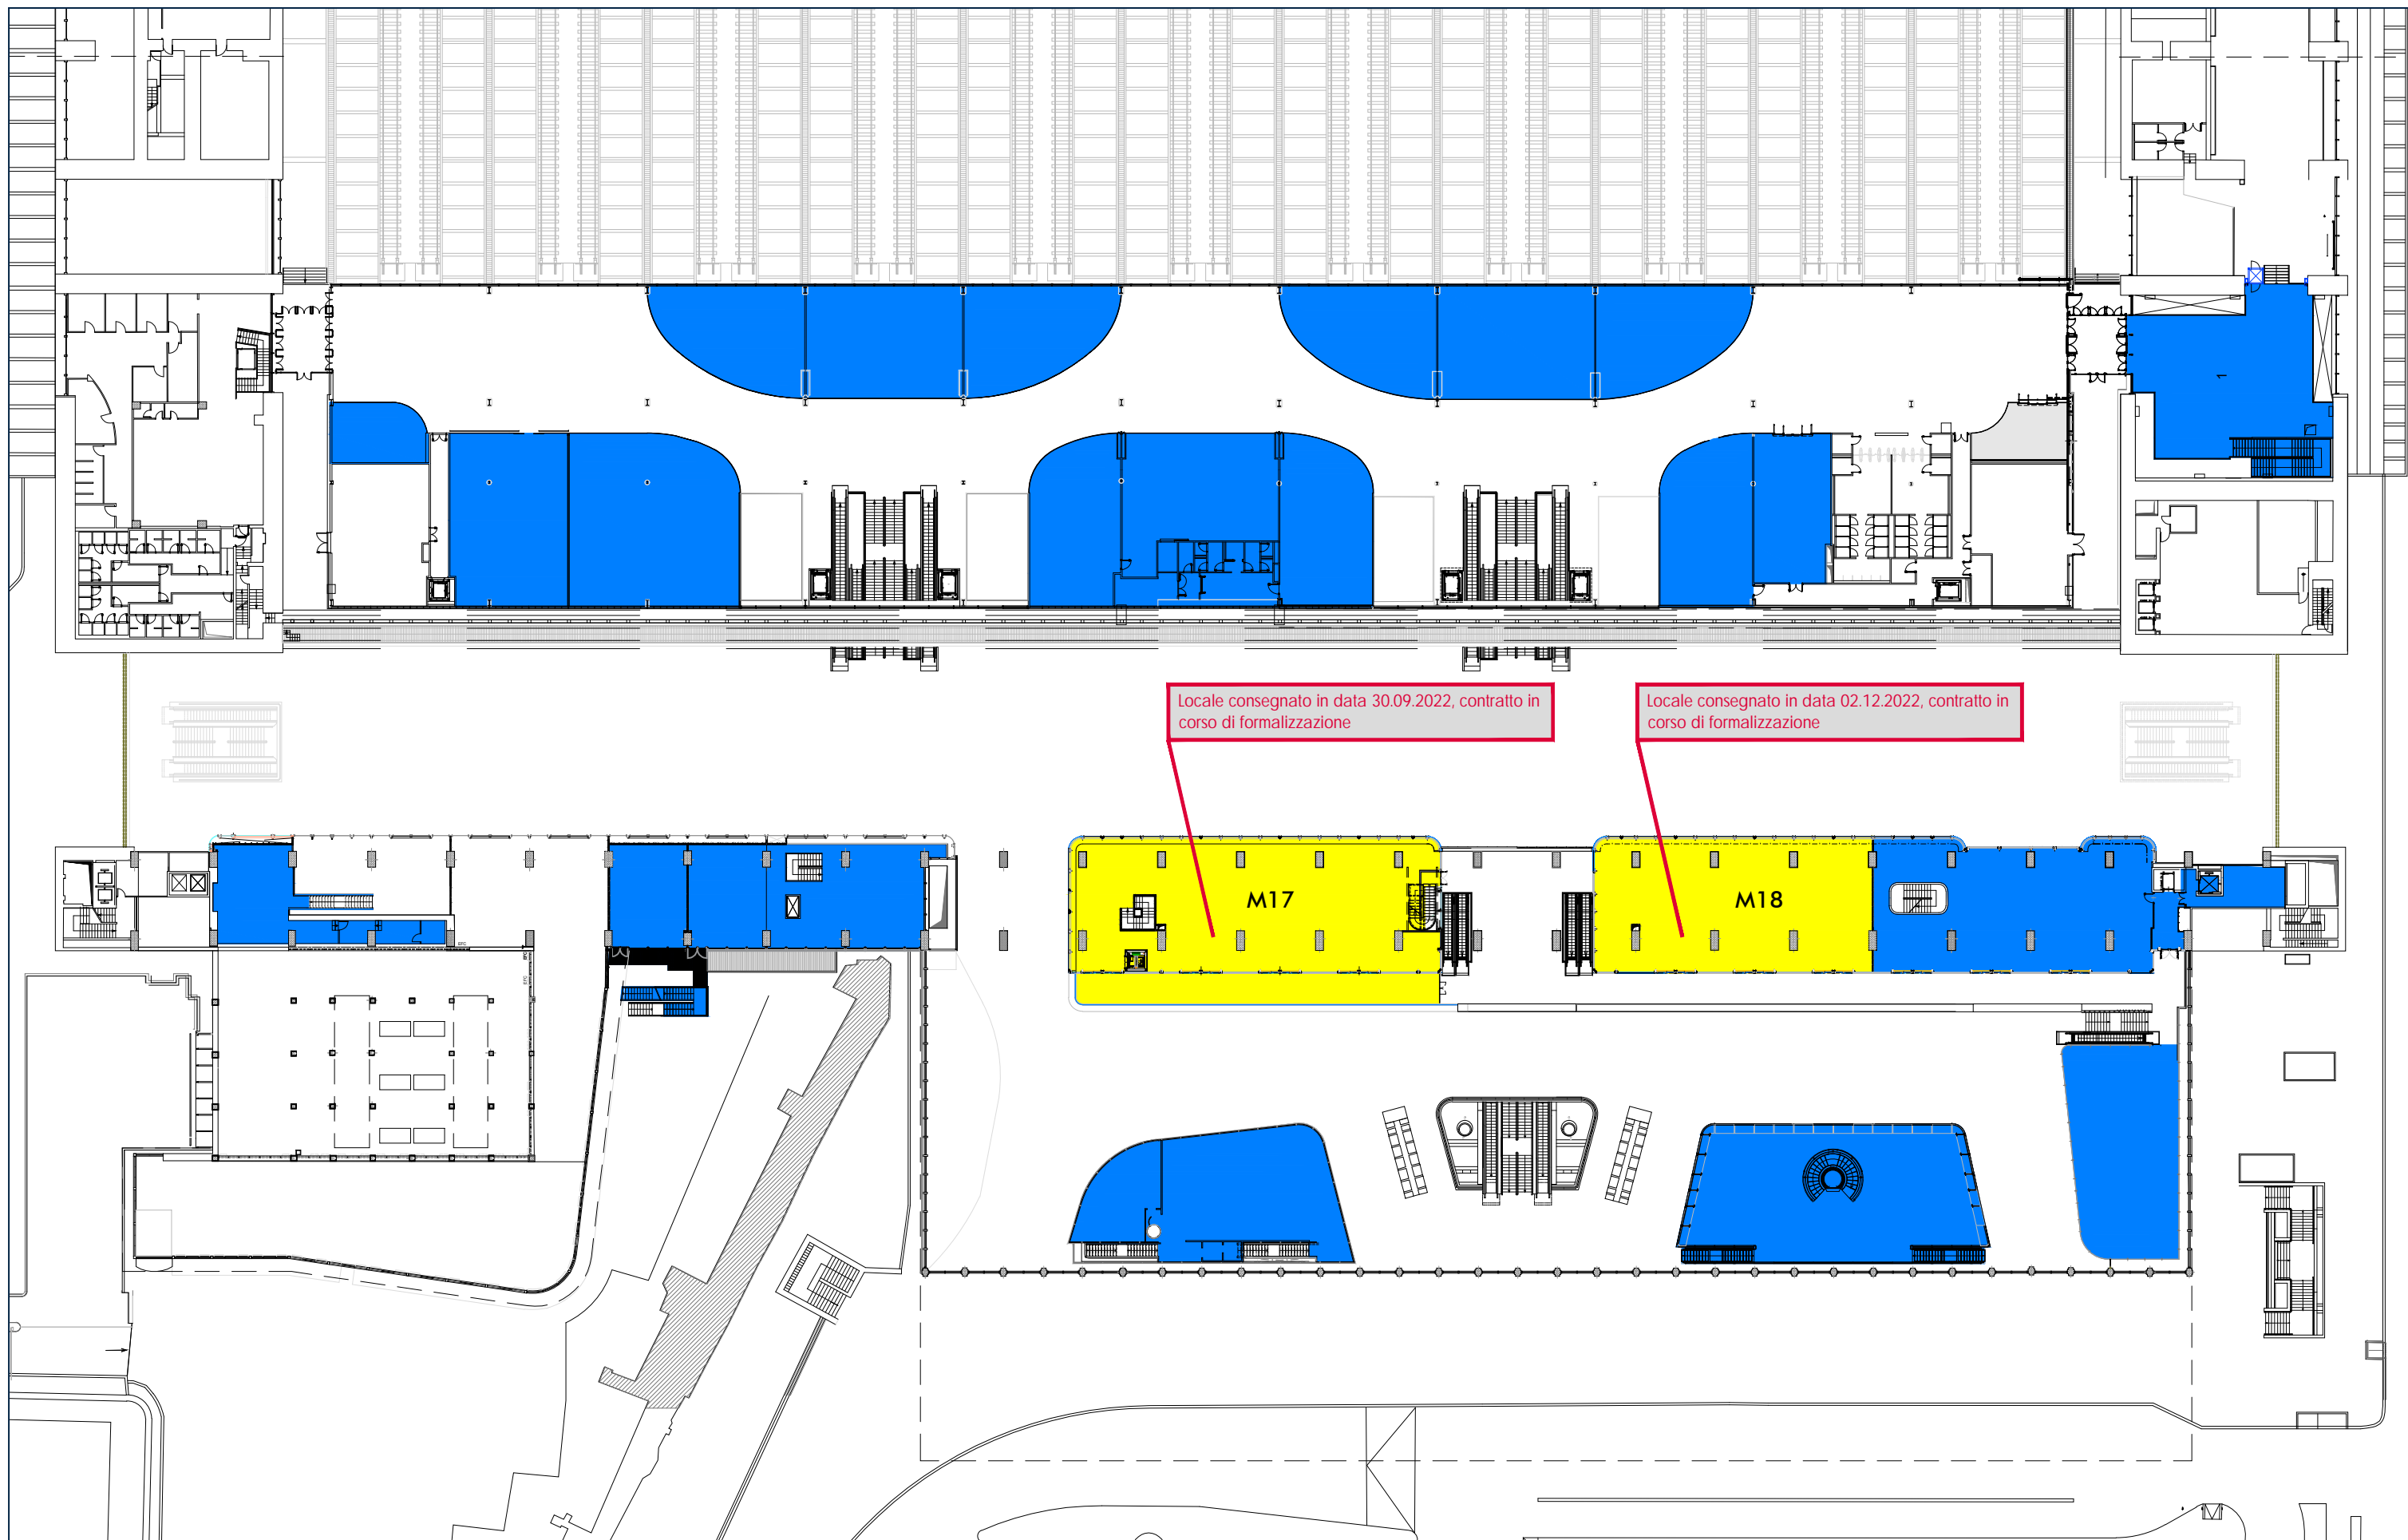

Contratto con impresa ferroviaria scaduto in data 31.12.2020

Scadenza contratto con impresa ferroviaria in data 22.12.2027

LEGENDA

Spazi Lounge occupati da imprese ferroviarie

Spazi Lounge disponibili

Spazi Retail : mq 6.156

DESTINAZIONE DEGLI SPAZI

GRANDI STAZIONI RETAIL

Piano di Utilizzo delle Stazioni - Piano Ammezzato

ROMA TERMINI

LEGENDA Spazi Lounge occupati da imprese ferroviarie

Spazi Lounge disponibili

Spazi Retail : 6.983 mq

DESTINAZIONE DEGLI SPAZI

GRANDI STAZIONI RETAIL

Piano di Utilizzo delle Stazioni - Piano Ferro

ROMA TERMINI

LEGENDA ■ Spazi Lounge occupati da imprese ferroviarie : mq 997 ■ Spazi Lounge disponibili ■ Spazi Retail : 4.721 mq

LEGENDA
 Spazi Lounge occupati da imprese ferroviarie
 Spazi Lounge disponibili
 Spazi Retail : 6.573 mq