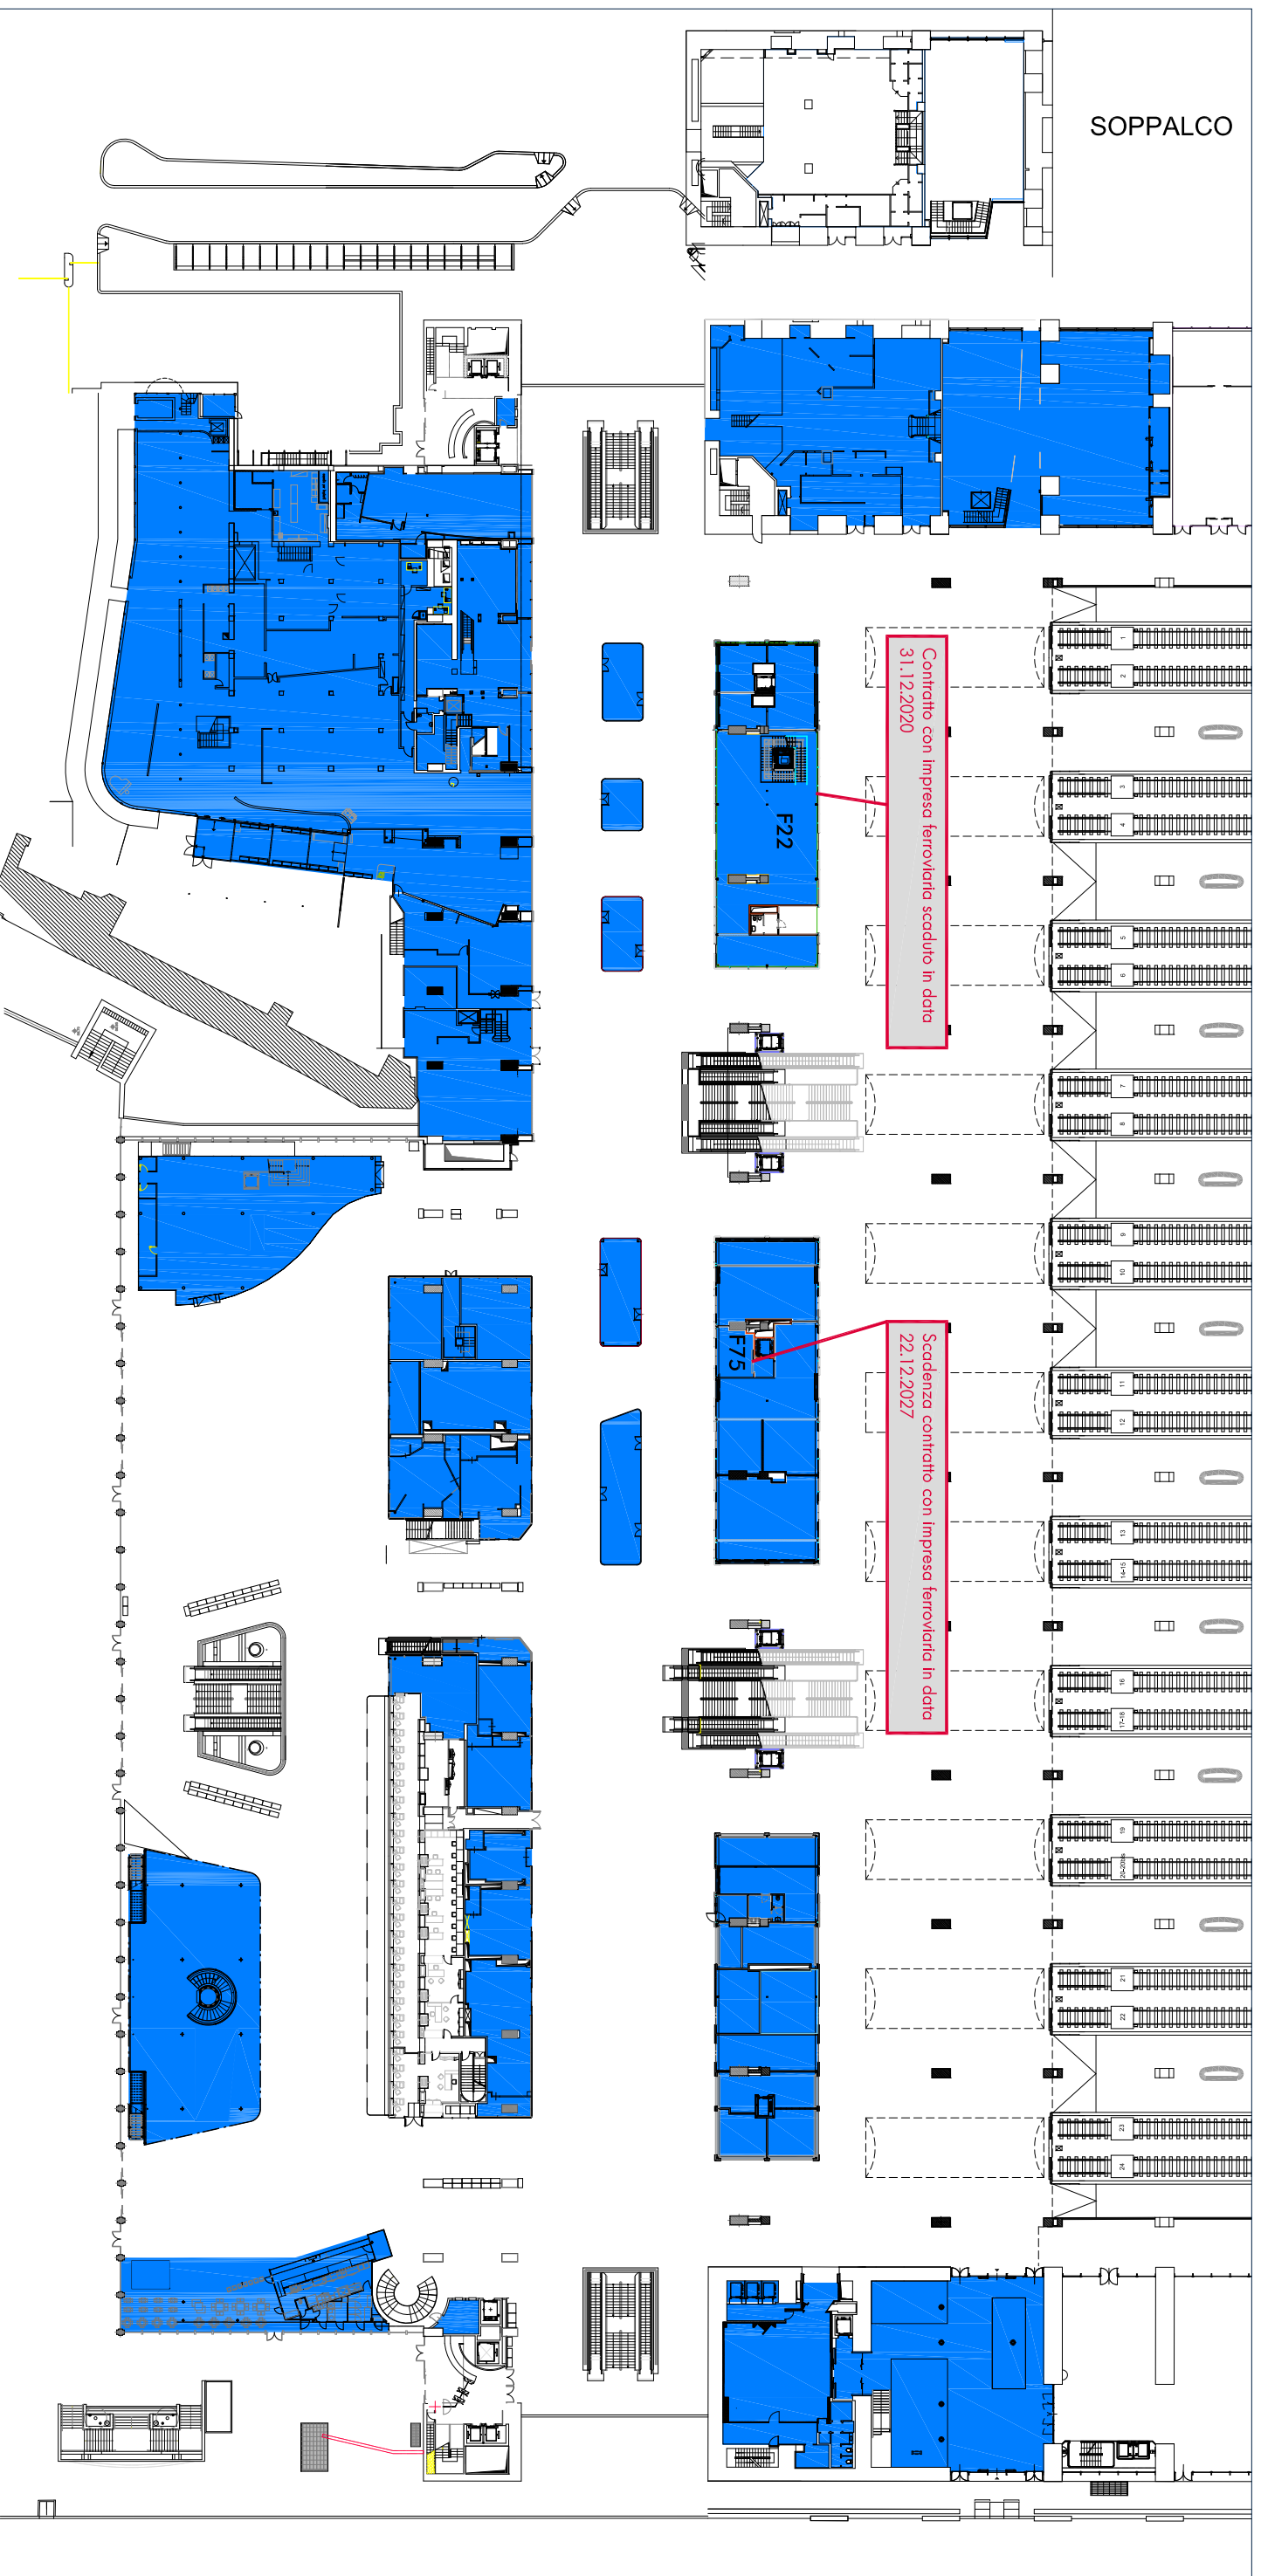

Contratto con impresa ferroviaria scaduto in data 31.12.2020

Scadenza contratto con impresa ferroviaria in data 22.12.2027

LEGENDA

Spazi Lounge occupati da imprese ferroviarie

Spazi Lounge disponibili

Spazi Retail : mq 6.156

DESTINAZIONE DEGLI SPAZI

GRANDI STAZIONI RETAIL

Piano di Utilizzo delle Stazioni - Piano Ammezzato

ROMA TERMINI

LEGENDA Spazi Lounge occupati da imprese ferroviarie

Spazi Lounge disponibili

Spazi Retail : 6.983 mq

DESTINAZIONE DEGLI SPAZI

GRANDI STAZIONI RETAIL

Piano di Utilizzo delle Stazioni - Piano Ferro

ROMA TERMINI

LEGENDA ■ Spazi Lounge occupati da imprese ferroviarie : mq 997 ■ Spazi Lounge disponibili ■ Spazi Retail : 4.721 mq

LEGENDA
 Spazi Lounge occupati da imprese ferroviarie
 Spazi Lounge disponibili
 Spazi Retail : 6.573 mq