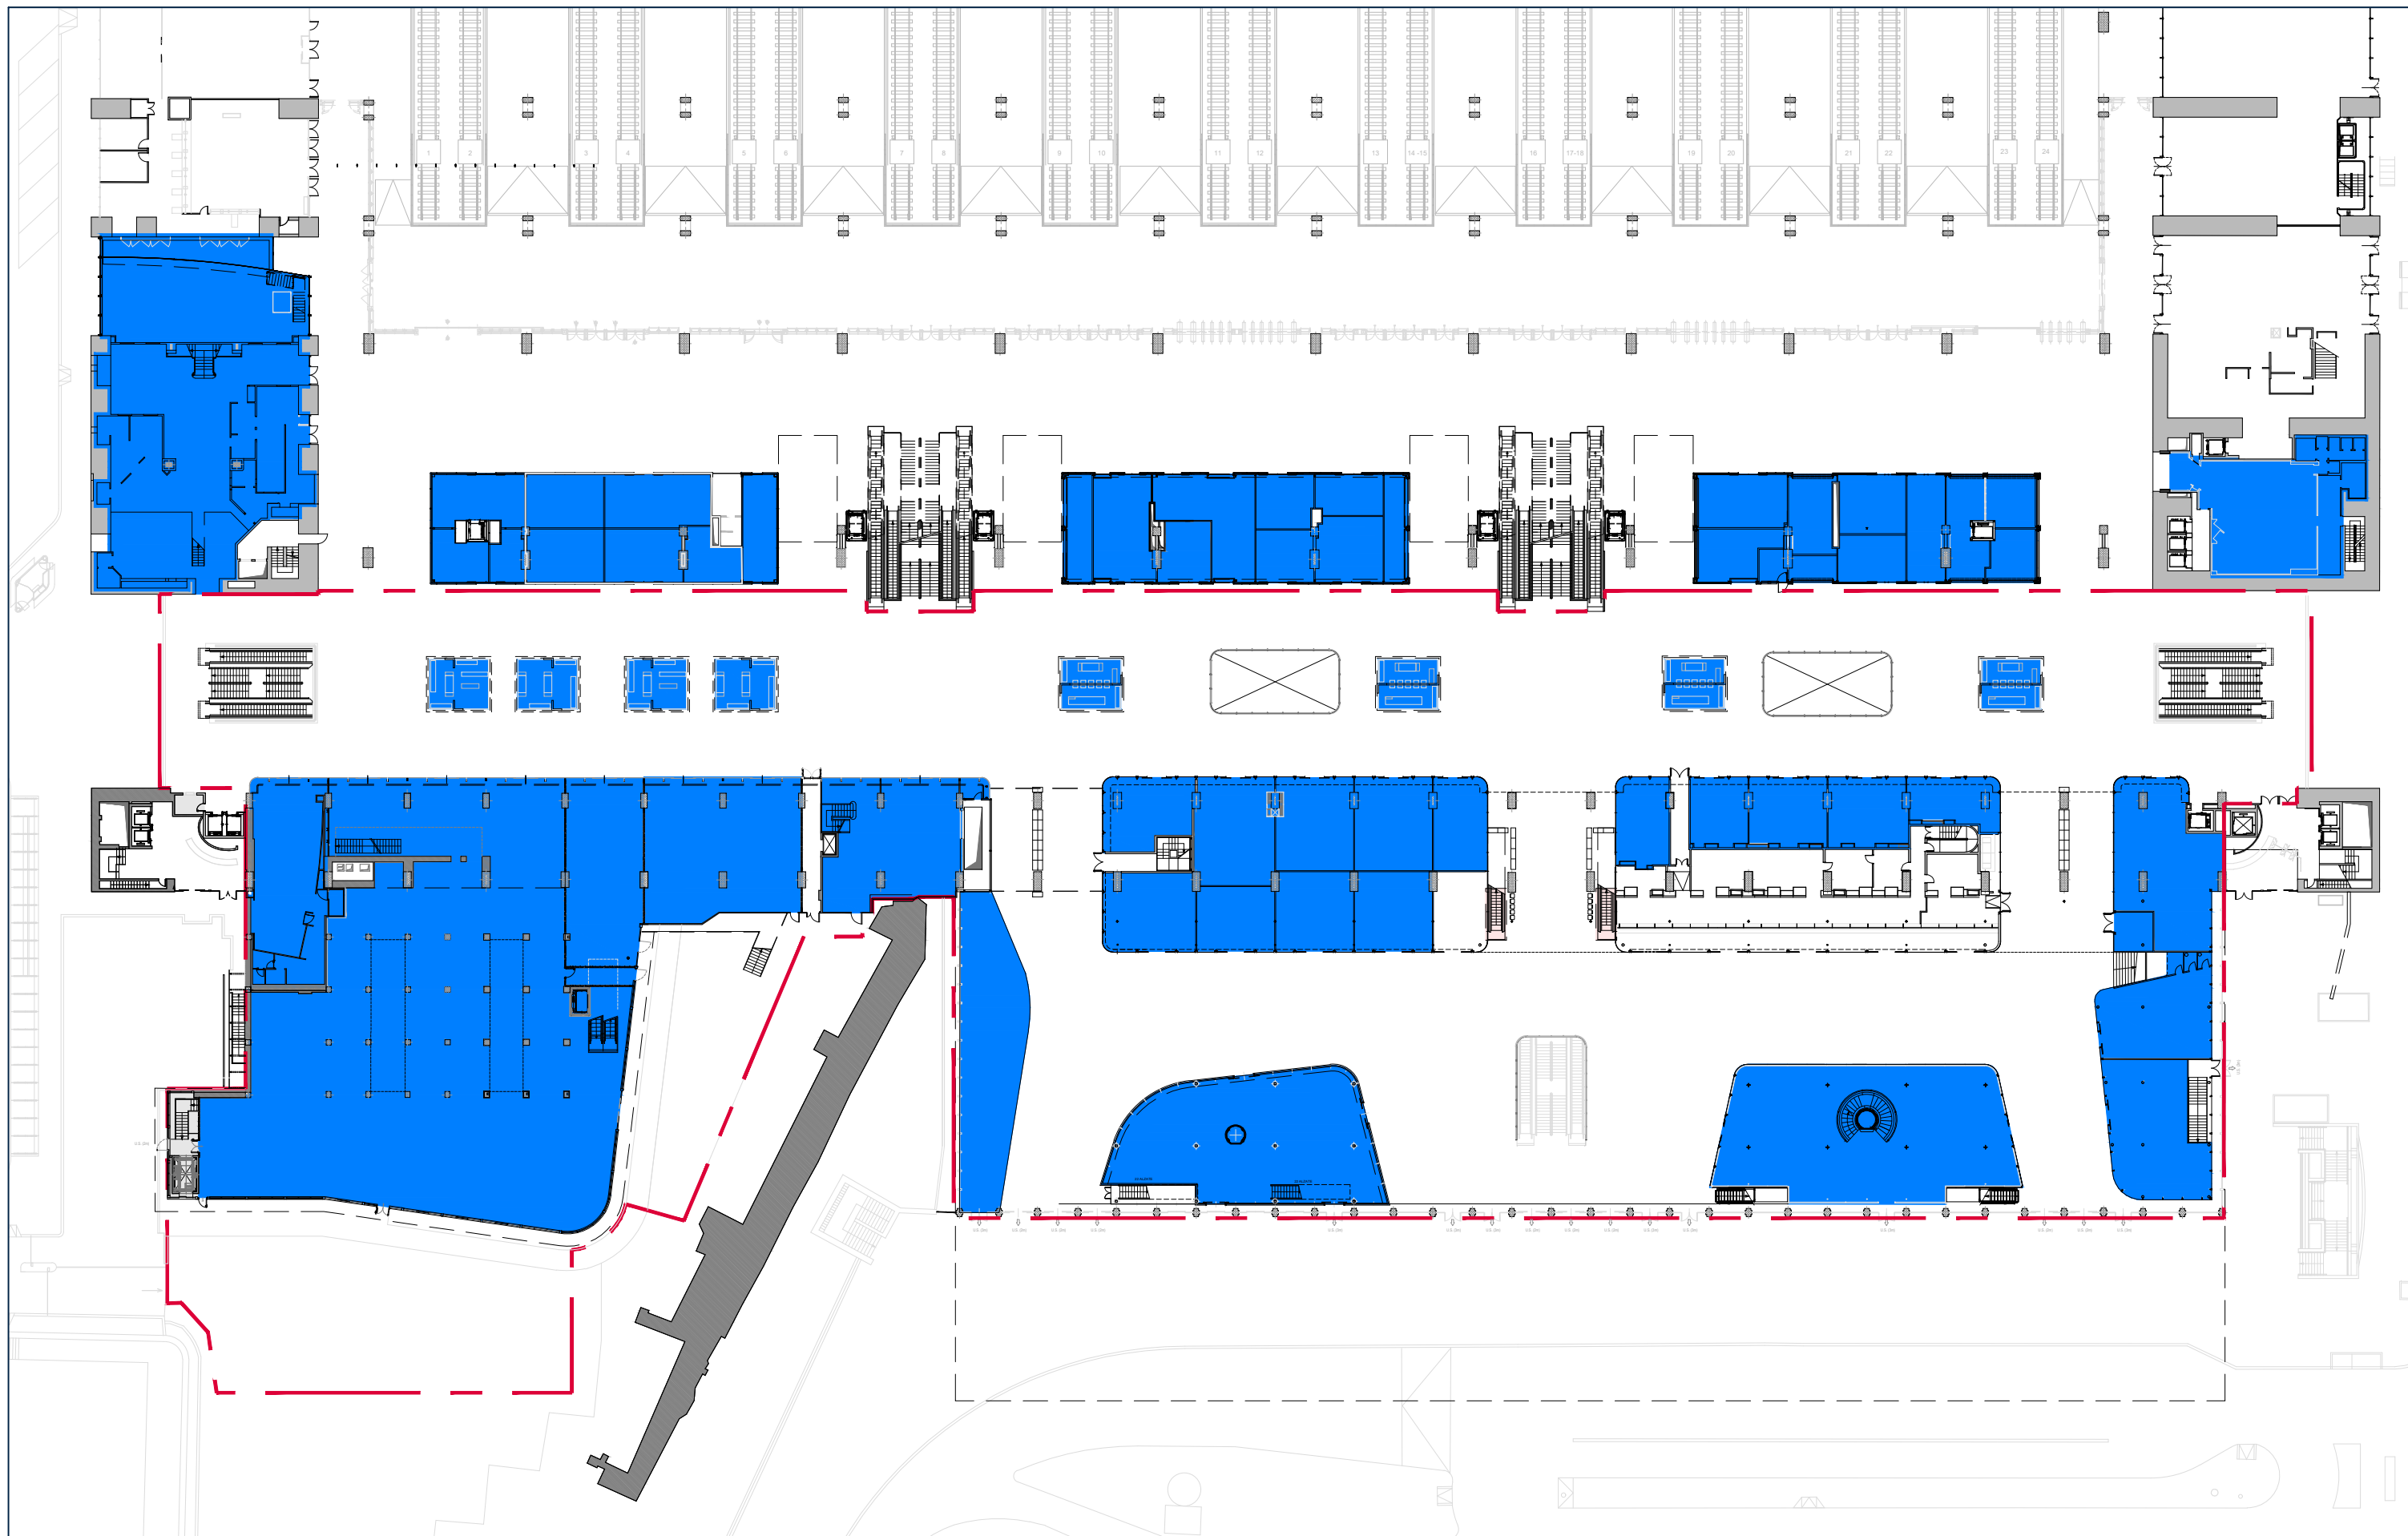

DESTINAZIONE DEGLI SPAZI

GRANDI STAZIONI RETAIL

Piano di Utilizzo delle Stazioni - Piano Ammezzato

ROMA TERMINI

LEGENDA Spazi Lounge occupati da imprese ferroviarie

Spazi Lounge disponibili

Spazi Retail : 6.983 mq

DESTINAZIONE DEGLI SPAZI

GRANDI STAZIONI RETAIL

Piano di Utilizzo delle Stazioni - Piano Ferro

ROMA TERMINI

LEGENDA ■ Spazi Lounge occupati da imprese ferroviarie : mq 997 ■ Spazi Lounge disponibili ■ Spazi Retail : 4.721 mq

LEGENDA
 Spazi Lounge occupati da imprese ferroviarie
 Spazi Lounge disponibili
 Spazi Retail : 6.573 mq